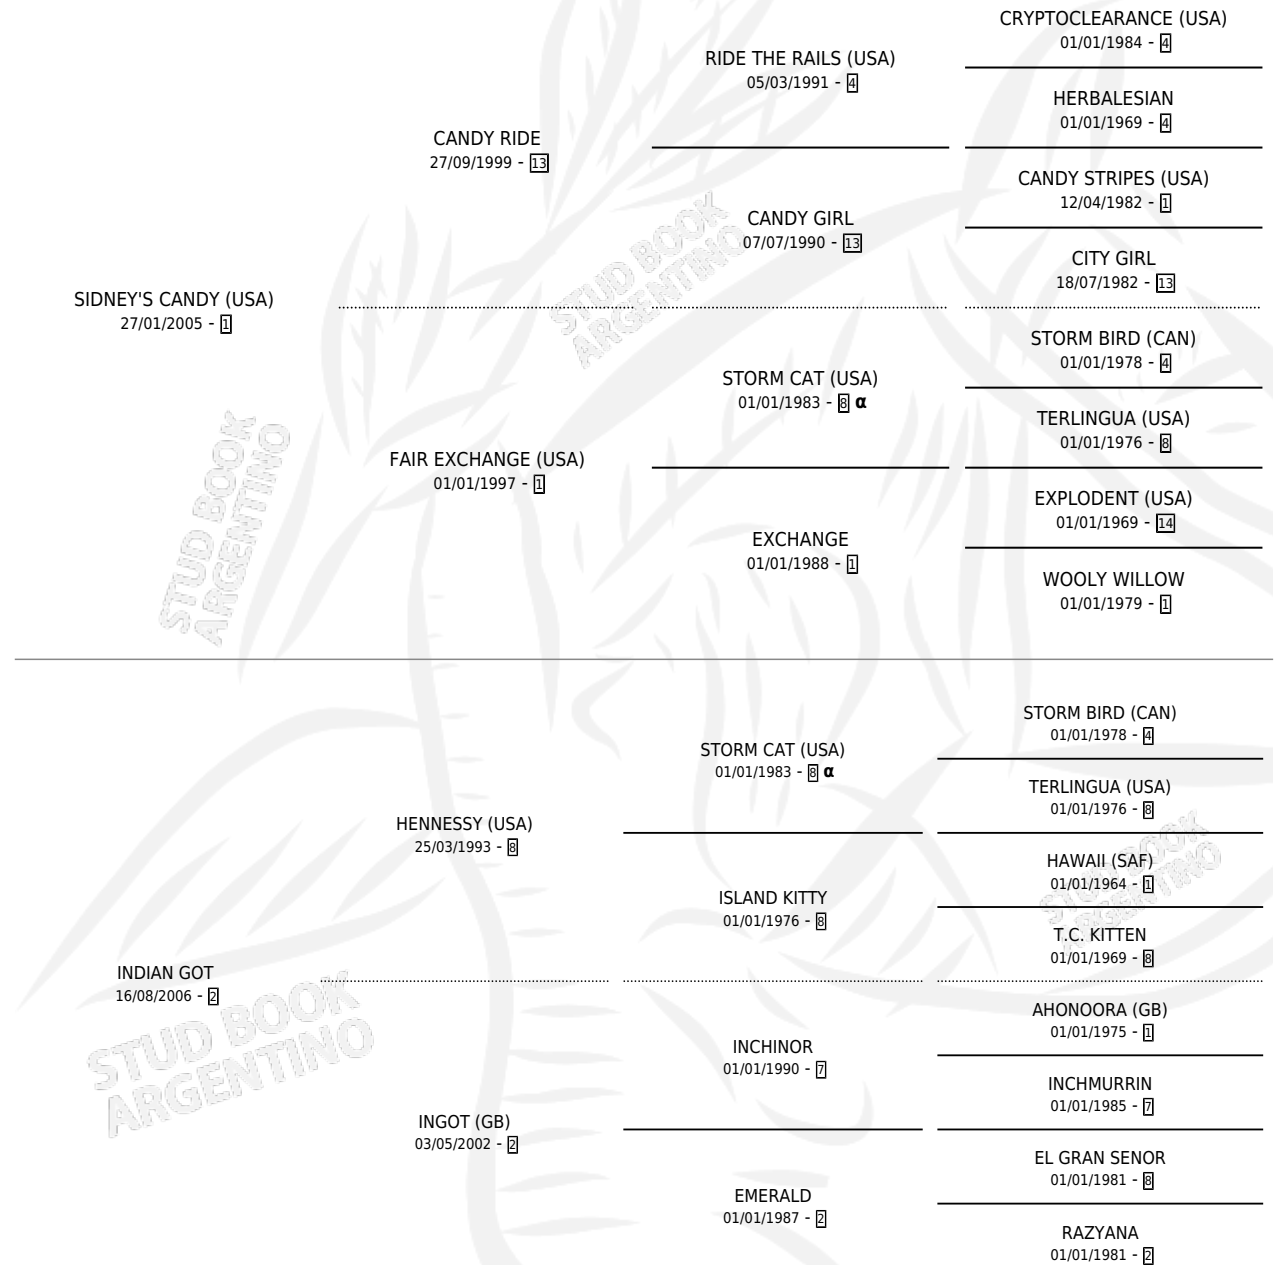

IN THE WAY

por **SIDNEY'S CANDY (USA)** y **INDIAN GOT** por **HENNESSY (USA)**

Argentina · Macho · Alazan · SP · 10/09/2013
Familia 2-d · Volumen 41

ESTADO

TIPIFICACIÓN SANGUÍNEA	X
TIPIFICACIÓN POR ADN	✓
PASAPORTE	✓
IDENTIFICACIÓN POR MICROCHIP	✓
REPRODUCTOR	X

Lugar de nacimiento: Vacacion
Criador: Vacacion

PEDIGREE

INBREEDING : α

IN THE WAY

Datos oficiales del Stud Book Argentino

Documento generado el 12/06/2026

studbook.org.ar