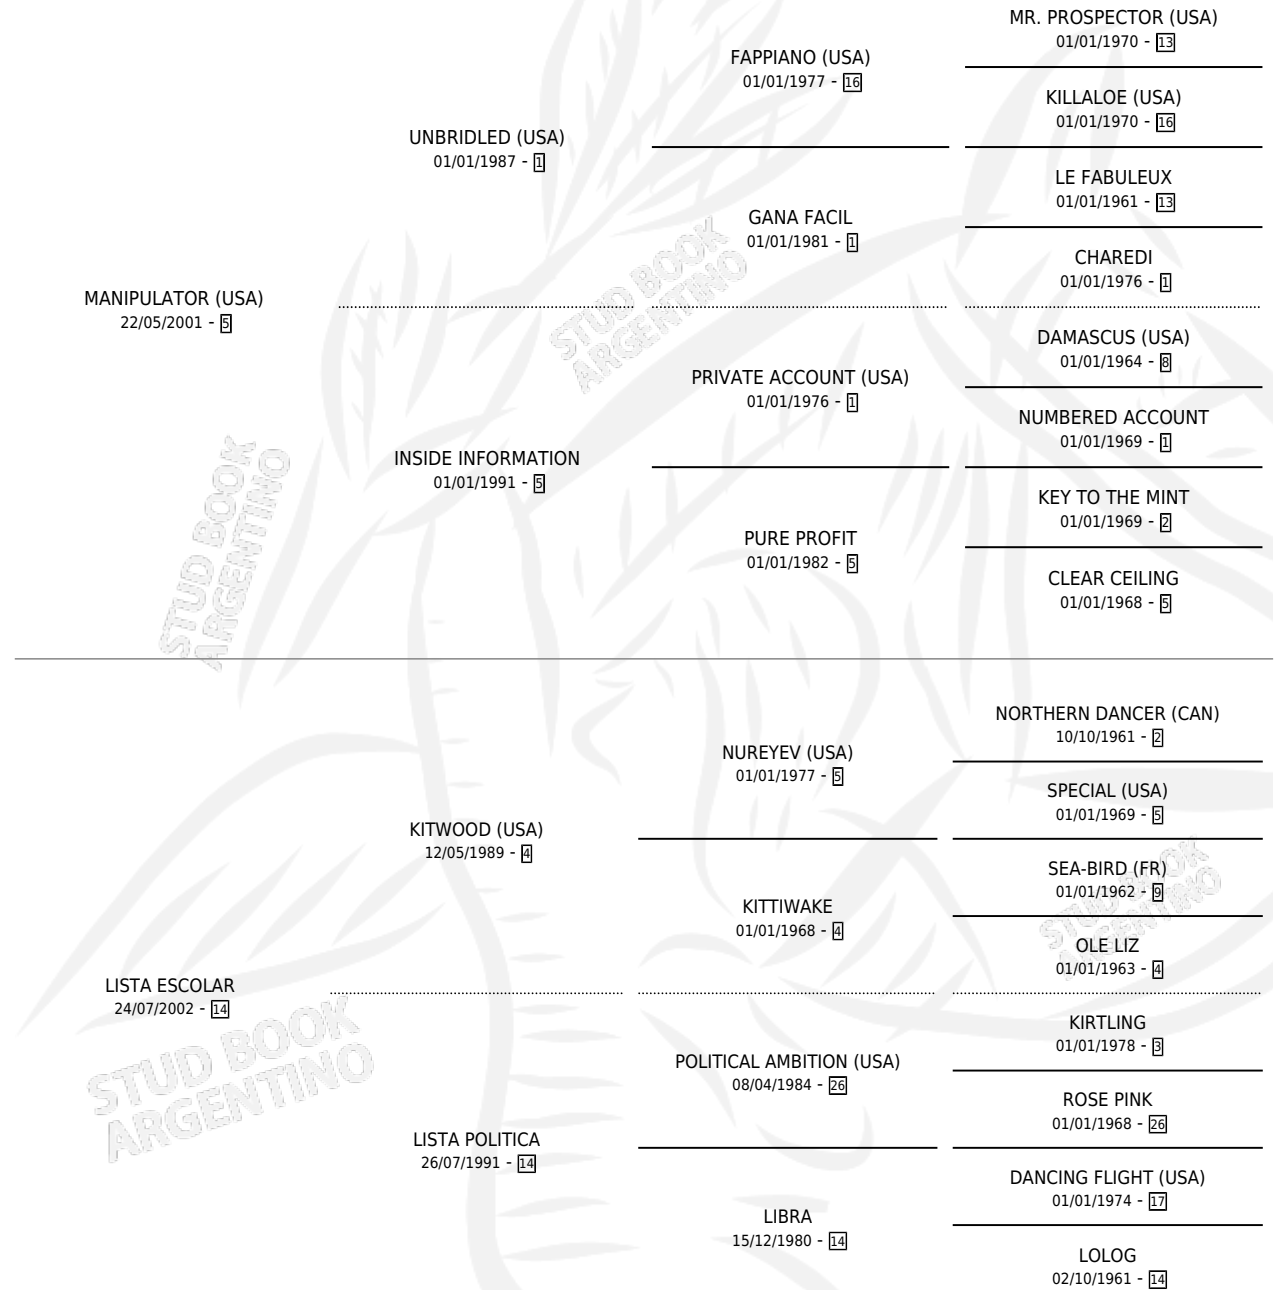

CHECK THE MOMENT

por **MANIPULATOR (USA)** y **LISTA ESCOLAR** por
KITWOOD (USA)

Argentina · Macho · Zaino · SP · 12/09/2013
Familia 14-e · Volumen 41

ESTADO

TIPIFICACIÓN SANGUÍNEA	X
TIPIFICACIÓN POR ADN	✓
PASAPORTE	✓
IDENTIFICACIÓN POR MICROCHIP	✓
REPRODUCTOR	X

Lugar de nacimiento: Vacacion

Criador: Vacacion

PEDIGREE

CHECK THE MOMENT

Datos oficiales del Stud Book Argentino

Documento generado el 12/05/2026

studbook.org.ar