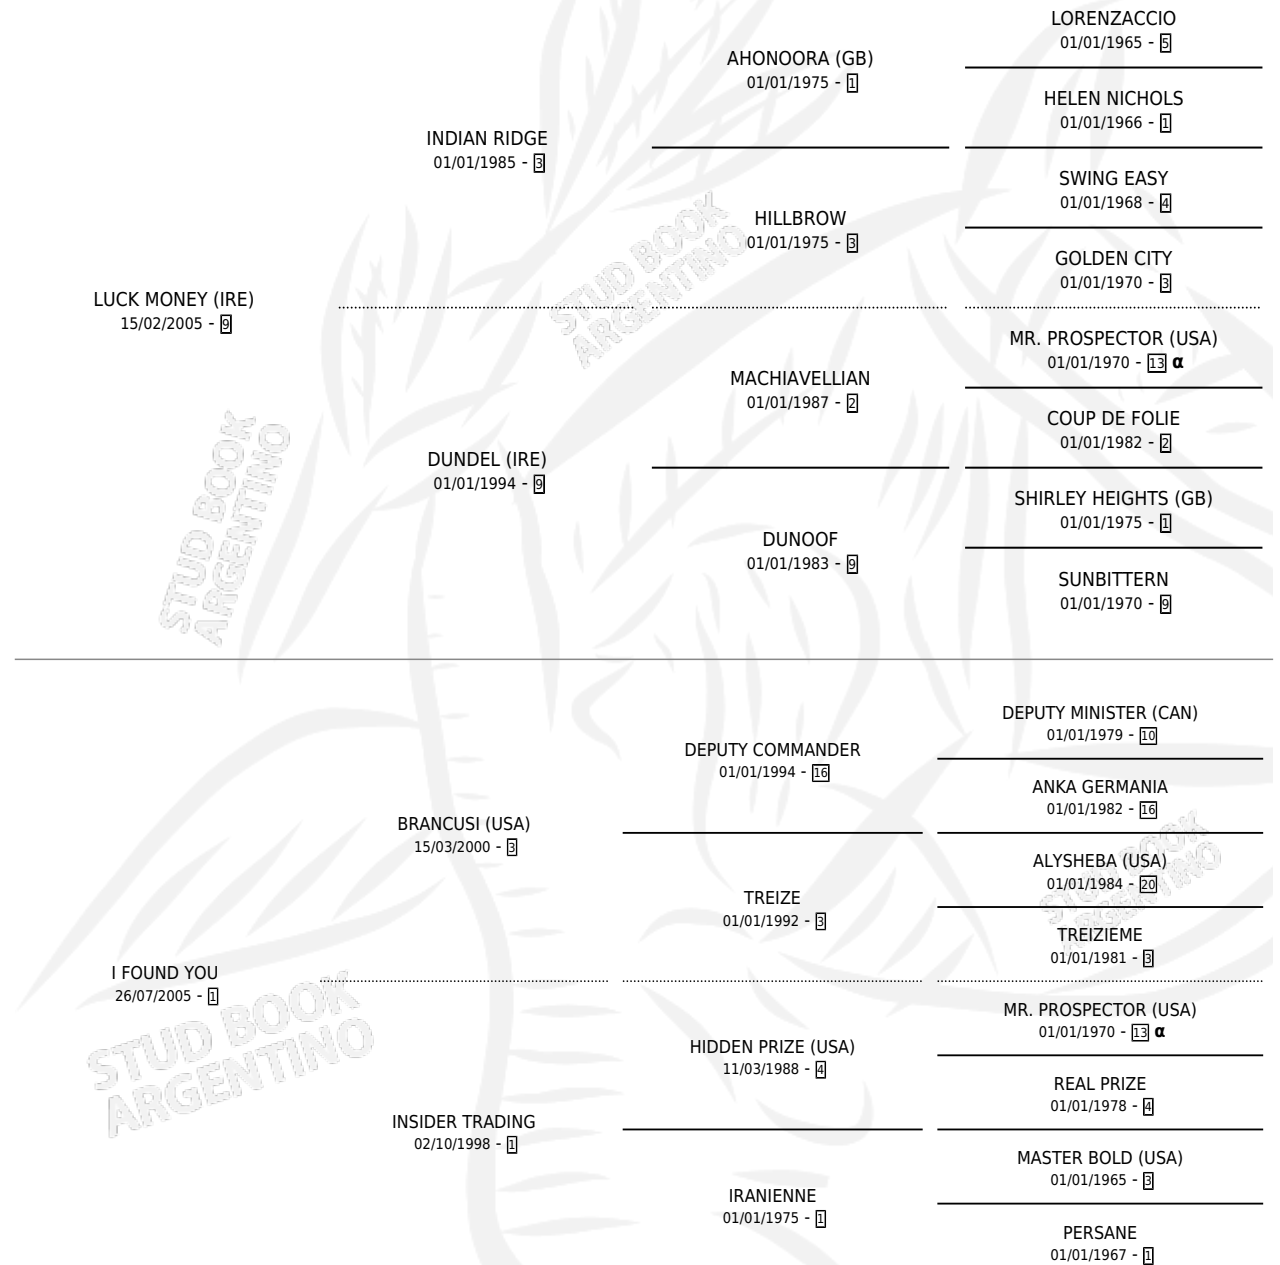

I FOUND MONEY

por **LUCK MONEY (IRE)** y **I FOUND YOU** por **BRANCUSI (USA)**

Argentina · Hembra · Zaino · SP · 11/09/2013
Familia 1-e · Volumen 41

ESTADO

TIPIFICACIÓN SANGUÍNEA	X
TIPIFICACIÓN POR ADN	✓
PASAPORTE	✓
IDENTIFICACIÓN POR MICROCHIP	✓
REPRODUCTOR	✓

Lugar de nacimiento: Campo Del Cielo
Criador: Campo Del Cielo

PEDIGREE

INBREEDING : α

CAMPAÑA

Solo carreras oficiales de Argentina

POR EDAD

EDAD	CC	1°	2°	3°	4°	5°	NP	CLC	CLG	CLCG1	CLGG1	IMPORTE	GANANCIA / CC
3 AÑOS	2	0	0	0	0	0	2	0	0	0	0	\$0	\$0
4 AÑOS	2	0	0	0	0	0	2	0	0	0	0	\$0	\$0
5 AÑOS	3	0	0	0	0	0	3	0	0	0	0	\$0	\$0
TOTALES	7	0	0	0	0	0	7	0	0	0	0	\$0	\$0
%		0.0%	0.0%	0.0%	0.0%	0.0%	100%	0.0%	0.0%	0.0%	0.0%		