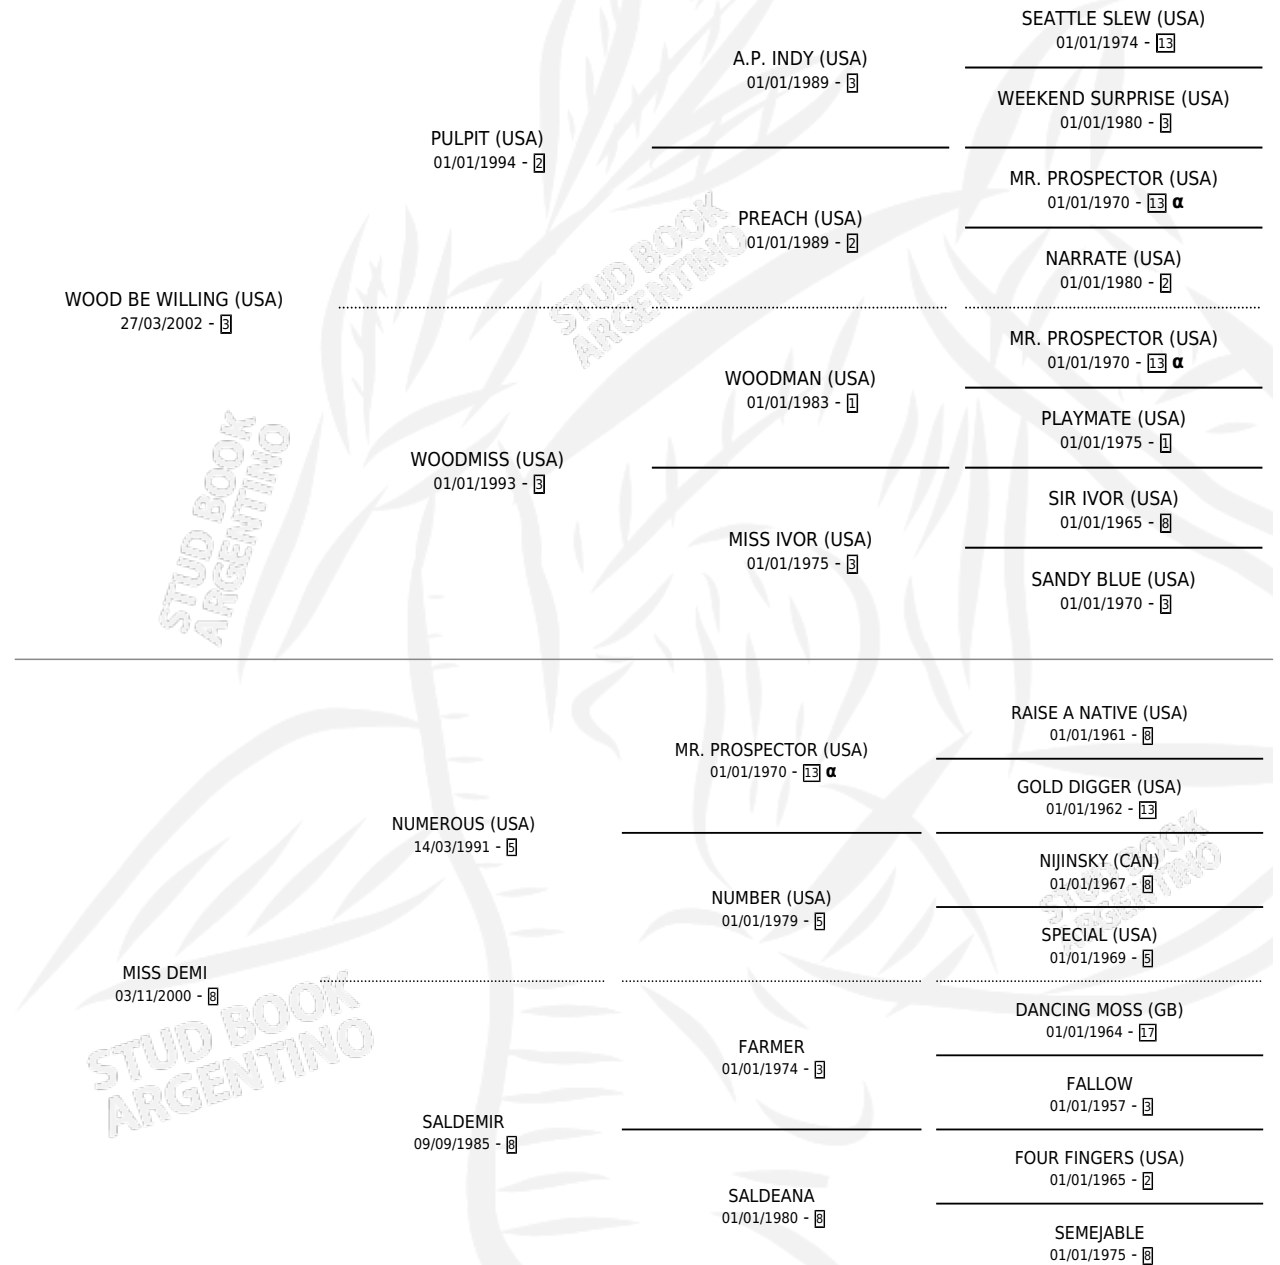

HERMANO TURCO

por **WOOD BE WILLING (USA)** y **MISS DEMI** por **NUMEROUS (USA)**

Argentina · Macho · Tordillo · SP · 07/10/2013
Familia 8-d · Volumen 41

ESTADO

TIPIFICACIÓN SANGUÍNEA	X
TIPIFICACIÓN POR ADN	✓
PASAPORTE	✓
IDENTIFICACIÓN POR MICROCHIP	✓
REPRODUCTOR	X

Lugar de nacimiento: Vieja Ilusion

Criador: Las Cuatro M

PEDIGREE

INBREEDING : α

HERMANO TURCO

Datos oficiales del Stud Book Argentino

Documento generado el 14/05/2026

studbook.org.ar