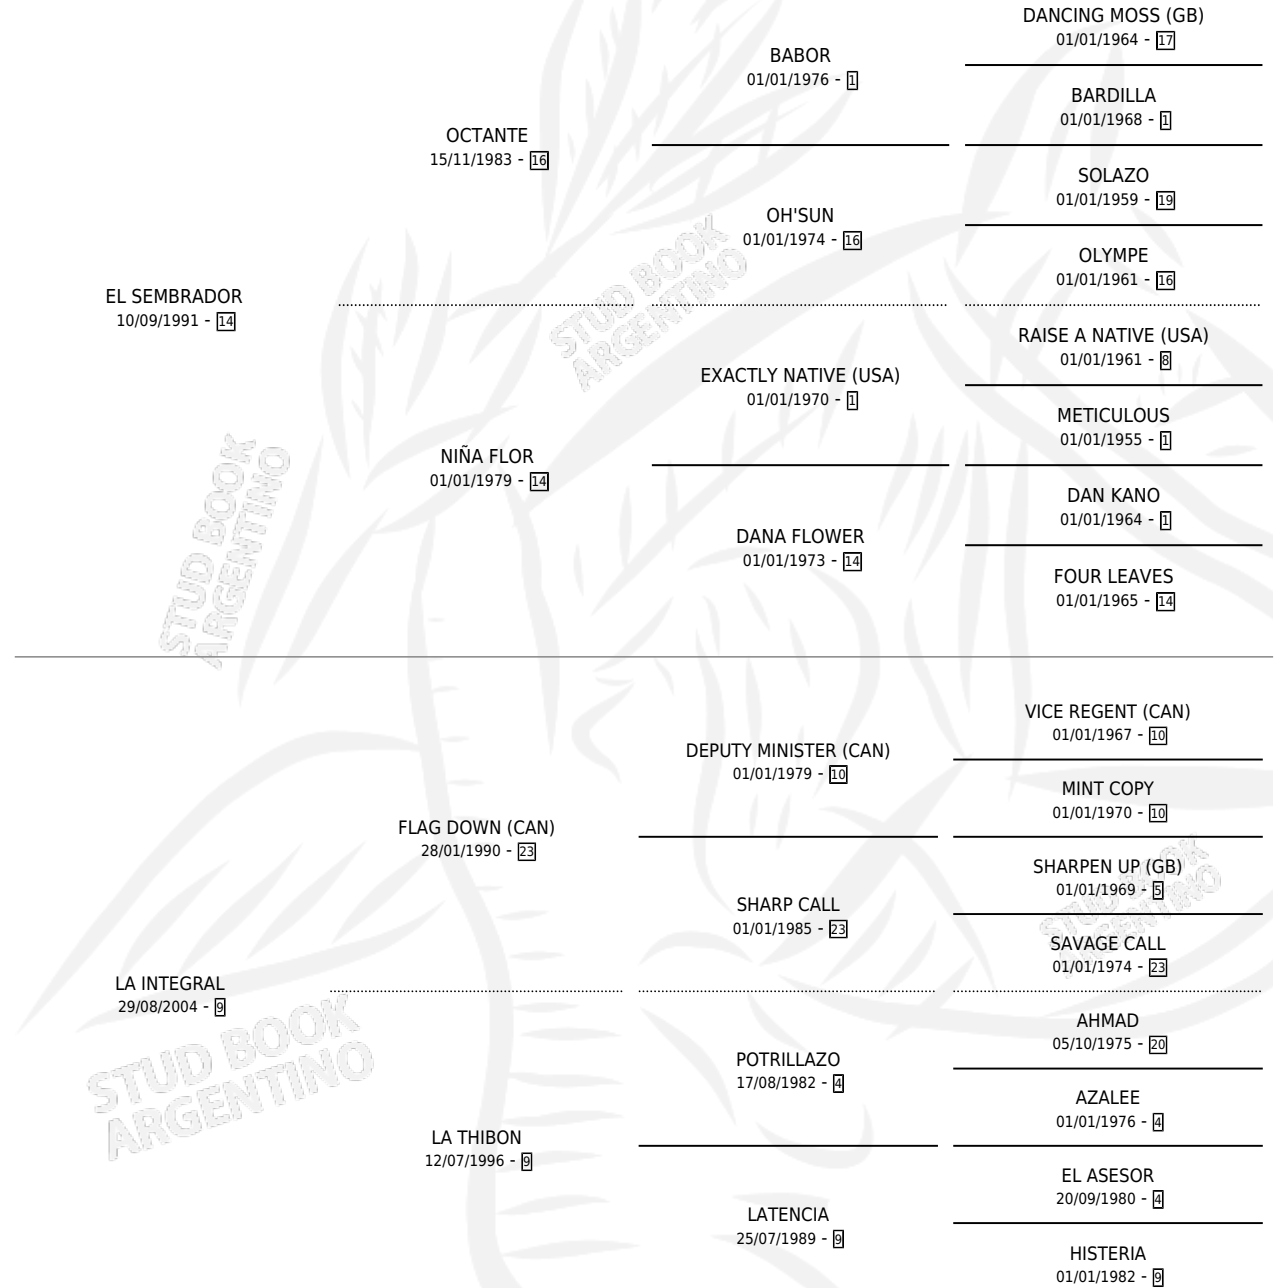

SOY SEMBRADORA

por **EL SEMBRADOR** y **LA INTEGRAL** por **FLAG DOWN (CAN)**

Argentina · Hembra · Zaino · SP · 21/09/2013
Familia 9-g · Volumen 41

ESTADO

TIPIFICACIÓN SANGUÍNEA	X
TIPIFICACIÓN POR ADN	✓
PASAPORTE	✓
IDENTIFICACIÓN POR MICROCHIP	✓
REPRODUCTOR	X

Lugar de nacimiento: Firmamento
Criador: Palacios Jose Luis

PEDIGREE

CAMPAÑA

Solo carreras oficiales de Argentina

POR EDAD

EDAD	CC	1°	2°	3°	4°	5°	NP	CLC	CLG	CLCG1	CLGG1	IMPORTE	GANANCIA / CC
3 AÑOS	1	0	0	0	0	0	1	0	0	0	0	\$0	\$0
4 AÑOS	1	0	0	0	0	0	1	0	0	0	0	\$0	\$0
TOTALES	2	0	0	0	0	0	2	0	0	0	0	\$0	\$0
%		0.0%	0.0%	0.0%	0.0%	0.0%	100%	0.0%	0.0%	0.0%	0.0%		