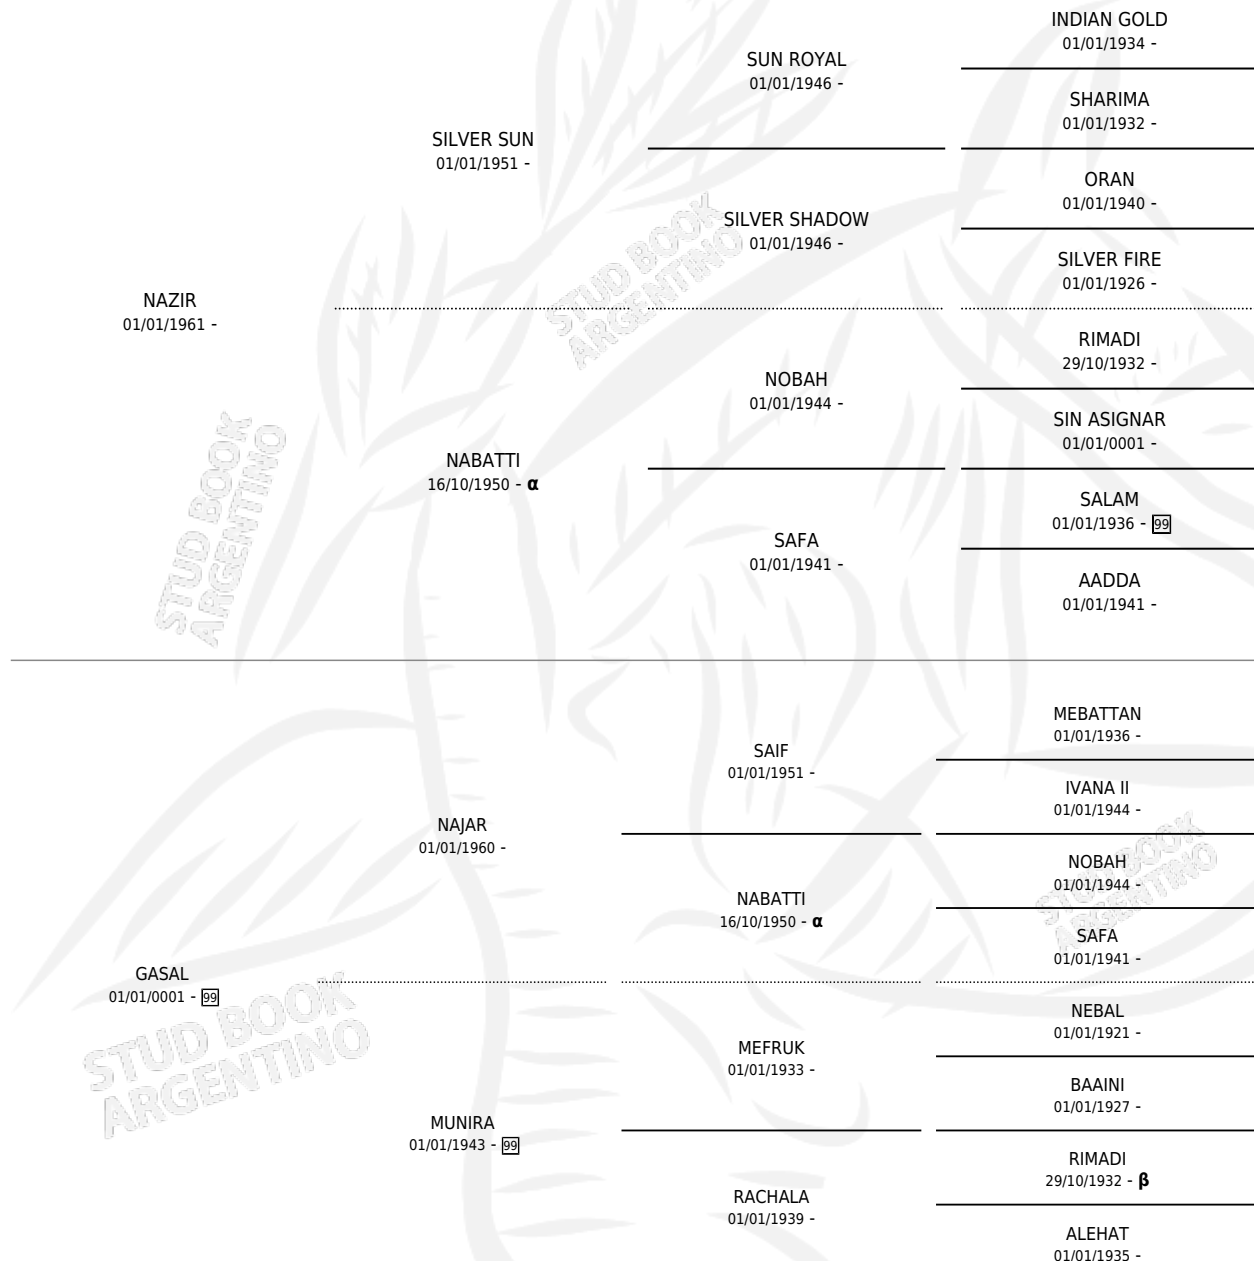

YESET

por NAZIR y GASAL por NAJAR

Argentina · Hembra · Alazan · AP · 04/10/1976
Familia 99 · Volumen 29

ESTADO

TIPIFICACIÓN SANGUÍNEA	X
TIPIFICACIÓN POR ADN	X
PASAPORTE	X
IDENTIFICACIÓN POR MICROCHIP	X
REPRODUCTOR	✓

Lugar de nacimiento: Campo particular

Criador: Sin dato

~

HIJOS

	MACHOS	HEMBRAS
7 NACIERON	3	4
1 CORRIERON	1	0

SIN ACTUACIONES

PEDIGREE

INBREEDING : α, β

S

mientos 2 / Efectividad 100%

PADRILLO	PRODUCTO	CRIADOR	1ER SERVICIO	ÚLTIMO SERVICIO
SWEET BREEZE	MW NAHOOD (M A, 19/02/1989)	SIN DATO	25/03/1988	31/03/1988
AREA CON YESET	MW KIOWA (H A, 07/09/1987)	SIN DATO	04/10/1986	08/10/1986