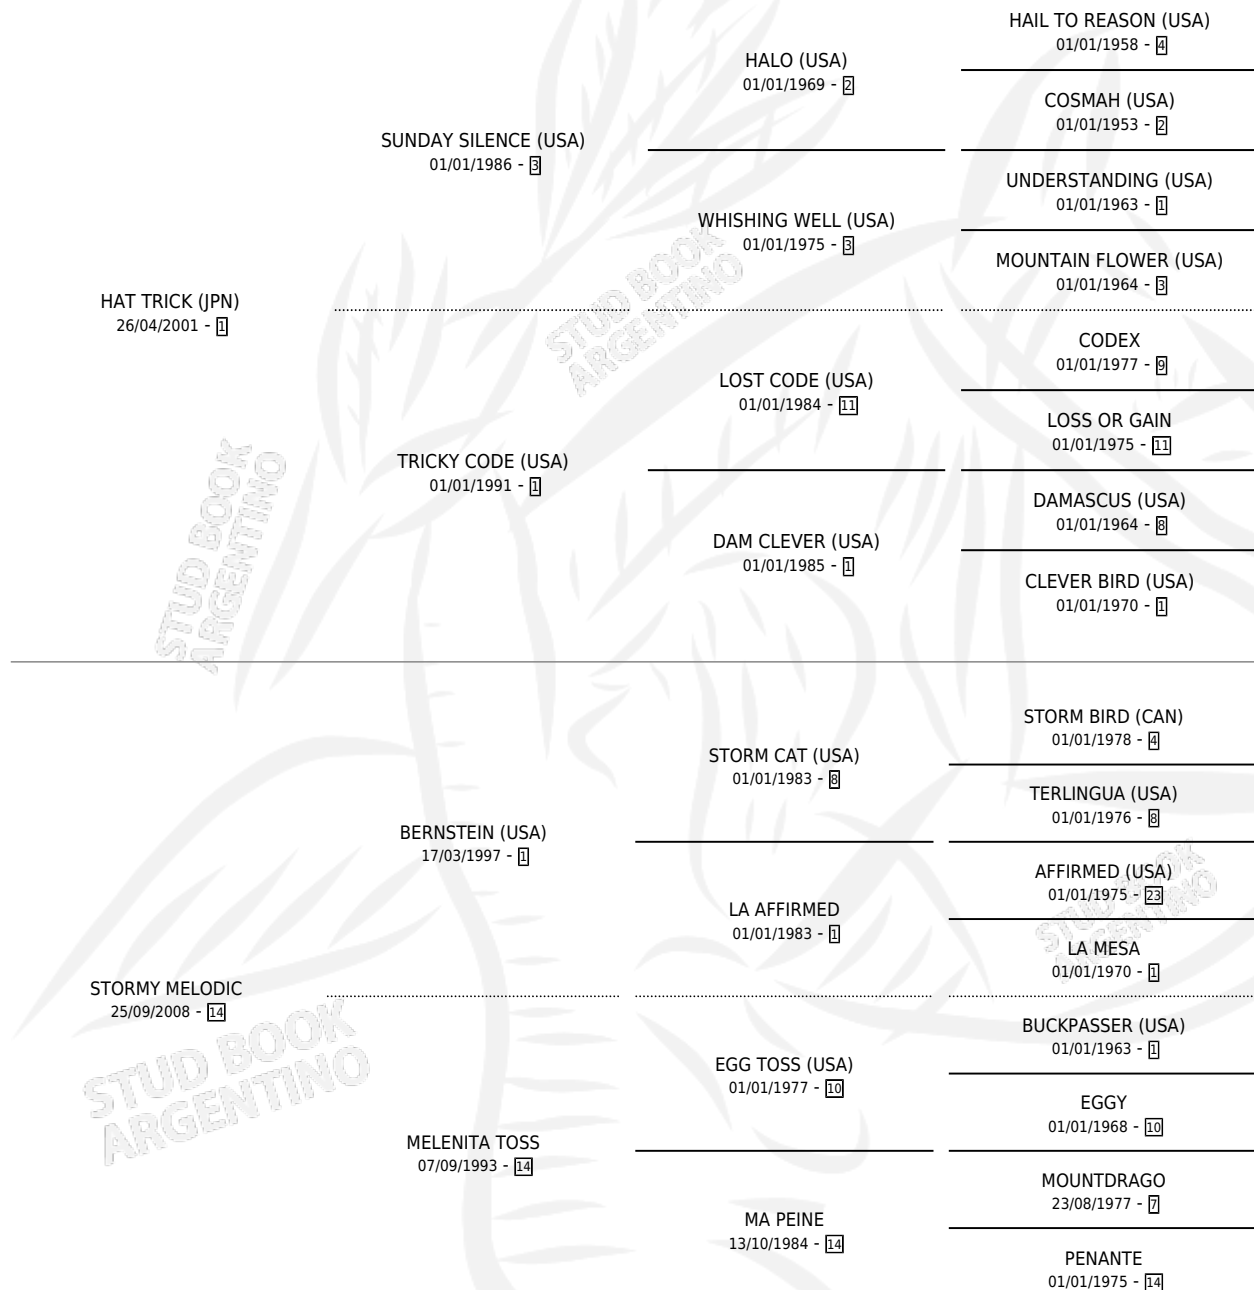

HAT MELODICO

por HAT TRICK (JPN) y STORMY MELODIC por BERNSTEIN (USA)

Argentina · Macho · Zaino · SP · 14/10/2013
Familia 14-c · Volumen 41

ESTADO

TIPIFICACIÓN SANGUÍNEA	X
TIPIFICACIÓN POR ADN	✓
PASAPORTE	✓
IDENTIFICACIÓN POR MICROCHIP	✓
REPRODUCTOR	X

Lugar de nacimiento: La Biznaga
Criador: La Biznaga

PEDIGREE

~

CAMPAÑA

Solo carreras oficiales de Argentina

POR EDAD

EDAD	CC	1°	2°	3°	4°	5°	NP	CLC	CLG	CLCG1	CLGG1	IMPORTE	GANANCIA / CC
2 AÑOS	2	0	0	0	1	0	1	0	0	0	0	\$12,960	\$6,480
3 AÑOS	6	2	0	0	1	0	3	0	0	0	0	\$260,660	\$43,443
4 AÑOS	9	1	2	0	1	1	4	2	0	0	0	\$258,729	\$28,748
5 AÑOS	11	0	3	4	1	1	2	0	0	0	0	\$204,995	\$18,636
6 AÑOS	2	0	0	1	0	0	1	0	0	0	0	\$23,000	\$11,500
7 AÑOS	1	0	0	0	0	0	1	0	0	0	0	\$0	\$0
TOTALES	31	3	5	5	4	2	12	2	0	0	0	\$760,344	\$24,527
%		9.7%	16.1%	16.1%	12.9%	6.5%	38.7%	6.5%	0.0%	0.0%	0.0%		