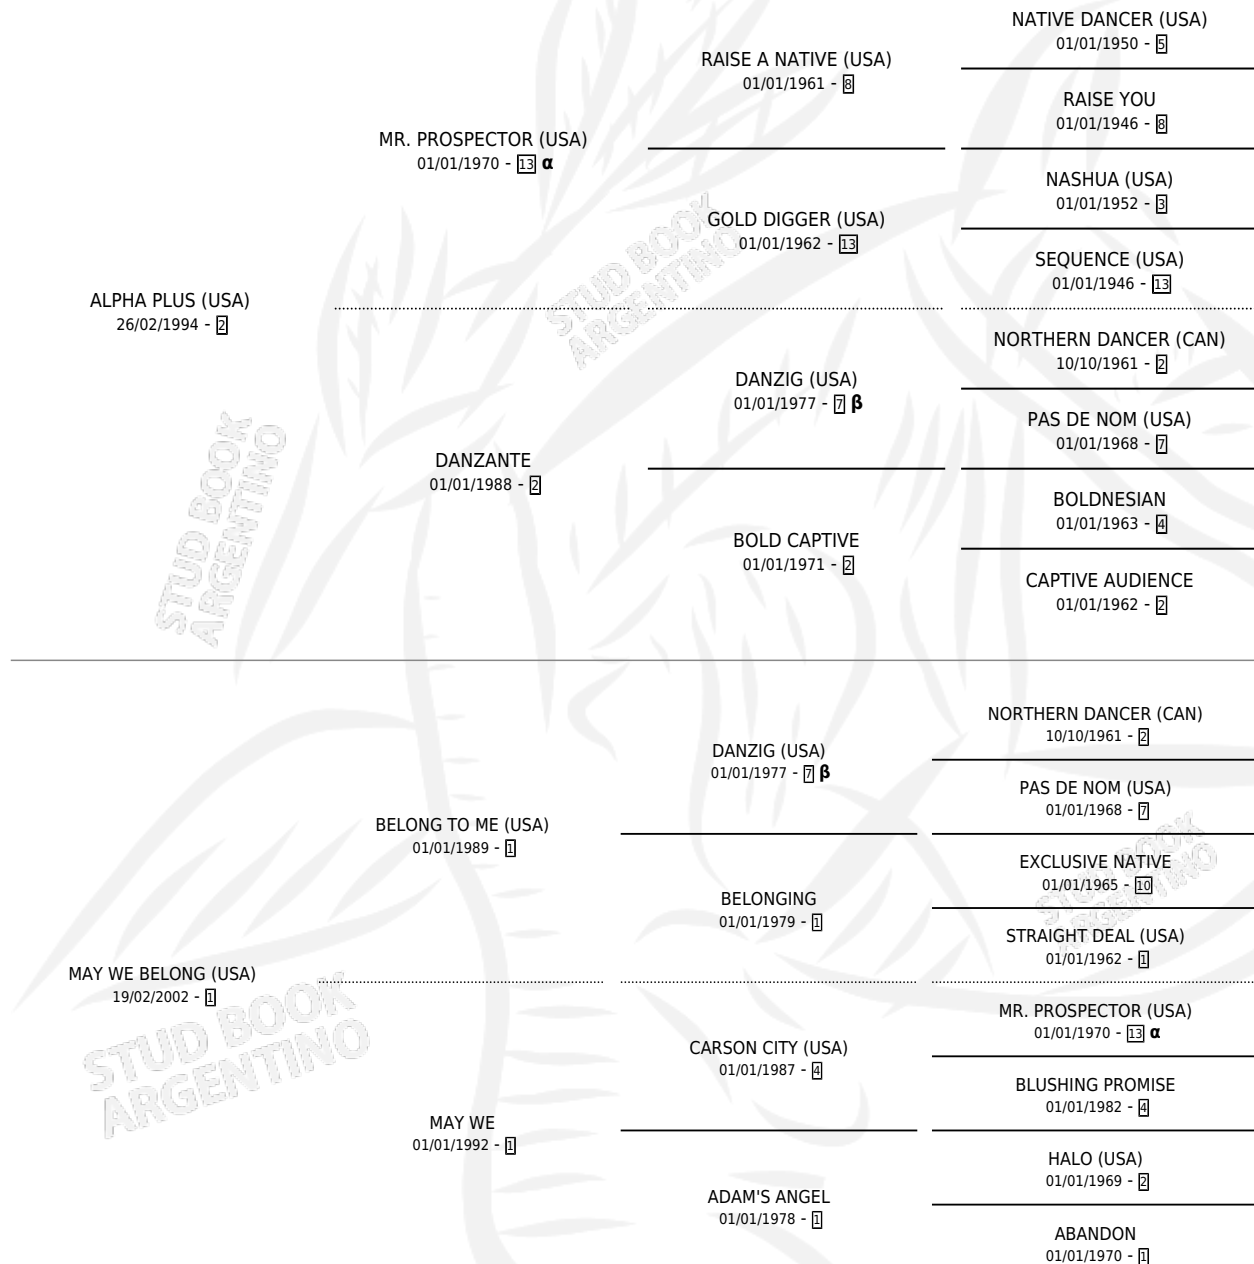

MAY PLUS

por **ALPHA PLUS (USA)** y **MAY WE BELONG (USA)** por **BELONG TO ME (USA)**

Argentina · Hembra · Zaino · SP · 12/10/2013
Familia 1-l · Volumen 41

ESTADO

TIPIFICACIÓN SANGUÍNEA	X
TIPIFICACIÓN POR ADN	✓
PASAPORTE	✓
IDENTIFICACIÓN POR MICROCHIP	✓
REPRODUCTOR	✓

Lugar de nacimiento: Don Florentino
Criador: Don Florentino

PEDIGREE

INBREEDING : **α,β**

CAMPAÑA

Solo carreras oficiales de Argentina

POR EDAD

EDAD	CC	1°	2°	3°	4°	5°	NP	CLC	CLG	CLCG1	CLGG1	IMPORTE	GANANCIA / CC
3 AÑOS	1	0	0	0	0	0	1	0	0	0	0	\$0	\$0
4 AÑOS	2	0	0	0	0	0	2	0	0	0	0	\$0	\$0
TOTALES	3	0	0	0	0	0	3	0	0	0	0	\$0	\$0
%		0.0%	0.0%	0.0%	0.0%	0.0%	100%	0.0%	0.0%	0.0%	0.0%		

POR ESTADO

HIPODROMO	CC	1°	2°	3°	4°	5°	NP	CLC	CLG	CLCG1	CLGG1	IMPORTE
LA PLATA	3	0	0	0	0	0	3	0	0	0	0	\$0
NORMAL	3	0	0	0	0	0	3	0	0	0	0	\$0

CARRERAS

FECHA	E	HIP. N°	O	DIST.	PREMIO	CAT.	PISTA	JOCKEY	CABALLERIZA CUIDADOR	POS.	IMPORTE	PAGO	
05/11/2017	4	LPA	10	3	1200	LA MALCRIADA (2º T)	ALW	ARENA	ALVAREZ WALTER ANDRES	ELGAR GINES (LP) CANEPA PAULA ANALIA	15	\$0	121.75
04/07/2017	4	LPA	6	8	1200	BIG GEES	ALW	ARENA	PILIERO SERGIO ANTONIO	ELGAR GINES (LP) CANEPA PAULA ANALIA	13	\$0	84.55
22/12/2016	3	LPA	10	15	1200	BIG GEES 2007 (3ºT)	ALW	ARENA	LOPEZ MARIANO JOEL	ELGAR GINES (LP) JAIME JORGE GUSTAVO	15	\$0	237.45