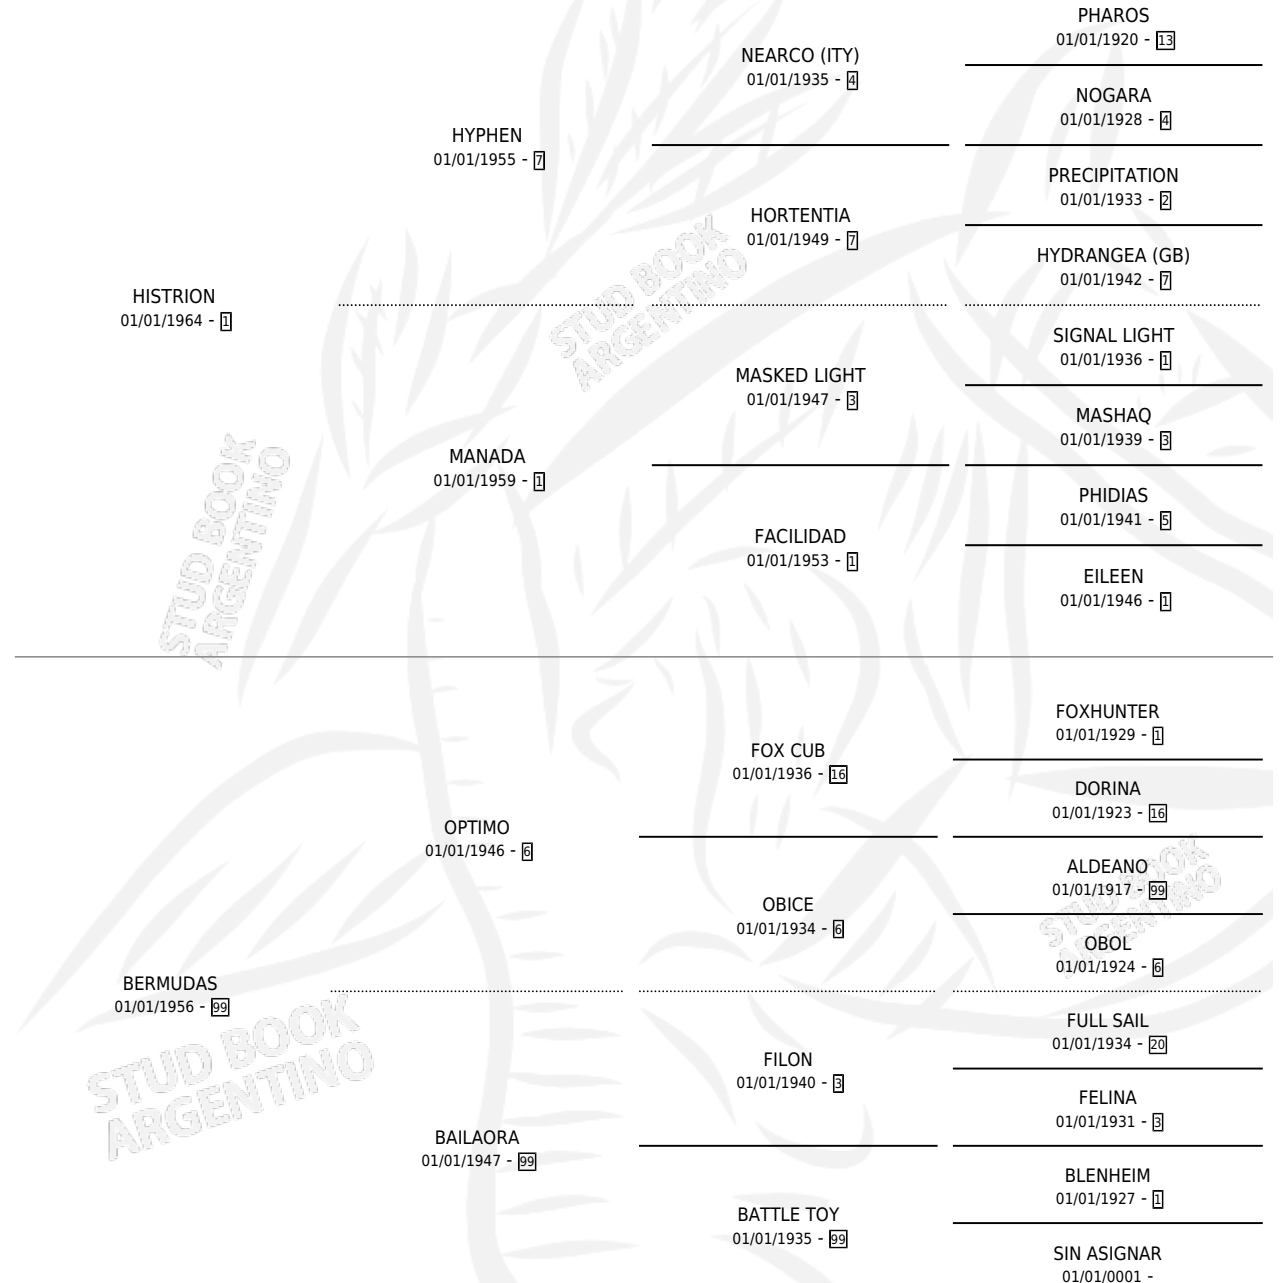

CERVATILLA

por **HISTRION** y **BERMUDAS** por **OPTIMO**

Argentina · Hembra · Alazan · SP · 04/10/1976
Familia 99 · Volumen 29

ESTADO

TIPIFICACIÓN SANGUÍNEA	X
TIPIFICACIÓN POR ADN	X
PASAPORTE	X
IDENTIFICACIÓN POR MICROCHIP	X
REPRODUCTOR	✓

Lugar de nacimiento: Campo particular

Criador: Sin dato

~

HIJOS

	MACHOS	HEMBRAS
1 NACIERON	0	1
SIN ACTUACIONES		

PEDIGREE

S

mientos 1 / Efectividad 14.29%

PADRILLO	PRODUCTO	CRIADOR	1ER SERVICIO	ÚLTIMO SERVICIO
GUAPETON	∅		22/12/1992	23/12/1992
CERVATILLA	∅		25/11/1991	26/11/1991
GUAPETON	∅		01/10/1990	03/10/1990
GUAPETON	∅		01/11/1989	03/11/1989
FAR BAS	∅		10/12/1988	12/12/1988
ROLL JORDAN ROLL (USA)	∅			
ROLL JORDAN ROLL (USA)	CERVA-ROLL (H Z, 03/11/1985)	SIN DATO		