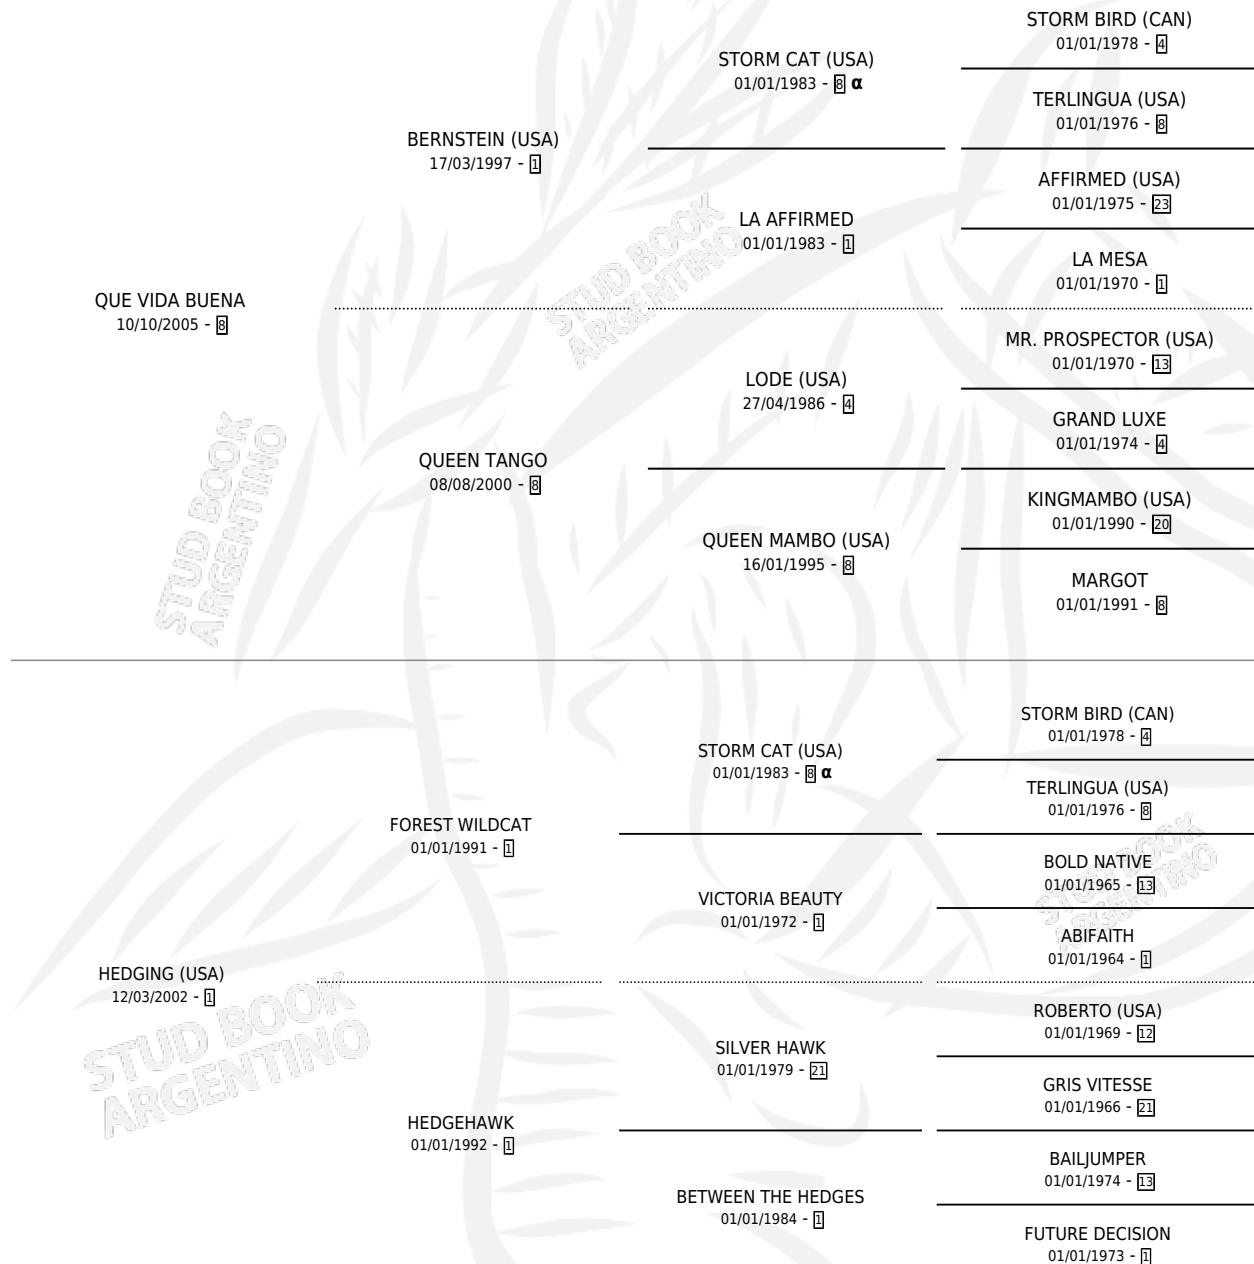

HARD PLANET

por QUE VIDA BUENA y HEDGING (USA) por FOREST WILDCAT

Argentina · Macho · Alazan · SP · 17/10/2013
Familia 1-o · Volumen 41

ESTADO

TIPIFICACIÓN SANGUÍNEA	X
TIPIFICACIÓN POR ADN	✓
PASAPORTE	✓
IDENTIFICACIÓN POR MICROCHIP	✓
REPRODUCTOR	X

Lugar de nacimiento: Don Florentino
Criador: Don Florentino

PEDIGREE

INBREEDING : α

HARD PLANET

Datos oficiales del Stud Book Argentino

Documento generado el 28/04/2026

studbook.org.ar