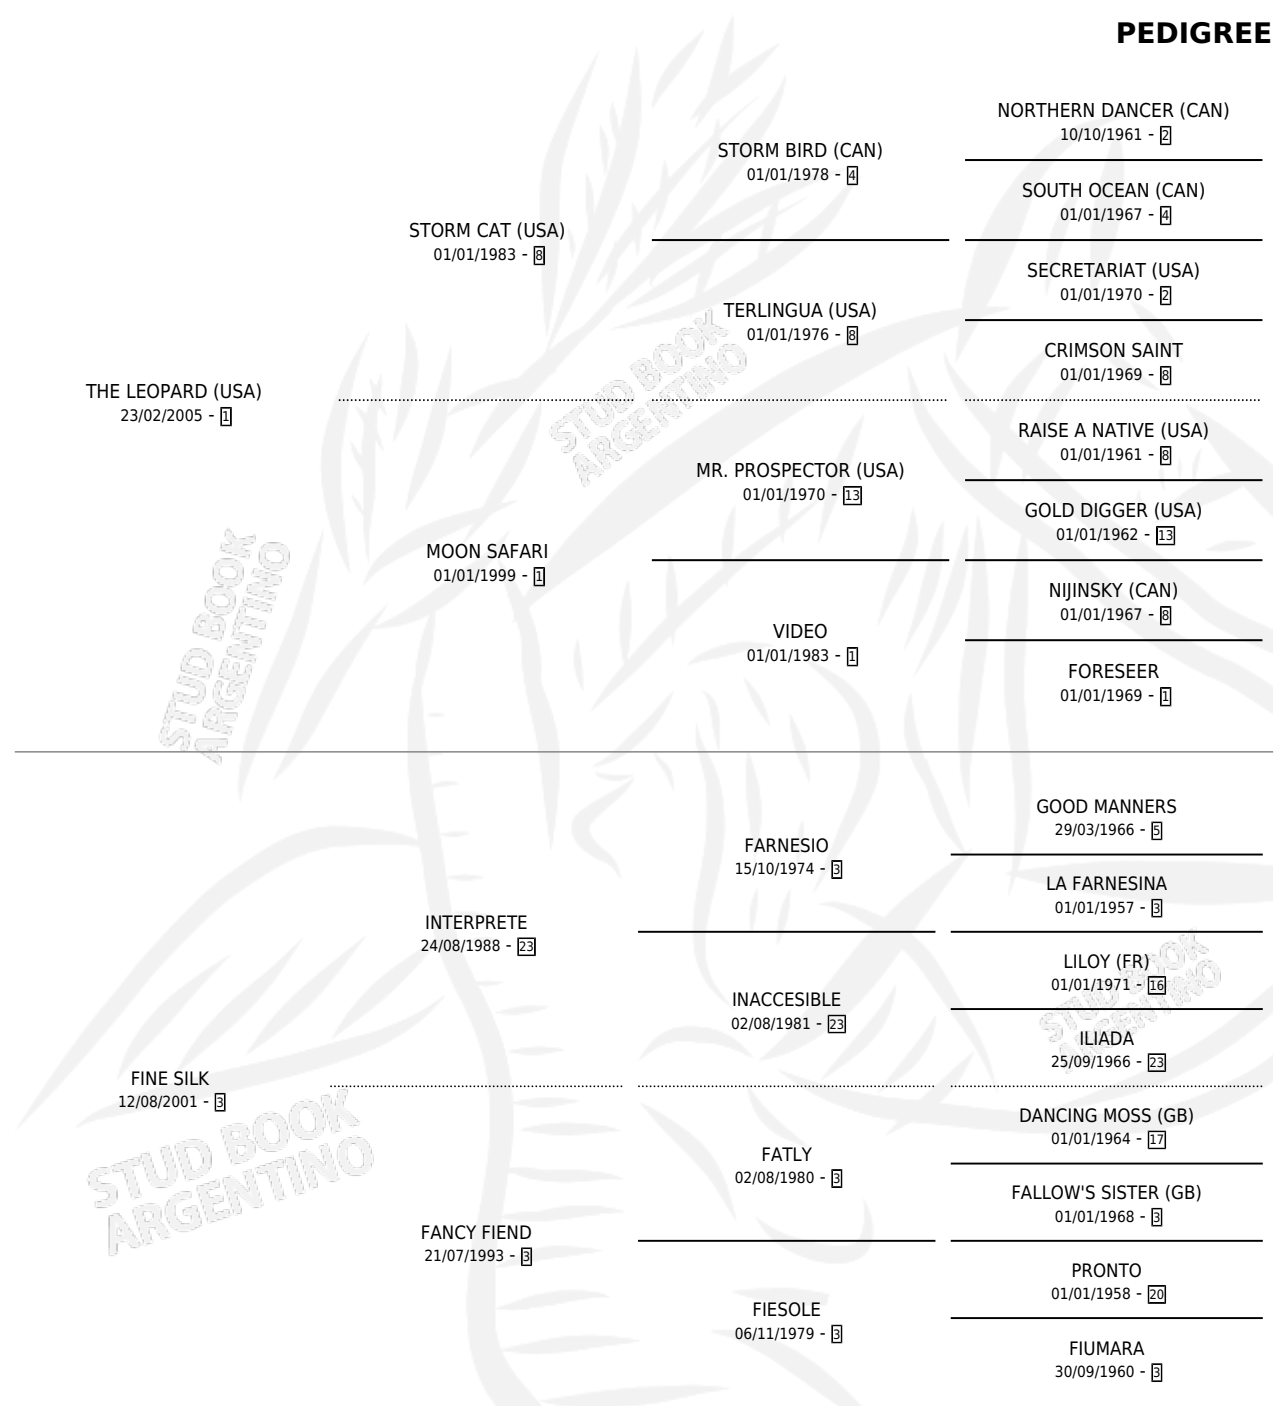

SILKWORM

por THE LEOPARD (USA) y FINE SILK por INTERPRETE

Argentina · Hembra · Alazan · SP · 10/09/2013
Familia 3-b · Volumen 41

ESTADO

TIPIFICACIÓN SANGUÍNEA	X
TIPIFICACIÓN POR ADN	X
PASAPORTE	X
IDENTIFICACIÓN POR MICROCHIP	✓
REPRODUCTOR	X

Lugar de nacimiento: La Morenita

Criador: La Morenita

PEDIGREE

SILKWORM

Datos oficiales del Stud Book Argentino

Documento generado el 27/04/2026

studbook.org.ar