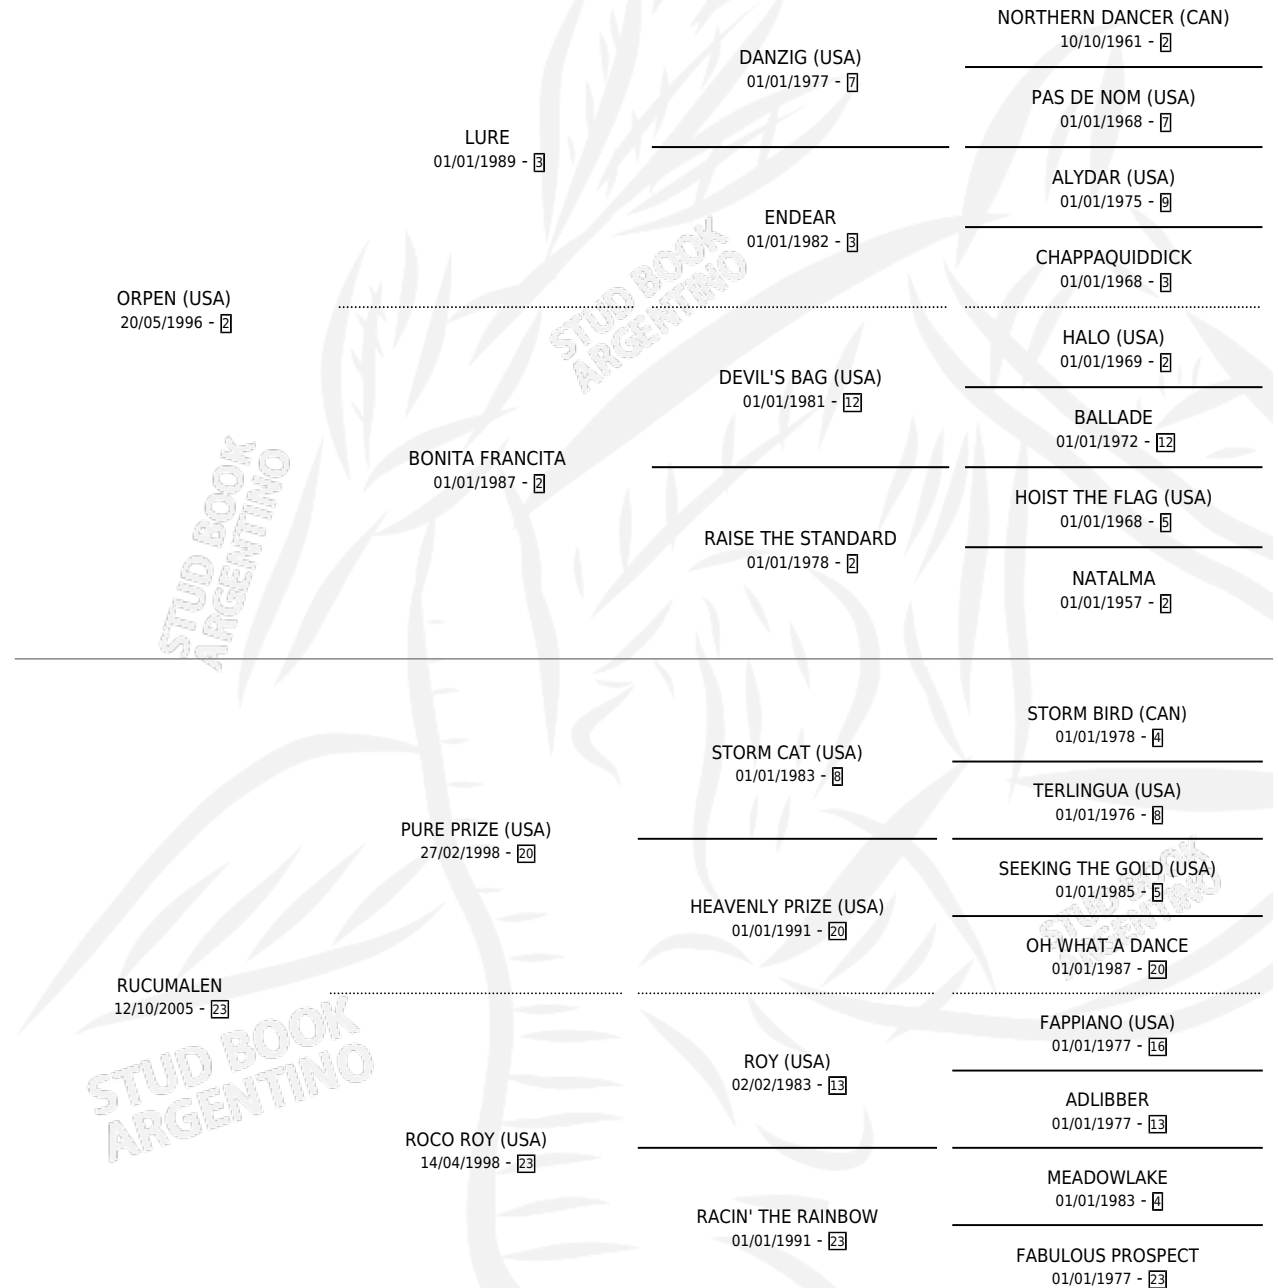

RUBBERY

por **ORPEN (USA)** y **RUCUMALEN** por **PURE PRIZE (USA)**

Argentina · Macho · Zaino Colorado · SP · 12/09/2013
Familia 23 · Volumen 41

ESTADO

TIPIFICACIÓN SANGUÍNEA	X
TIPIFICACIÓN POR ADN	✓
PASAPORTE	✓
IDENTIFICACIÓN POR MICROCHIP	✓
REPRODUCTOR	X

Lugar de nacimiento: La Providencia

Criador: La Providencia

PEDIGREE

CAMPAÑA

Solo carreras oficiales de Argentina

POR EDAD

EDAD	CC	1°	2°	3°	4°	5°	NP	CLC	CLG	CLCG1	CLGG1	IMPORTE	GANANCIA / CC
3 AÑOS	6	2	1	1	1	1	0	0	0	0	0	\$472,040	\$78,673
4 AÑOS	3	1	0	1	0	0	1	2	0	0	0	\$195,000	\$65,000
TOTALES	9	3	1	2	1	1	1	2	0	0	0	\$667,040	\$74,116
%		33.3%	11.1%	22.2%	11.1%	11.1%	11.1%	22.2%	0.0%	0.0%	0.0%		