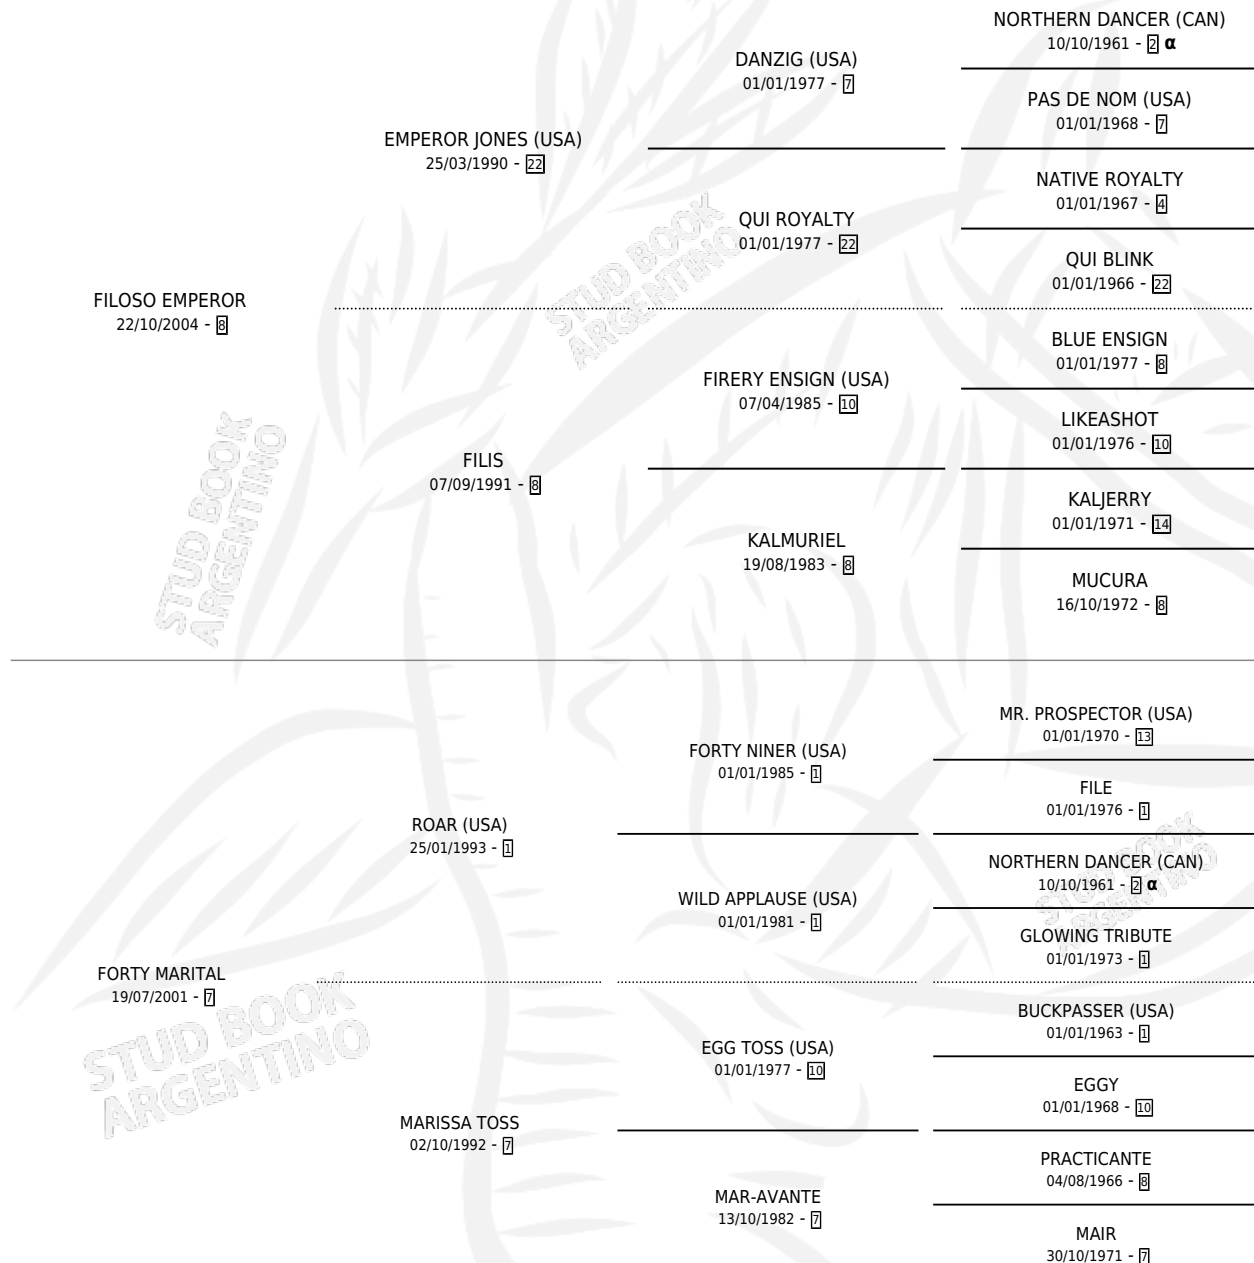

PRINCESS ROMA

por **FILOSO EMPEROR** y **FORTY MARITAL** por **ROAR (USA)**

Argentina · Hembra · Zaino Colorado · SP · 01/09/2013
Familia 7 · Volumen 41

ESTADO

TIPIFICACIÓN SANGUÍNEA	X
TIPIFICACIÓN POR ADN	✓
PASAPORTE	✓
IDENTIFICACIÓN POR MICROCHIP	✓
REPRODUCTOR	✓

Lugar de nacimiento: Los Desagues

Criador: Los Desagues

~

HIJOS

	MACHOS	HEMBRAS
1 NACIERON	0	1
SIN ACTUACIONES		

PEDIGREE

INBREEDING : α

CAMPAÑA

Solo carreras oficiales de Argentina

POR EDAD

EDAD	CC	1°	2°	3°	4°	5°	NP	CLC	CLG	CLCG1	CLGG1	IMPORTE	GANANCIA / CC
3 AÑOS	4	1	0	1	0	0	2	0	0	0	0	\$69,000	\$17,250
4 AÑOS	2	0	0	0	1	1	0	0	0	0	0	\$9,600	\$4,800
5 AÑOS	2	1	0	0	0	1	0	0	0	0	0	\$110,500	\$55,250
TOTALES	8	2	0	1	1	2	2	0	0	0	0	\$189,100	\$23,638
%		25.0%	0.0%	12.5%	12.5%	25.0%	25.0%	0.0%	0.0%	0.0%	0.0%		

Ganadora de 2 carreras en Palermo - \$189,100, a los 3 y 5 años.

POR DISTANCIA

HIPODROMO	CC	1°	2°	3°	4°	5°	NP	CLC	CLG	CLCG1	CLGG1	IMPORTE
PALERMO	6	2	0	1	1	1	1	0	0	0	0	\$186,000
1000 MTS	6	2	0	1	1	1	1	0	0	0	0	\$186,000
SAN ISIDRO	2	0	0	0	0	1	1	0	0	0	0	\$3,100
1100 MTS	1	0	0	0	0	1	0	0	0	0	0	\$3,100
1200 MTS	1	0	0	0	0	0	1	0	0	0	0	\$0