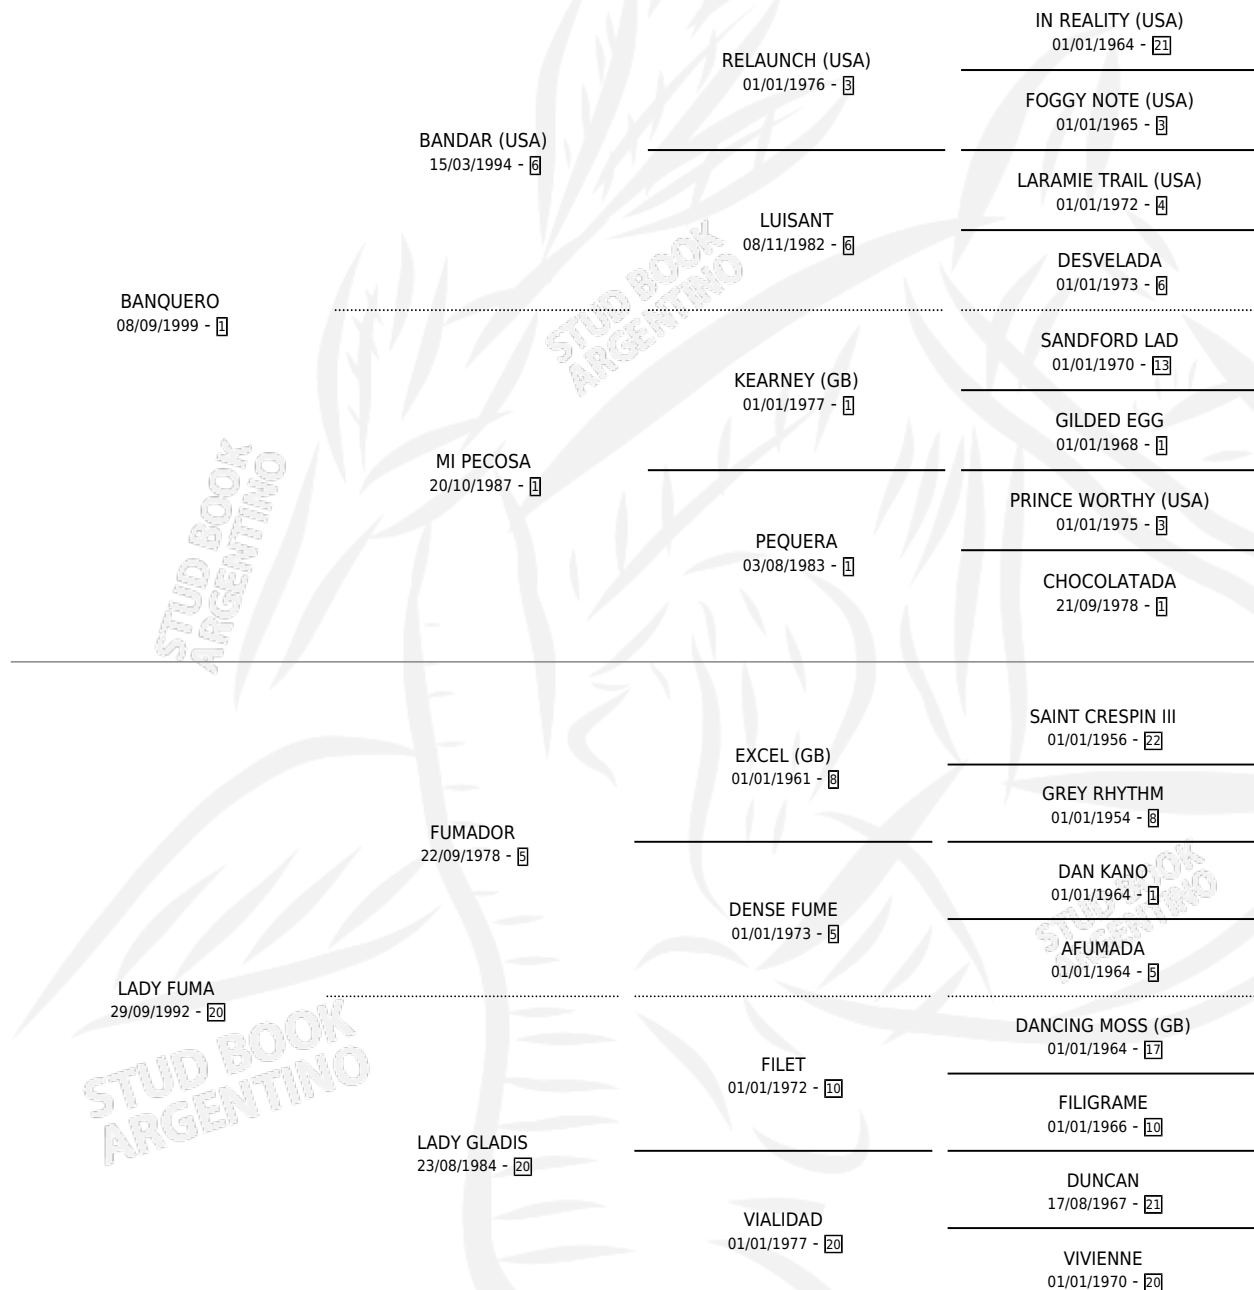

PILARICA

por **BANQUERO** y **LADY FUMA** por **FUMADOR**

Argentina · Hembra · Tordillo · SP · 15/08/2013
Familia 20-c · Volumen 41

ESTADO

TIPIFICACIÓN SANGUÍNEA	X
TIPIFICACIÓN POR ADN	✓
PASAPORTE	✓
IDENTIFICACIÓN POR MICROCHIP	✓
REPRODUCTOR	✓

Lugar de nacimiento: Juan Domingo
Criador: Aizpurua Daniel

~

HIJOS

	MACHOS	HEMBRAS
1 NACIERON	1	0
1 CORRIERON	1	0

SIN ACTUACIONES

PEDIGREE

CAMPAÑA

Solo carreras oficiales de Argentina