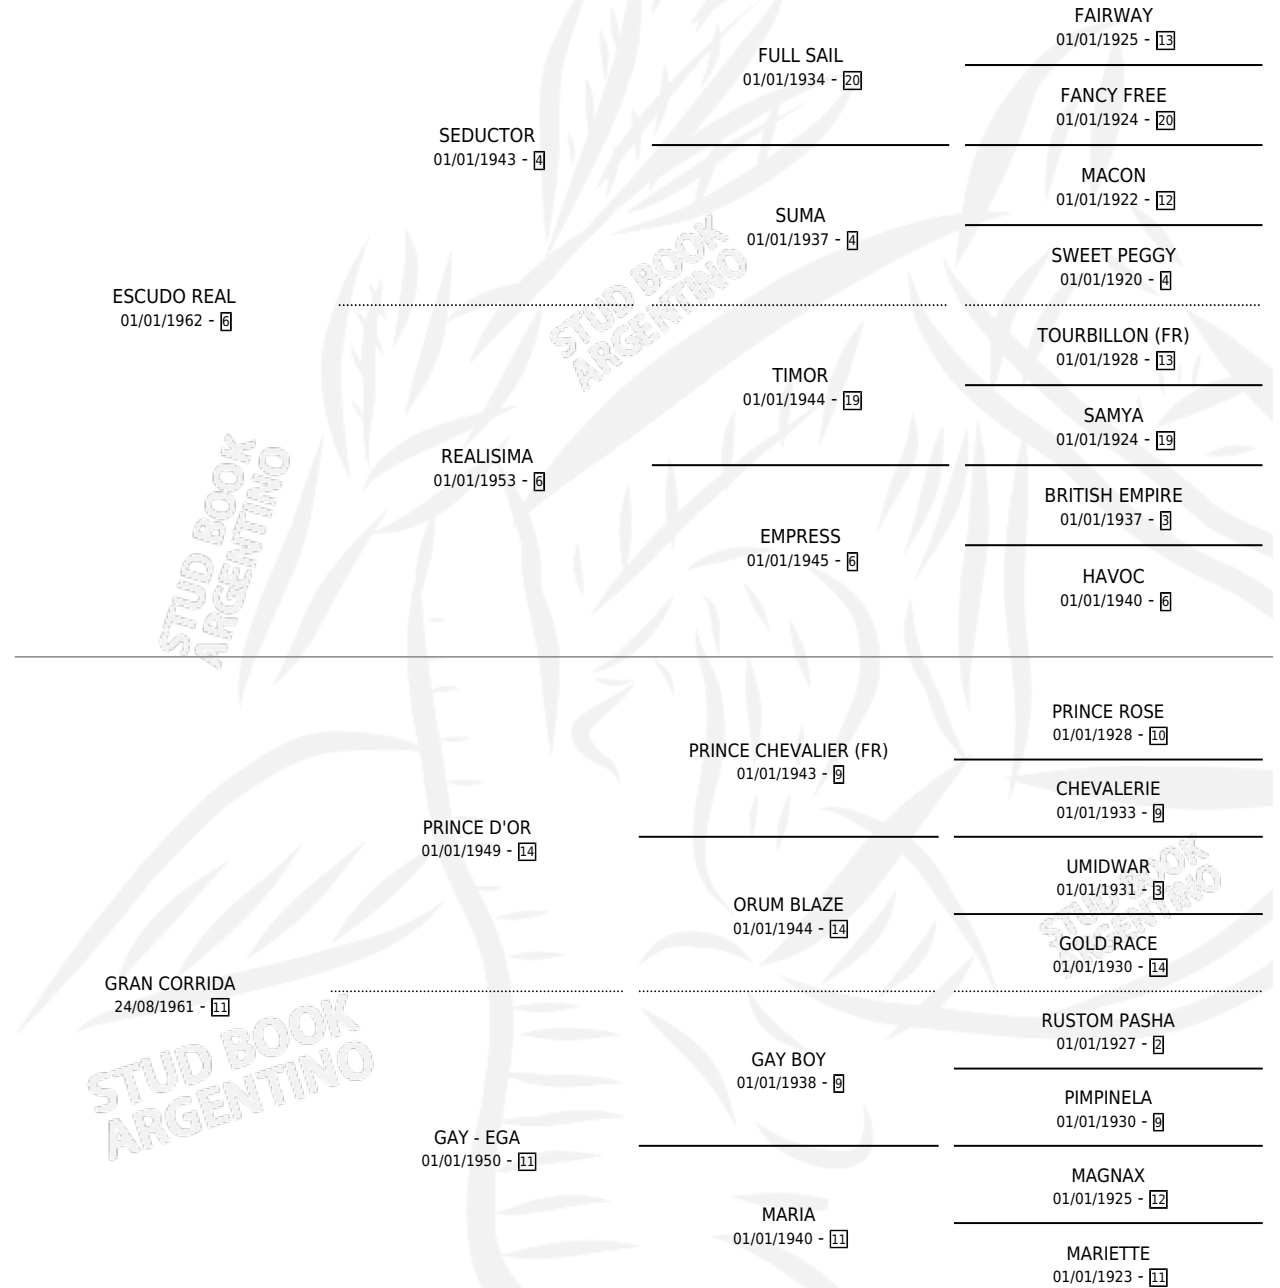

GRANDOR REAL

por ESCUDO REAL y GRAN CORRIDA por PRINCE D'OR

Argentina · Macho · Alazan · SP · 28/10/1976
Familia 11-e · Volumen 29

ESTADO

TIPIFICACIÓN SANGUÍNEA	X
TIPIFICACIÓN POR ADN	X
PASAPORTE	X
IDENTIFICACIÓN POR MICROCHIP	X
REPRODUCTOR	X

Lugar de nacimiento: Campo particular

Criador: Sin dato

PEDIGREE

CAMPAÑA

Solo carreras oficiales de Argentina

POR EDAD

EDAD	CC	1°	2°	3°	4°	5°	NP	CLC	CLG	CLCG1	CLGG1	IMPORTE	GANANCIA / CC
2 AÑOS	5	2	2	0	1	0	0	3	1	1	0	\$0	\$0
3 AÑOS	2	0	0	0	0	2	0	2	0	1	0	\$0	\$0
TOTALES	7	2	2	0	1	2	0	5	1	2	0	\$0	\$0
%		28.6%	28.6%	0.0%	14.3%	28.6%	0.0%	71.4%	20.0%	40.0%	0.0%		