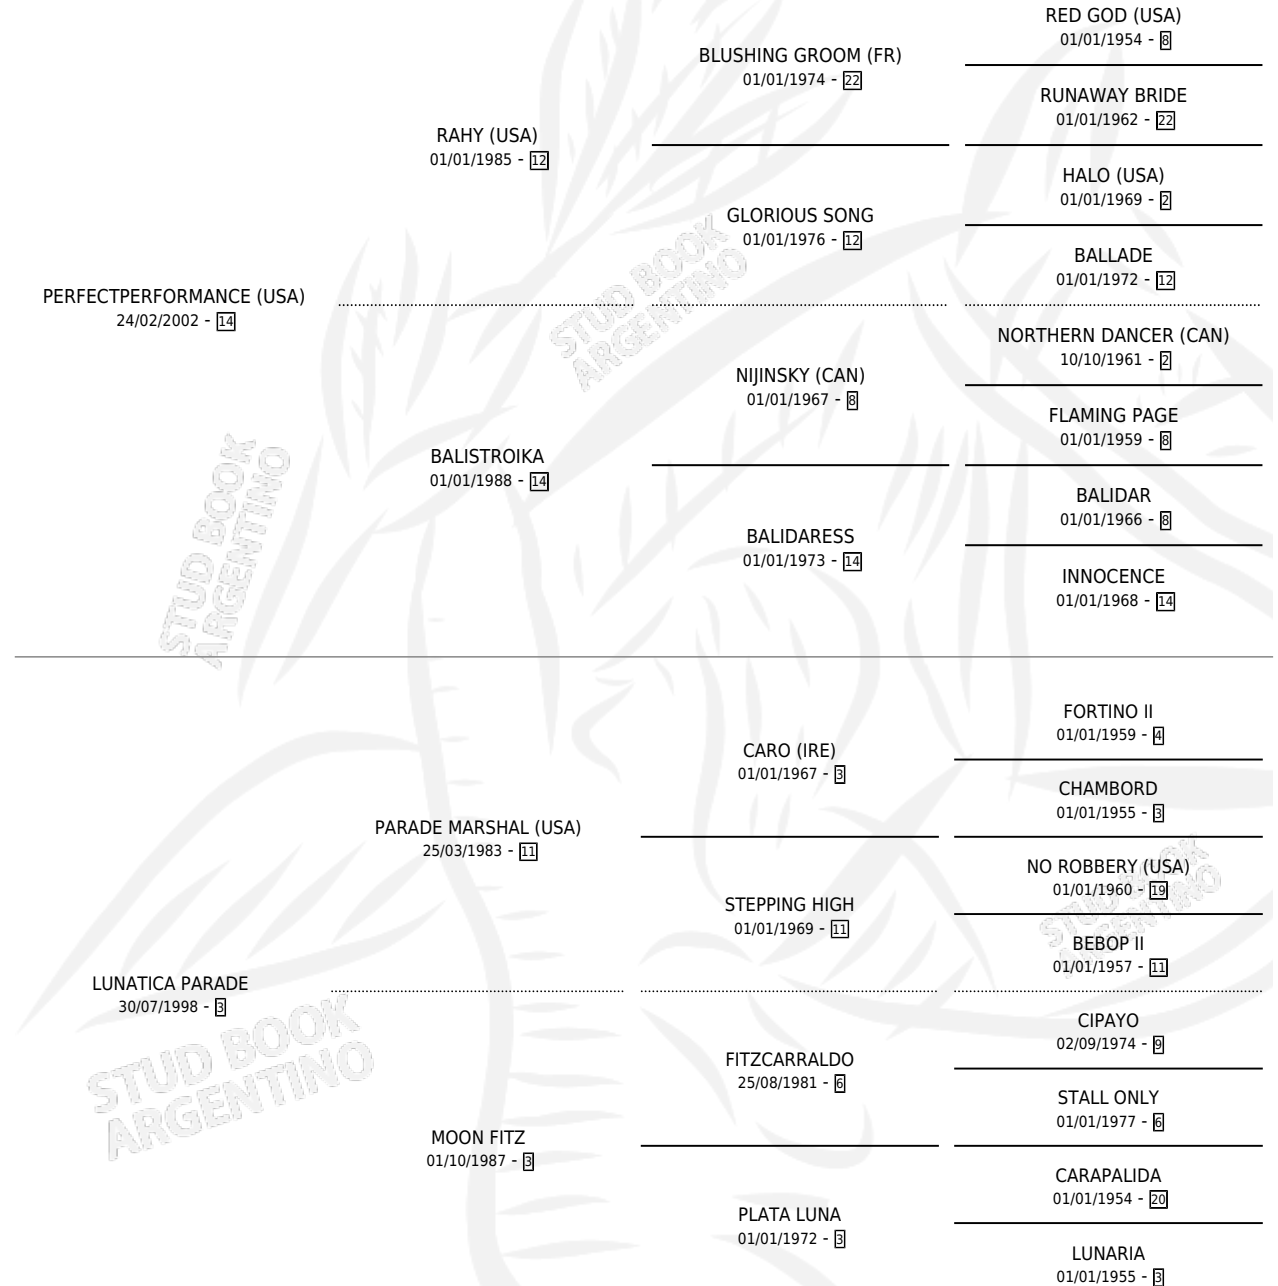

PERFECTA LUNA

por PERFECTPERFORMANCE (USA) y LUNATICA PARADE
por PARADE MARSHAL (USA)

Argentina · Hembra · Alazan · SP · 10/09/2013
Familia 3-o · Volumen 41

ESTADO

TIPIFICACIÓN SANGUÍNEA	X
TIPIFICACIÓN POR ADN	✓
PASAPORTE	✓
IDENTIFICACIÓN POR MICROCHIP	✓
REPRODUCTOR	X

Lugar de nacimiento: San Lorenzo De Areco
Criador: San Lorenzo De Areco

PEDIGREE

CAMPAÑA

Solo carreras oficiales de Argentina

POR EDAD

EDAD	CC	1°	2°	3°	4°	5°	NP	CLC	CLG	CLCG1	CLGG1	IMPORTE	GANANCIA / CC
5 AÑOS	1	0	0	0	0	0	1	0	0	0	0	\$0	\$0
TOTALES	1	0	0	0	0	0	1	0	0	0	0	\$0	\$0
%		0.0%	0.0%	0.0%	0.0%	0.0%	100%	0.0%	0.0%	0.0%	0.0%		