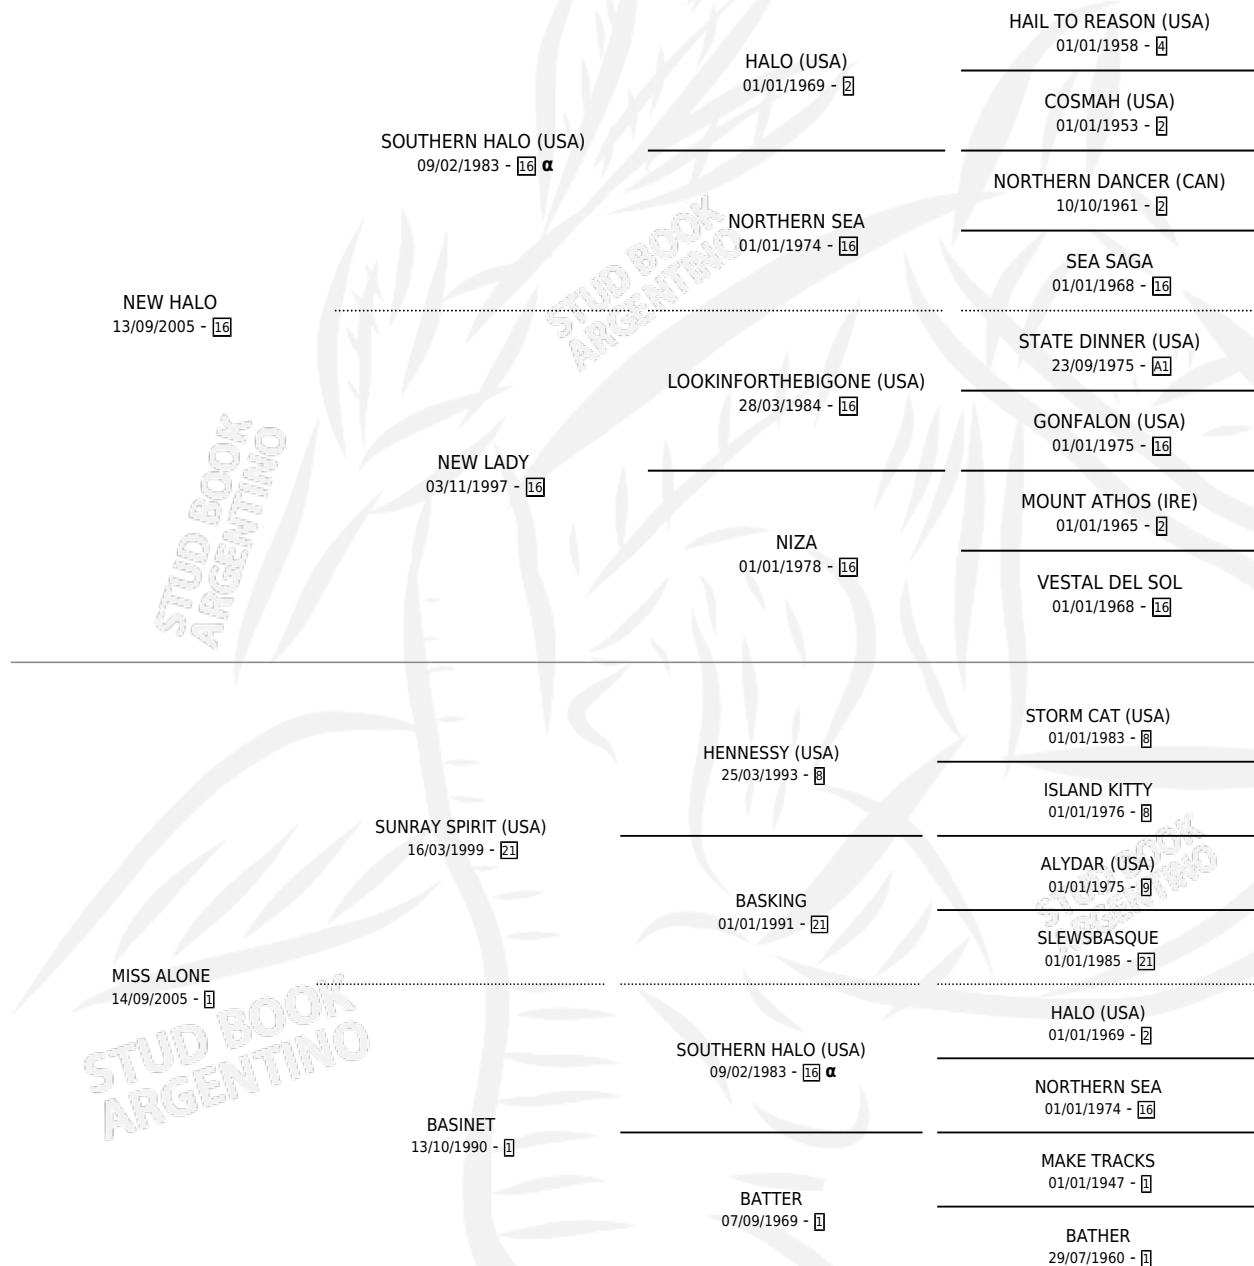

EPIDE HALO

por **NEW HALO** y **MISS ALONE** por **SUNRAY SPIRIT (USA)**

Argentina · Hembra · Alazan Tostado · SP · 15/09/2013
Familia 1-l · Volumen 41

ESTADO

TIPIFICACIÓN SANGUÍNEA	X
TIPIFICACIÓN POR ADN	X
PASAPORTE	X
IDENTIFICACIÓN POR MICROCHIP	X
REPRODUCTOR	X

Lugar de nacimiento: Campo particular

Criador: Sin dato

PEDIGREE

INBREEDING : α

EPIDE HALO

Datos oficiales del Stud Book Argentino

Documento generado el 09/05/2026

studbook.org.ar