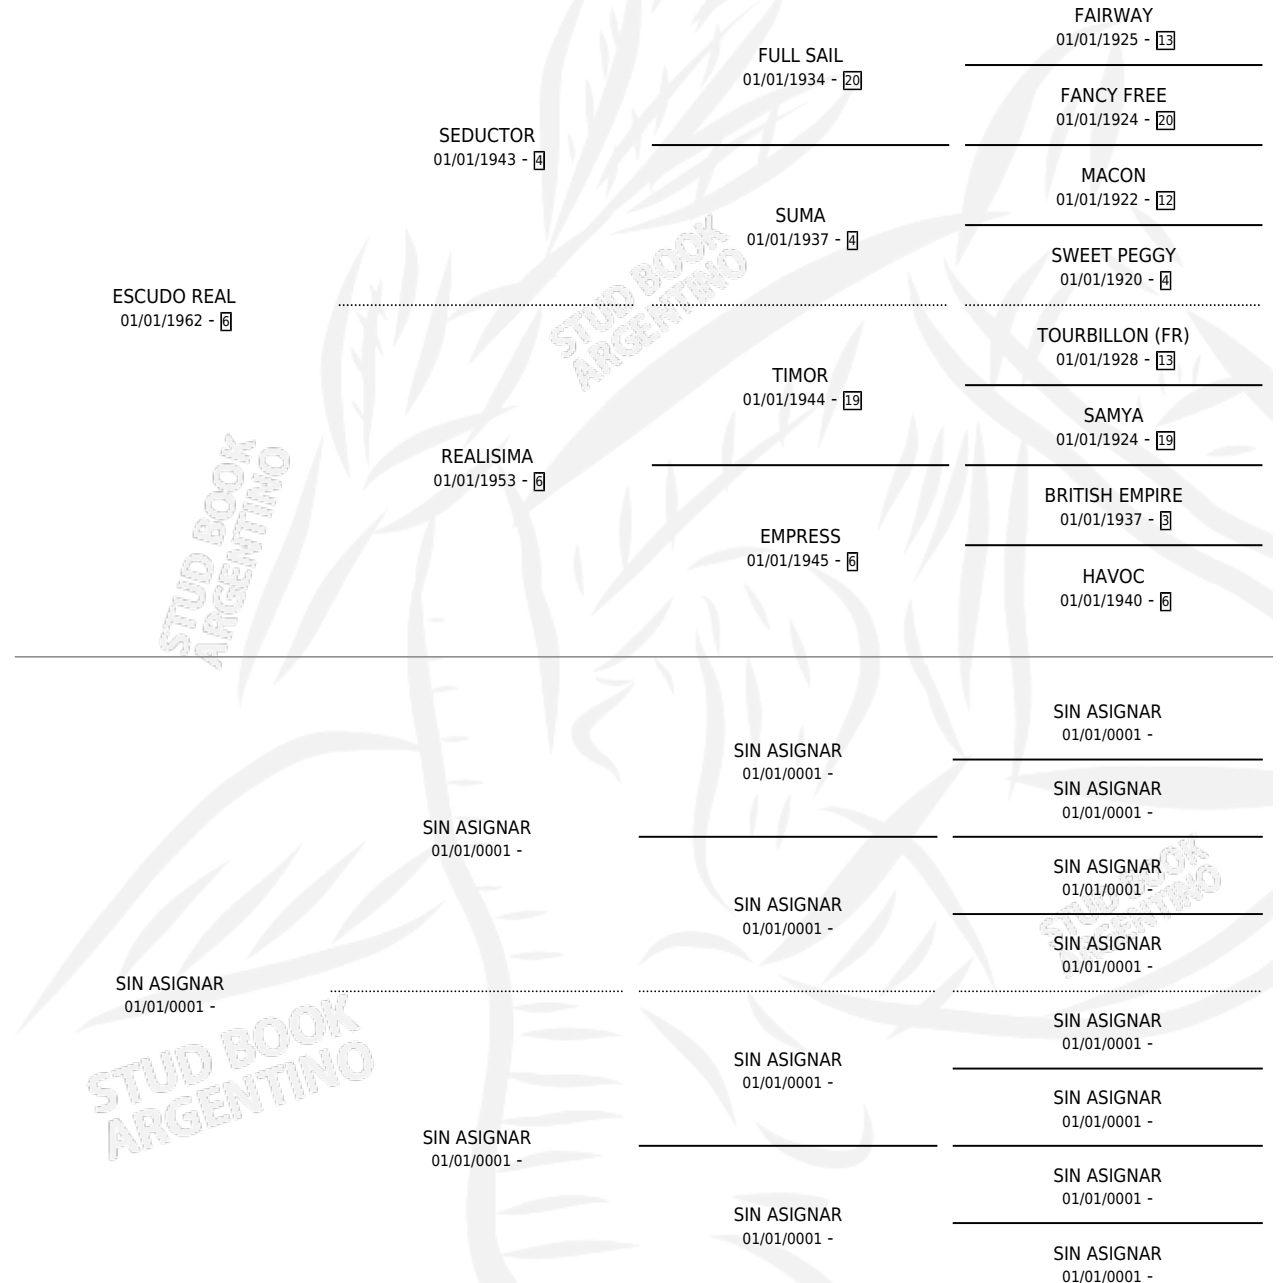

NITIDO REAL

por ESCUDO REAL y SIN ASIGNAR por SIN ASIGNAR

Argentina · Macho · No Consigna · SP · 01/01/1976
Familia · Volumen 29

ESTADO

TIPIFICACIÓN SANGUÍNEA	X
TIPIFICACIÓN POR ADN	X
PASAPORTE	X
IDENTIFICACIÓN POR MICROCHIP	X
REPRODUCTOR	X

Lugar de nacimiento: Campo particular

Criador: Sin dato

PEDIGREE

CAMPAÑA

Solo carreras oficiales de Argentina

POR EDAD

EDAD	CC	1°	2°	3°	4°	5°	NP	CLC	CLG	CLCG1	CLGG1	IMPORTE	GANANCIA / CC
4 AÑOS	2	1	0	0	1	0	0	1	0	0	0	\$0	\$0
5 AÑOS	1	1	0	0	0	0	0	0	0	0	0	\$0	\$0
TOTALES	3	2	0	0	1	0	0	1	0	0	0	\$0	\$0
%		66.7%	0.0%	0.0%	33.3%	0.0%	0.0%	33.3%	0.0%	0.0%	0.0%		

Ganador de 2 carreras en La Plata, a los 4 y 5 años, incluso 4to Clasico Libertad (2°.

POR DISTANCIA

HIPODROMO	CC	1°	2°	3°	4°	5°	NP	CLC	CLG	CLCG1	CLGG1	IMPORTE
LA PLATA	3	2	0	0	1	0	0	0	0	0	0	\$0
0 MTS	3	2	0	0	1	0	0	0	0	0	0	\$0