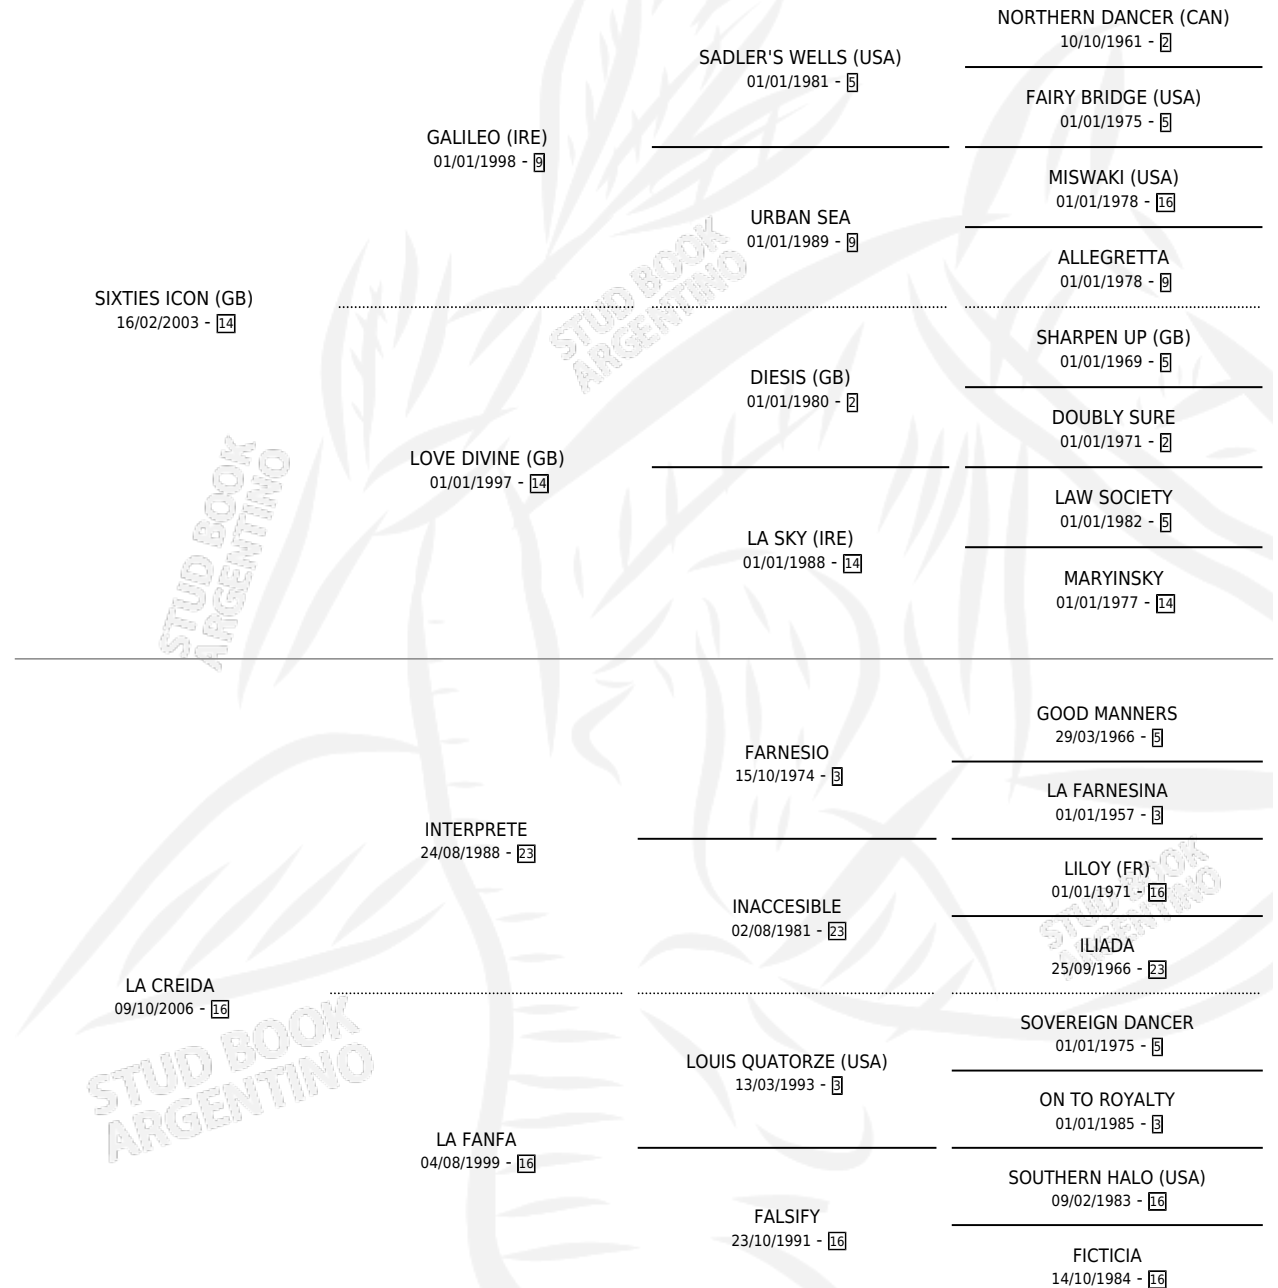

ROUGH PRODIGY

por SIXTIES ICON (GB) y LA CREIDA por INTERPRETE

Argentina · Hembra · Zaino · SP · 18/10/2013
Familia 16-e · Volumen 41

ESTADO

TIPIFICACIÓN SANGUÍNEA	X
TIPIFICACIÓN POR ADN	X
PASAPORTE	X
IDENTIFICACIÓN POR MICROCHIP	X
REPRODUCTOR	X

Lugar de nacimiento: La Pesadilla

Criador: La Pesadilla

PEDIGREE