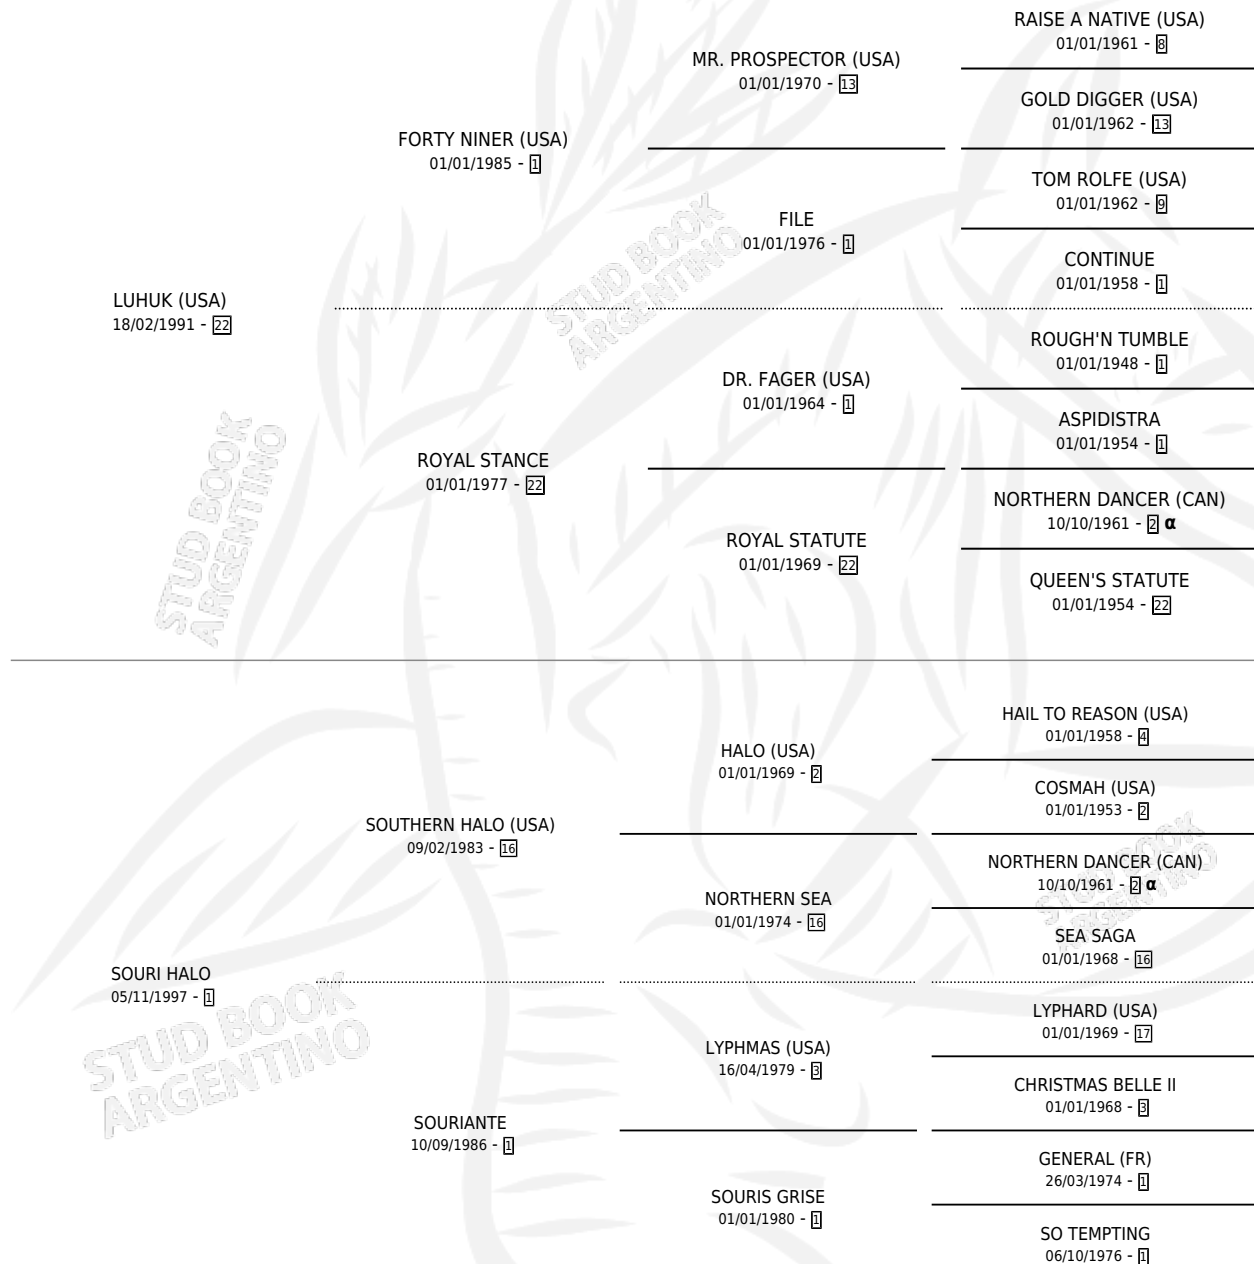

SANTA CROCCE

por LUHUK (USA) y SOURI HALO por SOUTHERN HALO (USA)

Argentina · Hembra · Alazan Tostado · SP · 18/09/2013
Familia 1-o · Volumen 41

ESTADO

TIPIFICACIÓN SANGUÍNEA	X
TIPIFICACIÓN POR ADN	✓
PASAPORTE	✓
IDENTIFICACIÓN POR MICROCHIP	✓
REPRODUCTOR	✓

Lugar de nacimiento: La Quebrada
Criador: La Quebrada

~

HIJOS

	MACHOS	HEMBRAS
3 NACIERON	2	1
3 CORRIERON	2	1
2 GANARON	1	1
0 GANADORES CL	0 GANADORES GR	0 GANADORES G1

PEDIGREE

INBREEDING : α

CAMPAÑA

Solo carreras oficiales de Argentina

Ganadora en San Isidro - \$241,500, a los 3 años.

POR DISTANCIA

HIPODROMO	CC	1°	2°	3°	4°	5°	NP	CLC	CLG	CLCG1	CLGG1	IMPORTE
LA PLATA	2	0	0	0	1	0	1	0	0	0	0	\$11,480
1200 MTS	1	0	0	0	0	0	1	0	0	0	0	\$0
1000 MTS	1	0	0	0	1	0	0	0	0	0	0	\$11,480
SAN ISIDRO	12	1	0	3	2	4	2	0	0	0	0	\$230,020
1200 MTS	7	0	0	2	2	3	0	0	0	0	0	\$75,420
1600 MTS	3	0	0	1	0	1	1	0	0	0	0	\$23,400
1400 MTS	2	1	0	0	0	0	1	0	0	0	0	\$131,200
PALERMO	3	0	0	0	0	0	3	0	0	0	0	\$0
1200 MTS	1	0	0	0	0	0	1	0	0	0	0	\$0
1600 MTS	1	0	0	0	0	0	1	0	0	0	0	\$0
1400 MTS	1	0	0	0	0	0	1	0	0	0	0	\$0