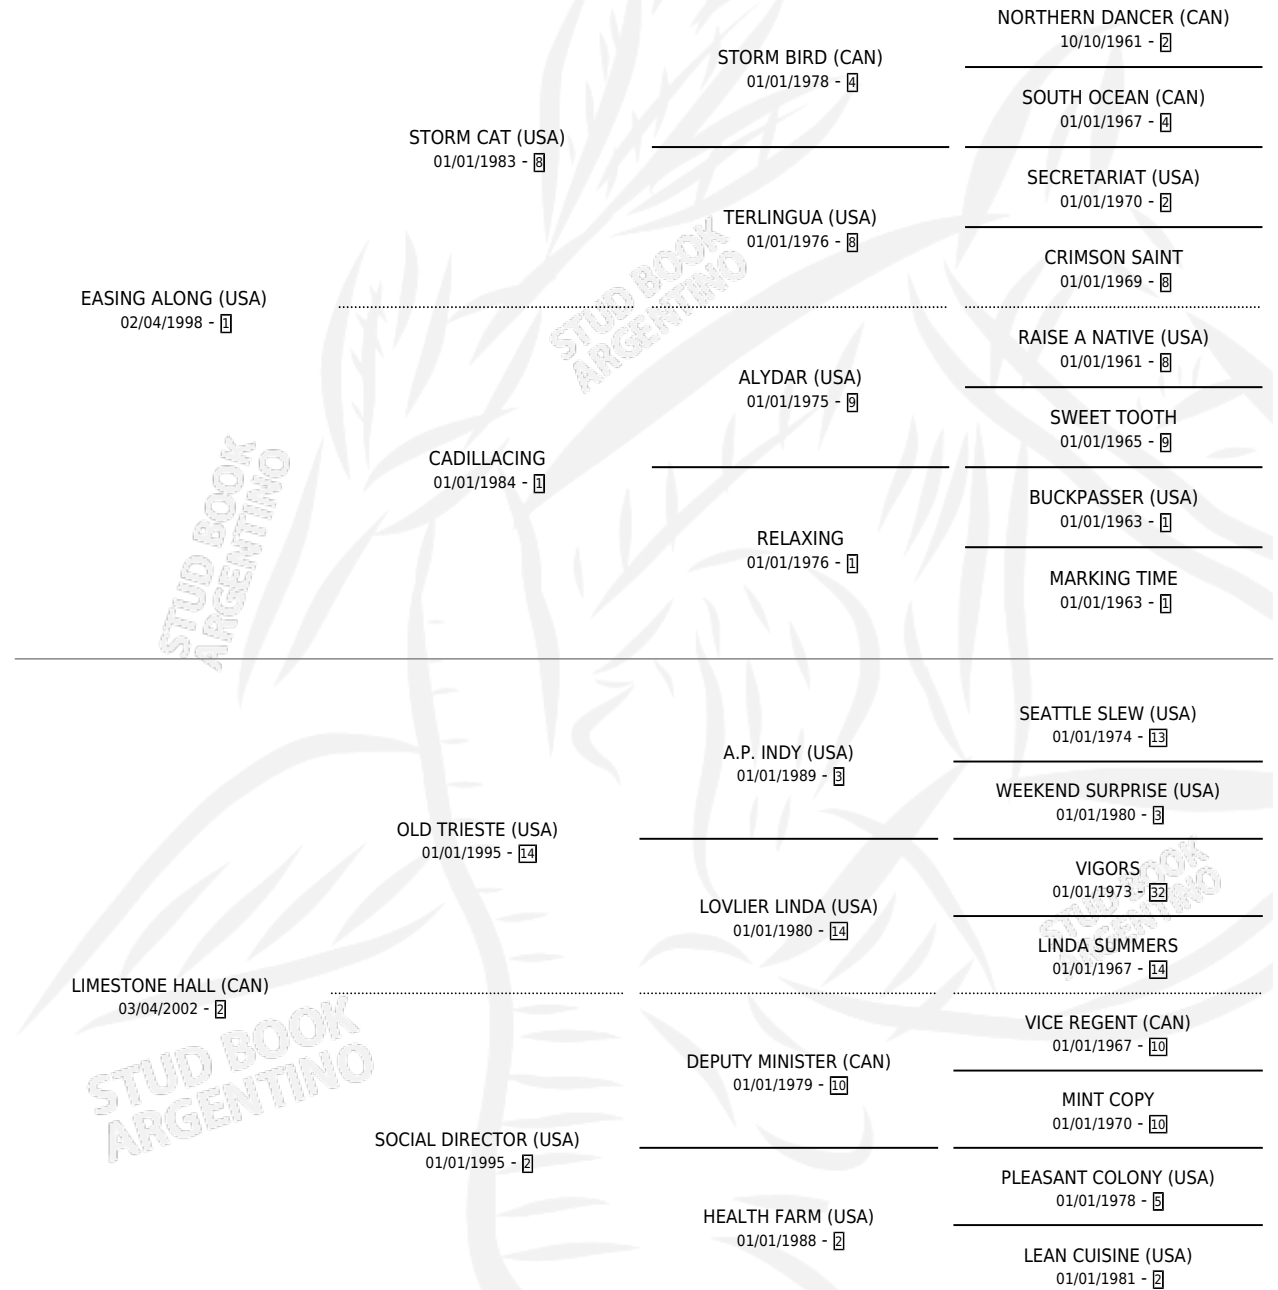

LARACETTA

por **EASING ALONG (USA)** y **LIMESTONE HALL (CAN)** por **OLD TRIESTE (USA)**

Argentina · Hembra · Zaino · SP · 18/09/2013
Familia 2-c · Volumen 41

ESTADO

TIPIFICACIÓN SANGUÍNEA	X
TIPIFICACIÓN POR ADN	✓
PASAPORTE	✓
IDENTIFICACIÓN POR MICROCHIP	✓
REPRODUCTOR	✓

Lugar de nacimiento: La Pasion
Criador: La Pasion

~

HIJOS

	MACHOS	HEMBRAS
6 NACIERON	3	3
4 CORRIERON	3	1
4 GANARON	3	1

0	0	0
GANADORES CL	GANADORES GR	GANADORES G1

PEDIGREE

CAMPAÑA

Solo carreras oficiales de Argentina