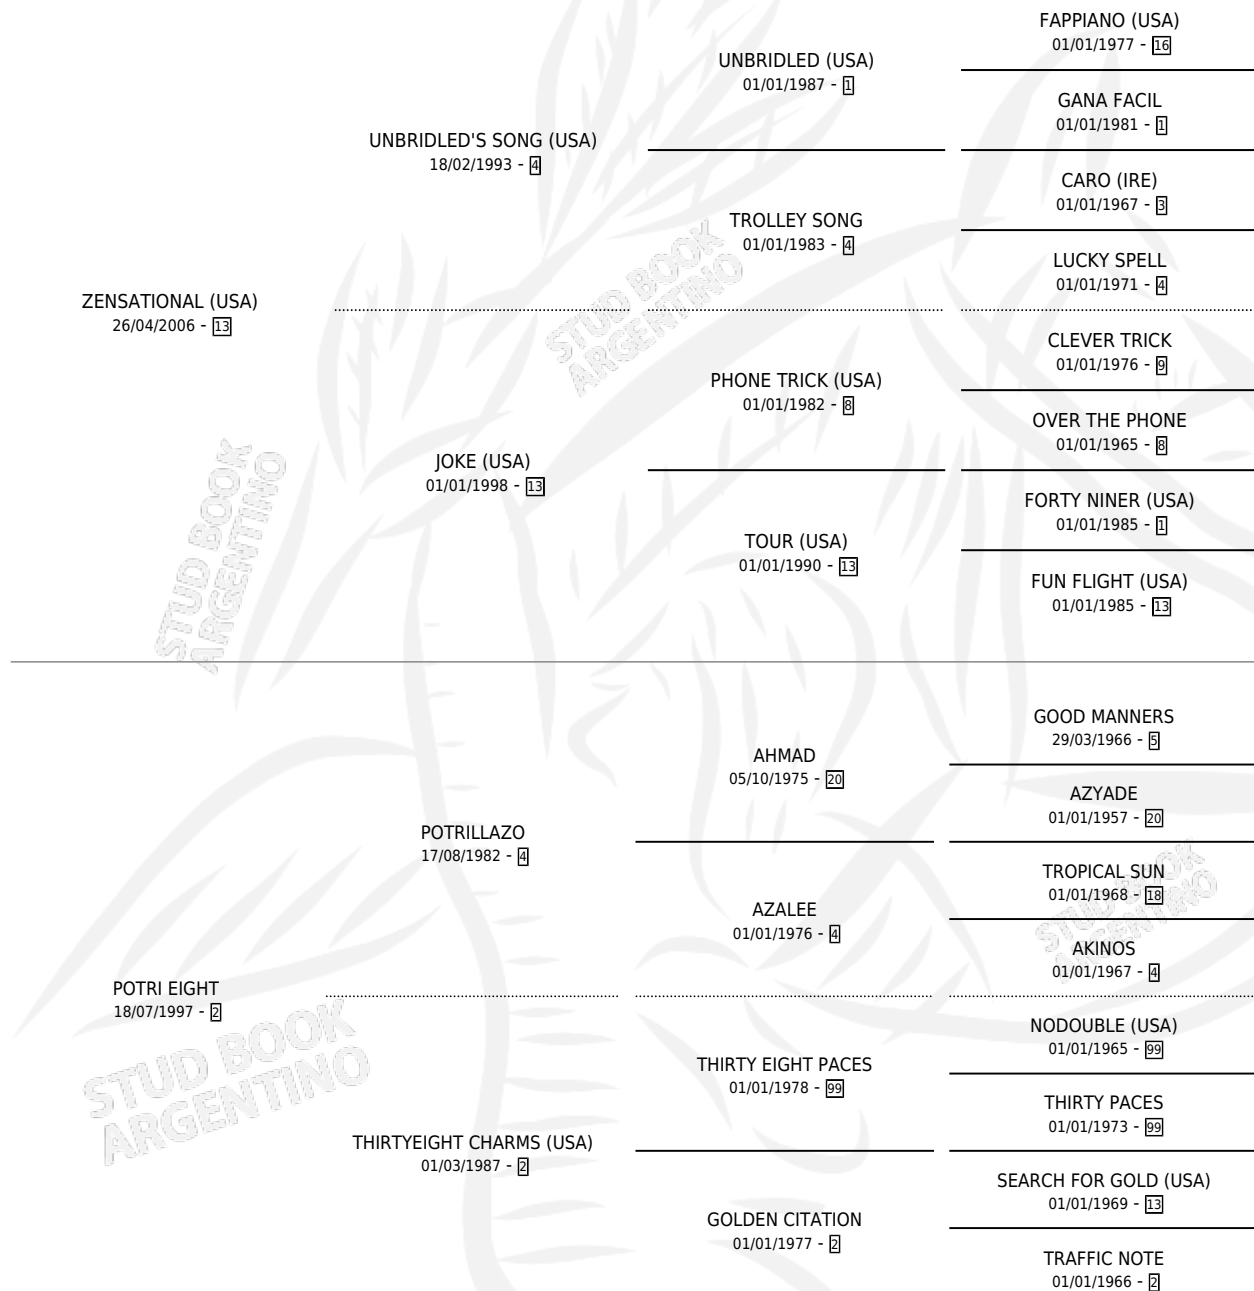

EMERALD ISLE

por ZENSATIONAL (USA) y POTRI EIGHT por POTRILLAZO

Argentina · Hembra · Tordillo · SP · 18/09/2013
Familia 2-o · Volumen 41

ESTADO

TIPIFICACIÓN SANGUÍNEA	X
TIPIFICACIÓN POR ADN	✓
PASAPORTE	✓
IDENTIFICACIÓN POR MICROCHIP	✓
REPRODUCTOR	✓

Lugar de nacimiento: La Pasion

Criador: La Pasion

~

HIJOS

	MACHOS	HEMBRAS
3 NACIERON	1	2
1 CORRIERON	0	1

SIN ACTUACIONES

PEDIGREE

CAMPAÑA

Solo carreras oficiales de Argentina

POR EDAD

EDAD	CC	1°	2°	3°	4°	5°	NP	CLC	CLG	CLCG1	CLGG1	IMPORTE	GANANCIA / CC
3 AÑOS	5	0	0	0	0	0	5	0	0	0	0	\$0	\$0
4 AÑOS	4	0	0	0	0	0	4	0	0	0	0	\$4,340	\$1,085
TOTALES	9	0	0	0	0	0	9	0	0	0	0	\$4,340	\$482
%		0.0%	0.0%	0.0%	0.0%	0.0%	100%	0.0%	0.0%	0.0%	0.0%		