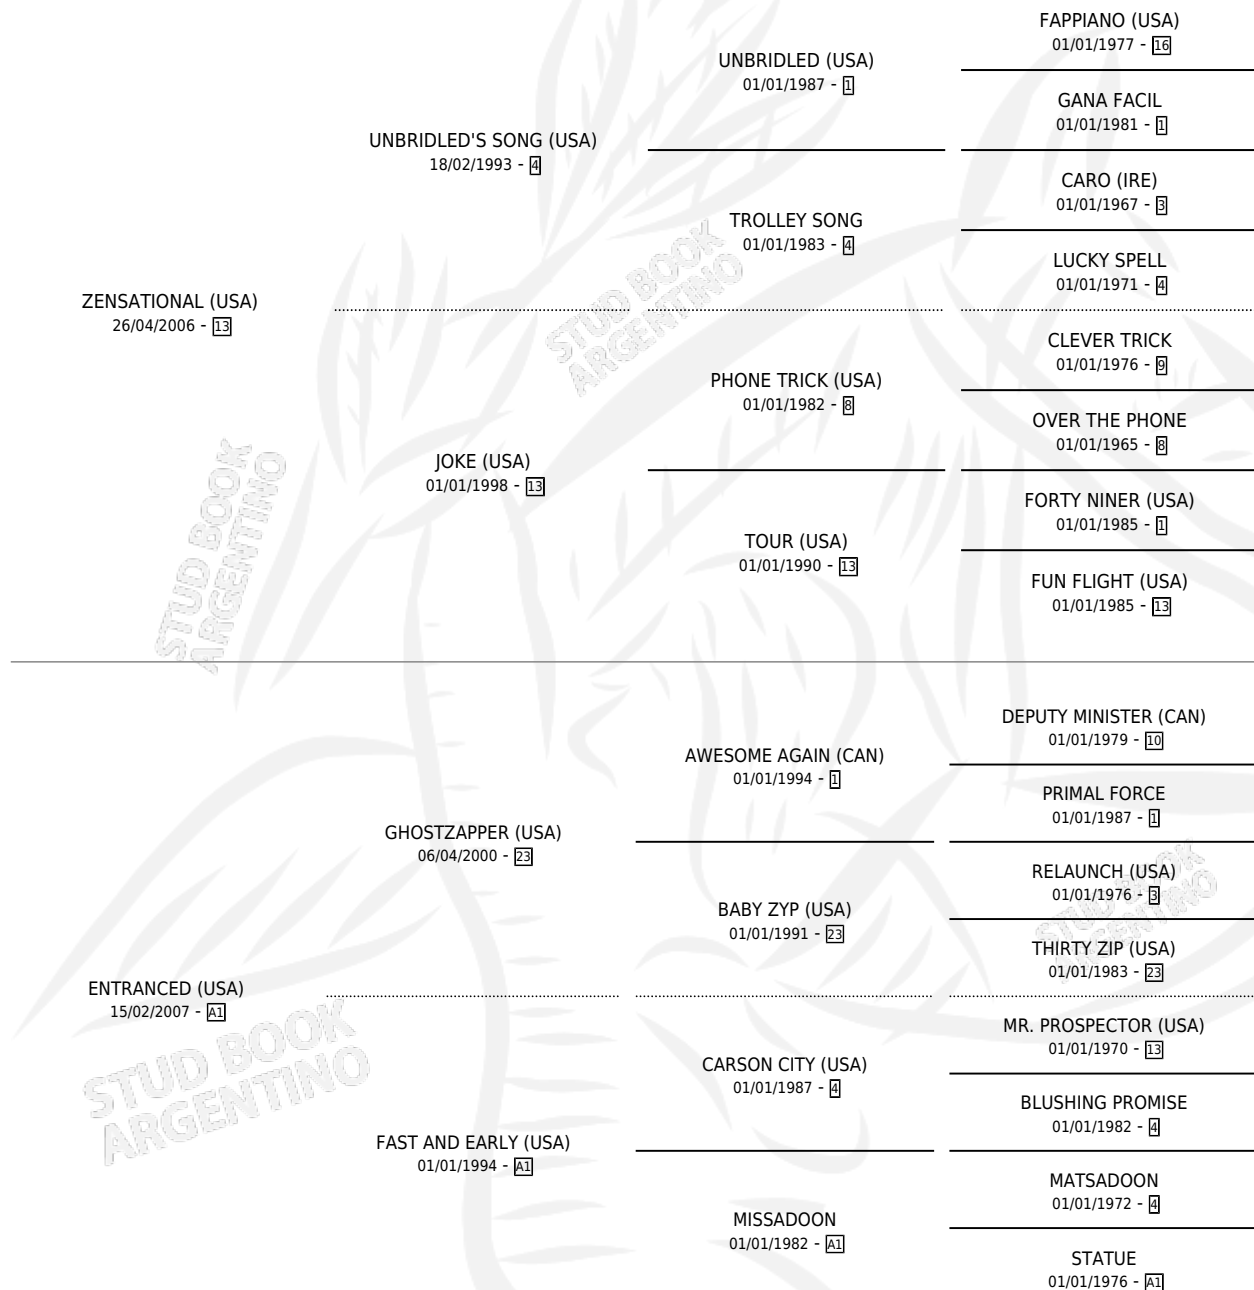

ESPALMADOR

por ZENSATIONAL (USA) y ENTRANCED (USA) por
GHOSTZAPPER (USA)

Argentina · Macho · Tordillo · SP · 20/09/2013
Familia A1 · Volumen 41

ESTADO

TIPIFICACIÓN SANGUÍNEA	X
TIPIFICACIÓN POR ADN	✓
PASAPORTE	✓
IDENTIFICACIÓN POR MICROCHIP	✓
REPRODUCTOR	X

Lugar de nacimiento: La Pasion
Criador: La Pasion

PEDIGREE

ESPALMADOR

Datos oficiales del Stud Book Argentino

Documento generado el 05/05/2026

studbook.org.ar