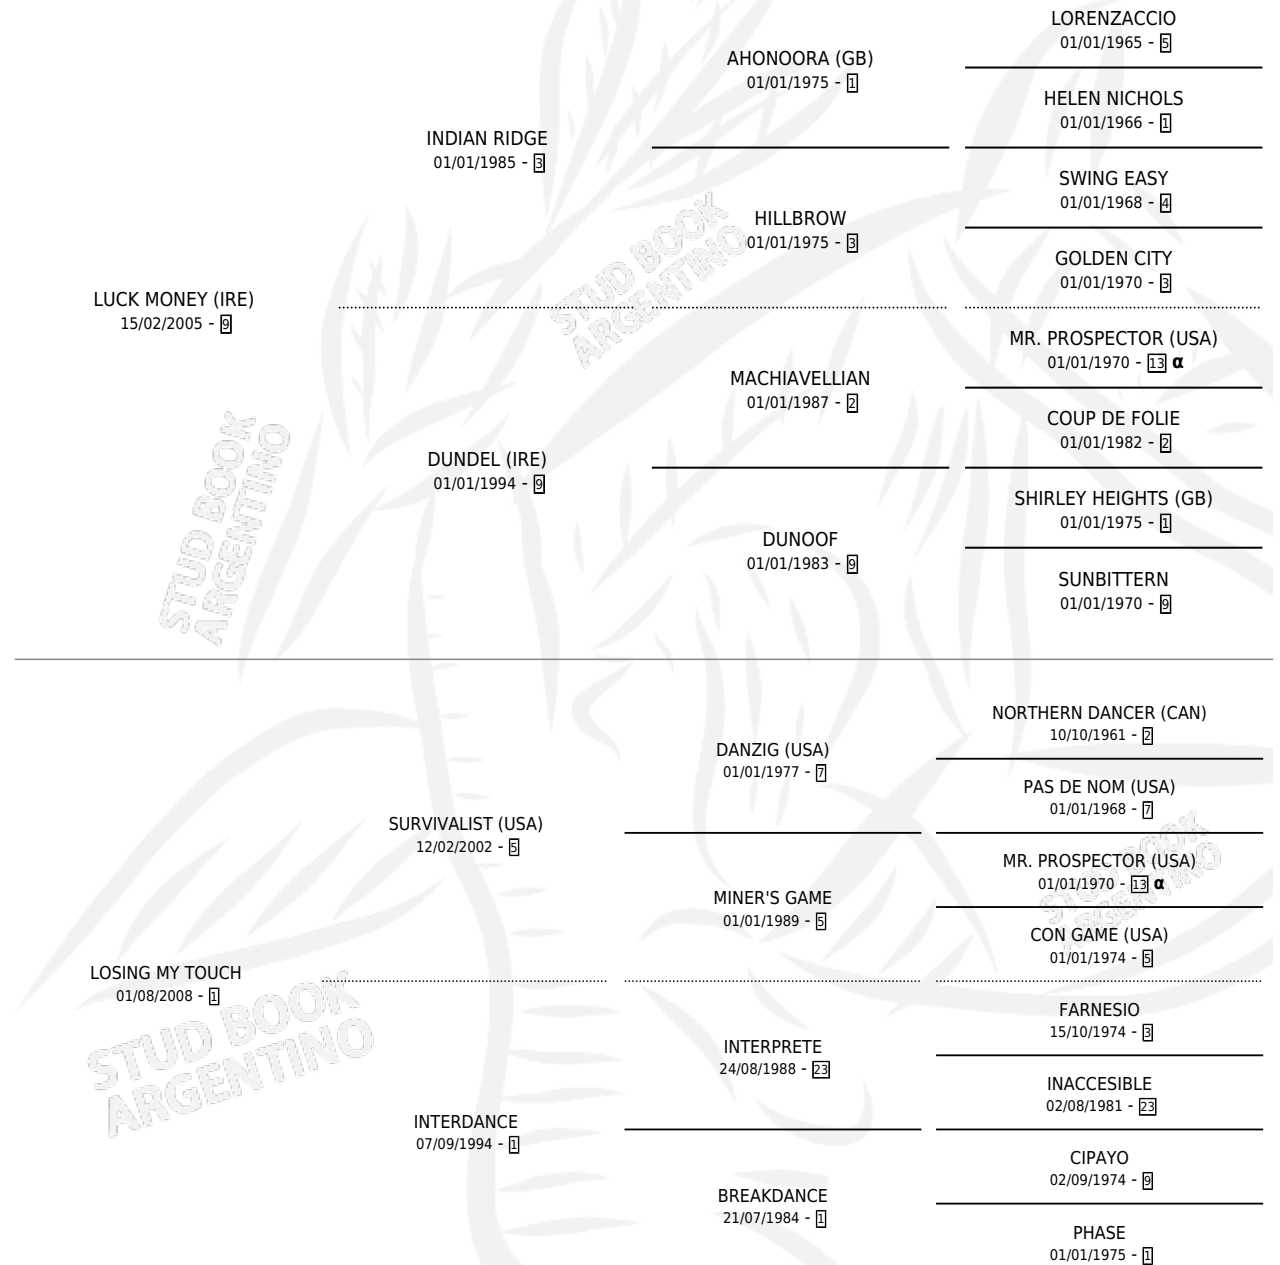

MIRADA PARCIAL

por **LUCK MONEY (IRE)** y **LOSING MY TOUCH** por **SURVIVALIST (USA)**

Argentina · Hembra · Zaino · SP · 26/09/2013
Familia 1-o · Volumen 41

ESTADO

TIPIFICACIÓN SANGUÍNEA	X
TIPIFICACIÓN POR ADN	✓
PASAPORTE	✓
IDENTIFICACIÓN POR MICROCHIP	✓
REPRODUCTOR	X

Lugar de nacimiento: El Turf
Criador: Arroyo de Luna

PEDIGREE

INBREEDING : α