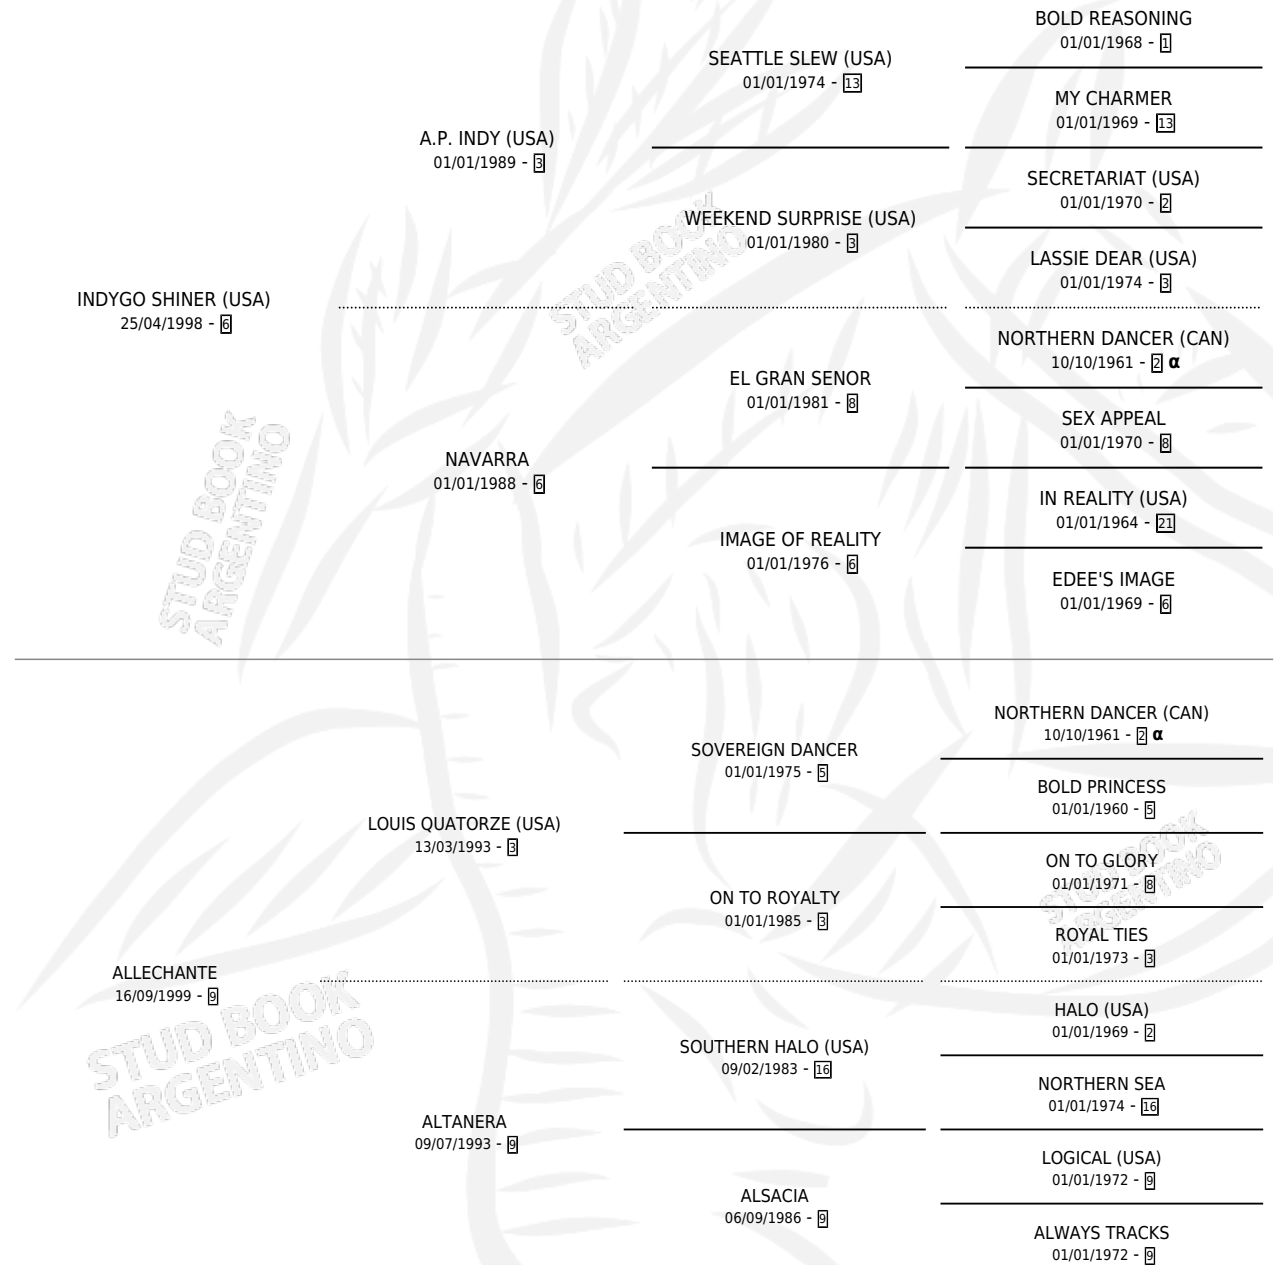

AL SHINER

por **INDYGO SHINER (USA)** y **ALLECHANTE** por **LOUIS QUATORZE (USA)**

Argentina · Macho · Zaino · SP · 13/10/2013
Familia 9-g · Volumen 41

ESTADO

TIPIFICACIÓN SANGUÍNEA	X
TIPIFICACIÓN POR ADN	✓
PASAPORTE	✓
IDENTIFICACIÓN POR MICROCHIP	✓
REPRODUCTOR	X

Lugar de nacimiento: Masama
Criador: Masama

PEDIGREE

INBREEDING : α