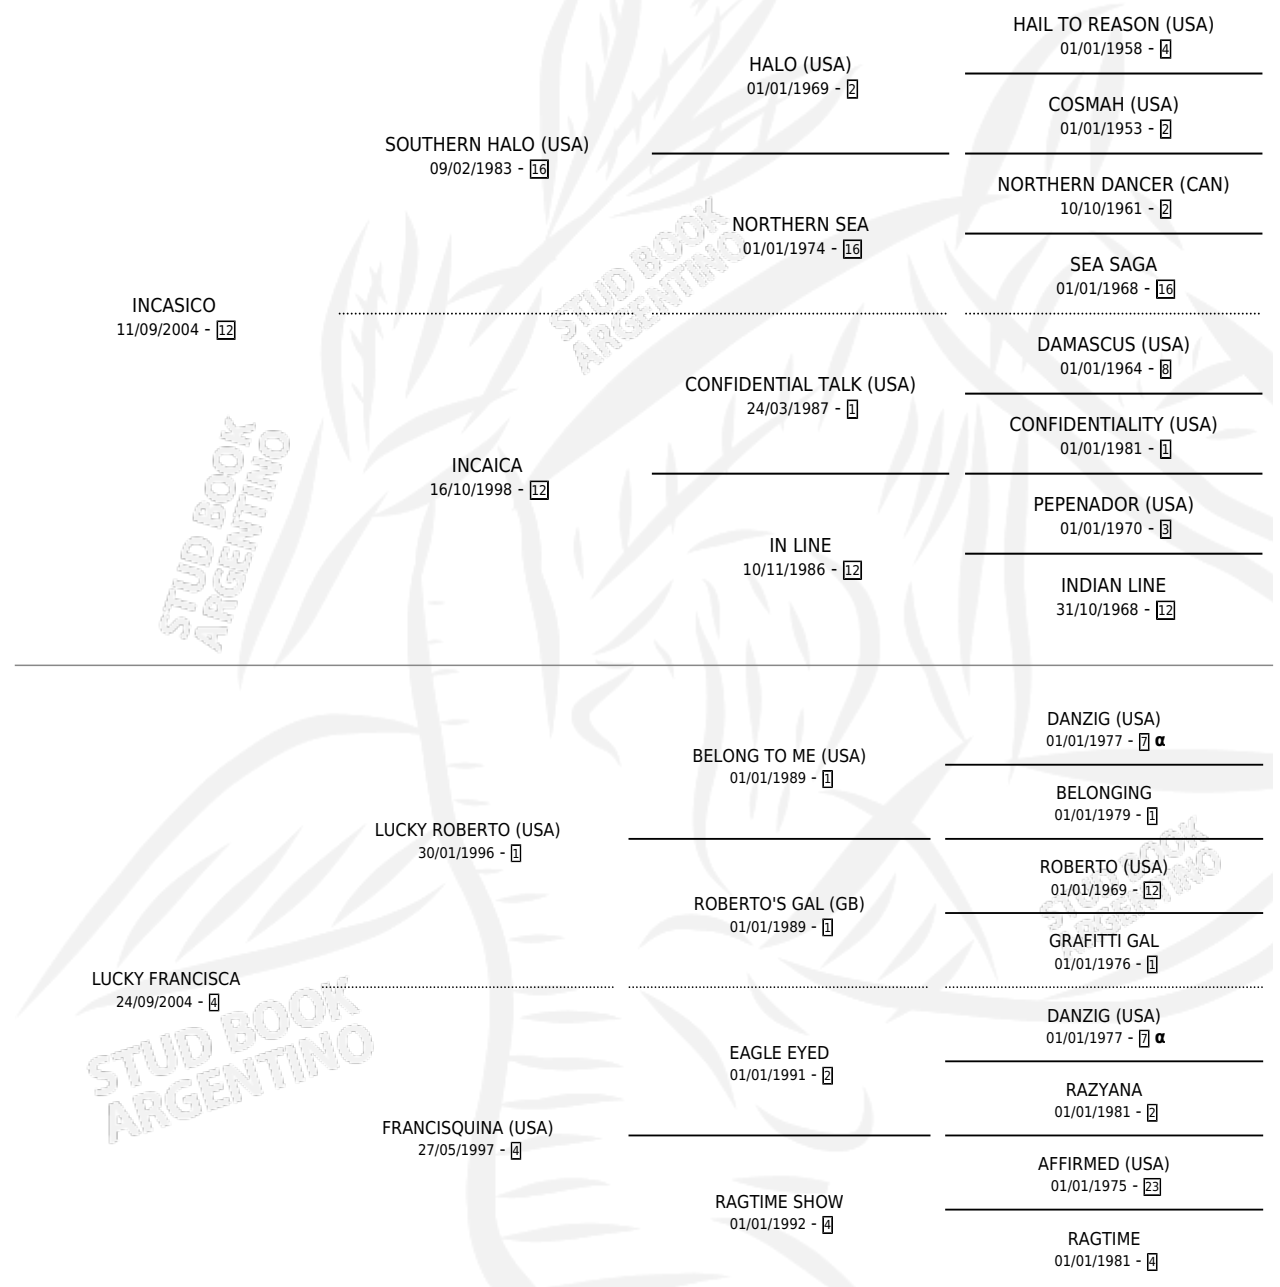

INCA FRANCISCO

por INCASICO y LUCKY FRANCISCA por LUCKY ROBERTO (USA)

Argentina · Macho · Zaino · SP · 28/09/2013
Familia 4-m · Volumen 41

ESTADO

TIPIFICACIÓN SANGUÍNEA	X
TIPIFICACIÓN POR ADN	✓
PASAPORTE	✓
IDENTIFICACIÓN POR MICROCHIP	✓
REPRODUCTOR	X

Lugar de nacimiento: Los Irlandeses
Criador: Gallo Soledad

PEDIGREE

INBREEDING : α