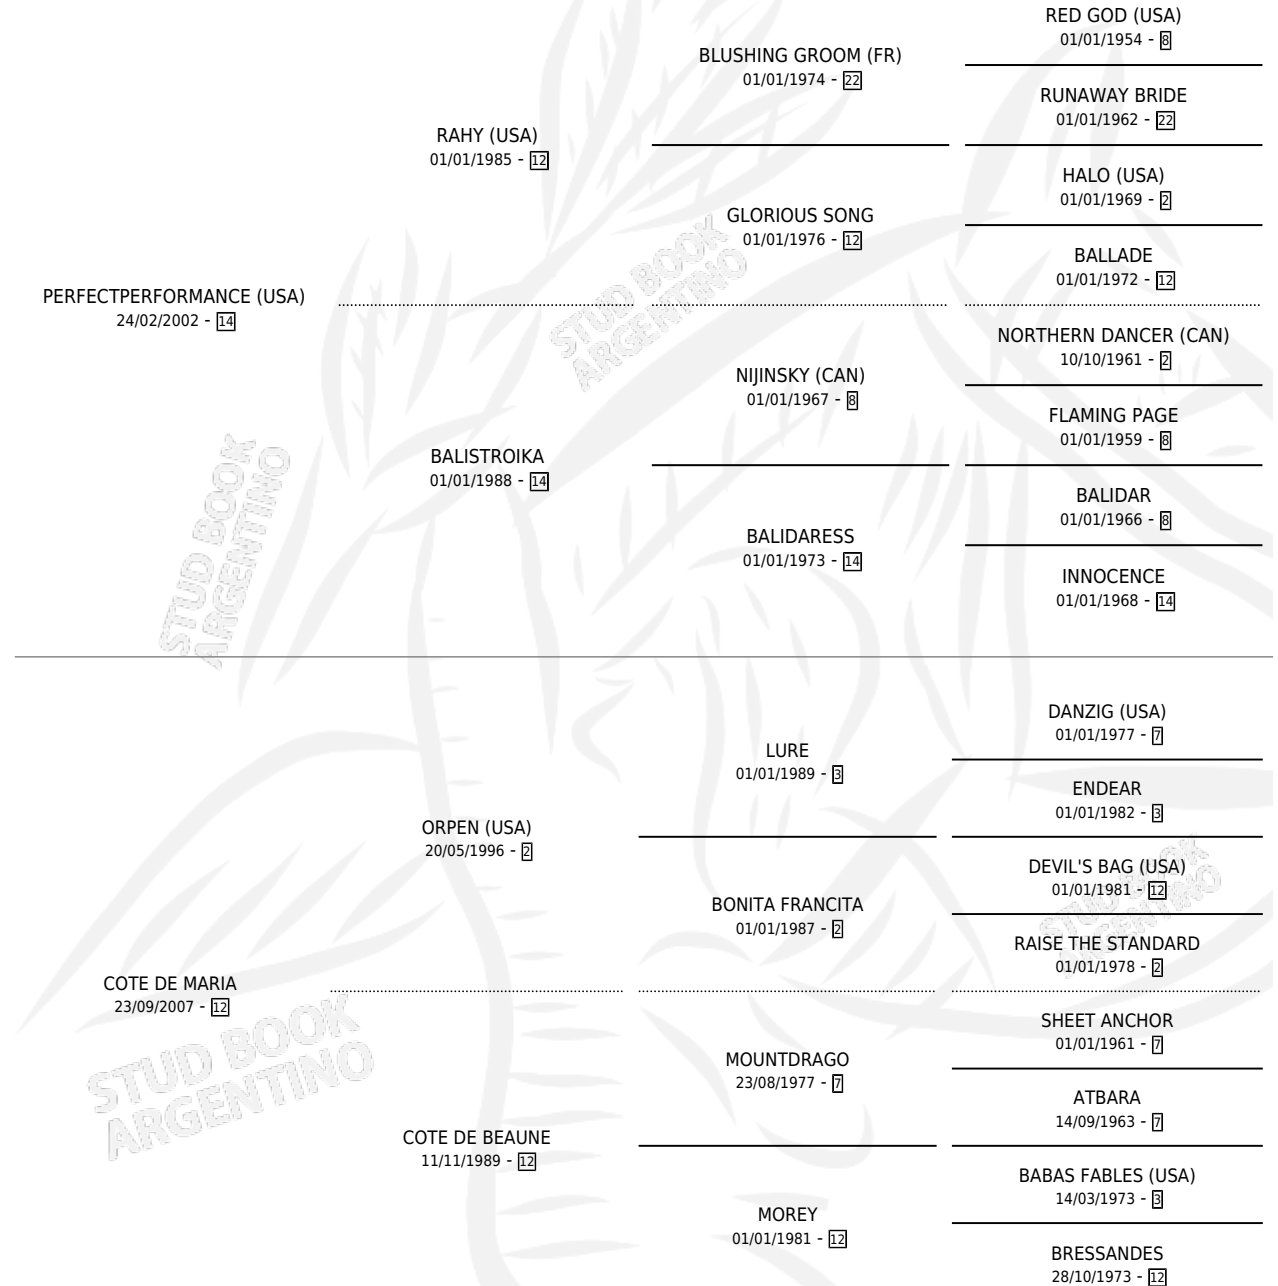

COTE GARZON

por PERFECTPERFORMANCE (USA) y COTE DE MARIA por
ORPEN (USA)

Argentina · Macho · Alazan · SP · 17/09/2013
Familia 12-d · Volumen 41

ESTADO

TIPIFICACIÓN SANGUÍNEA	X
TIPIFICACIÓN POR ADN	✓
PASAPORTE	✓
IDENTIFICACIÓN POR MICROCHIP	✓
REPRODUCTOR	X

Lugar de nacimiento: Los Irlandeses

Criador: Los Irlandeses

PEDIGREE

CAMPAÑA

Solo carreras oficiales de Argentina

POR EDAD

EDAD	CC	1°	2°	3°	4°	5°	NP	CLC	CLG	CLCG1	CLGG1	IMPORTE	GANANCIA / CC
3 AÑOS	3	0	0	0	1	1	1	0	0	0	0	\$16,350	\$5,450
4 AÑOS	2	0	0	0	0	0	2	0	0	0	0	\$0	\$0
5 AÑOS	2	0	0	0	0	0	2	0	0	0	0	\$0	\$0
TOTALES	7	0	0	0	1	1	5	0	0	0	0	\$16,350	\$2,336
%		0.0%	0.0%	0.0%	14.3%	14.3%	71.4%	0.0%	0.0%	0.0%	0.0%		