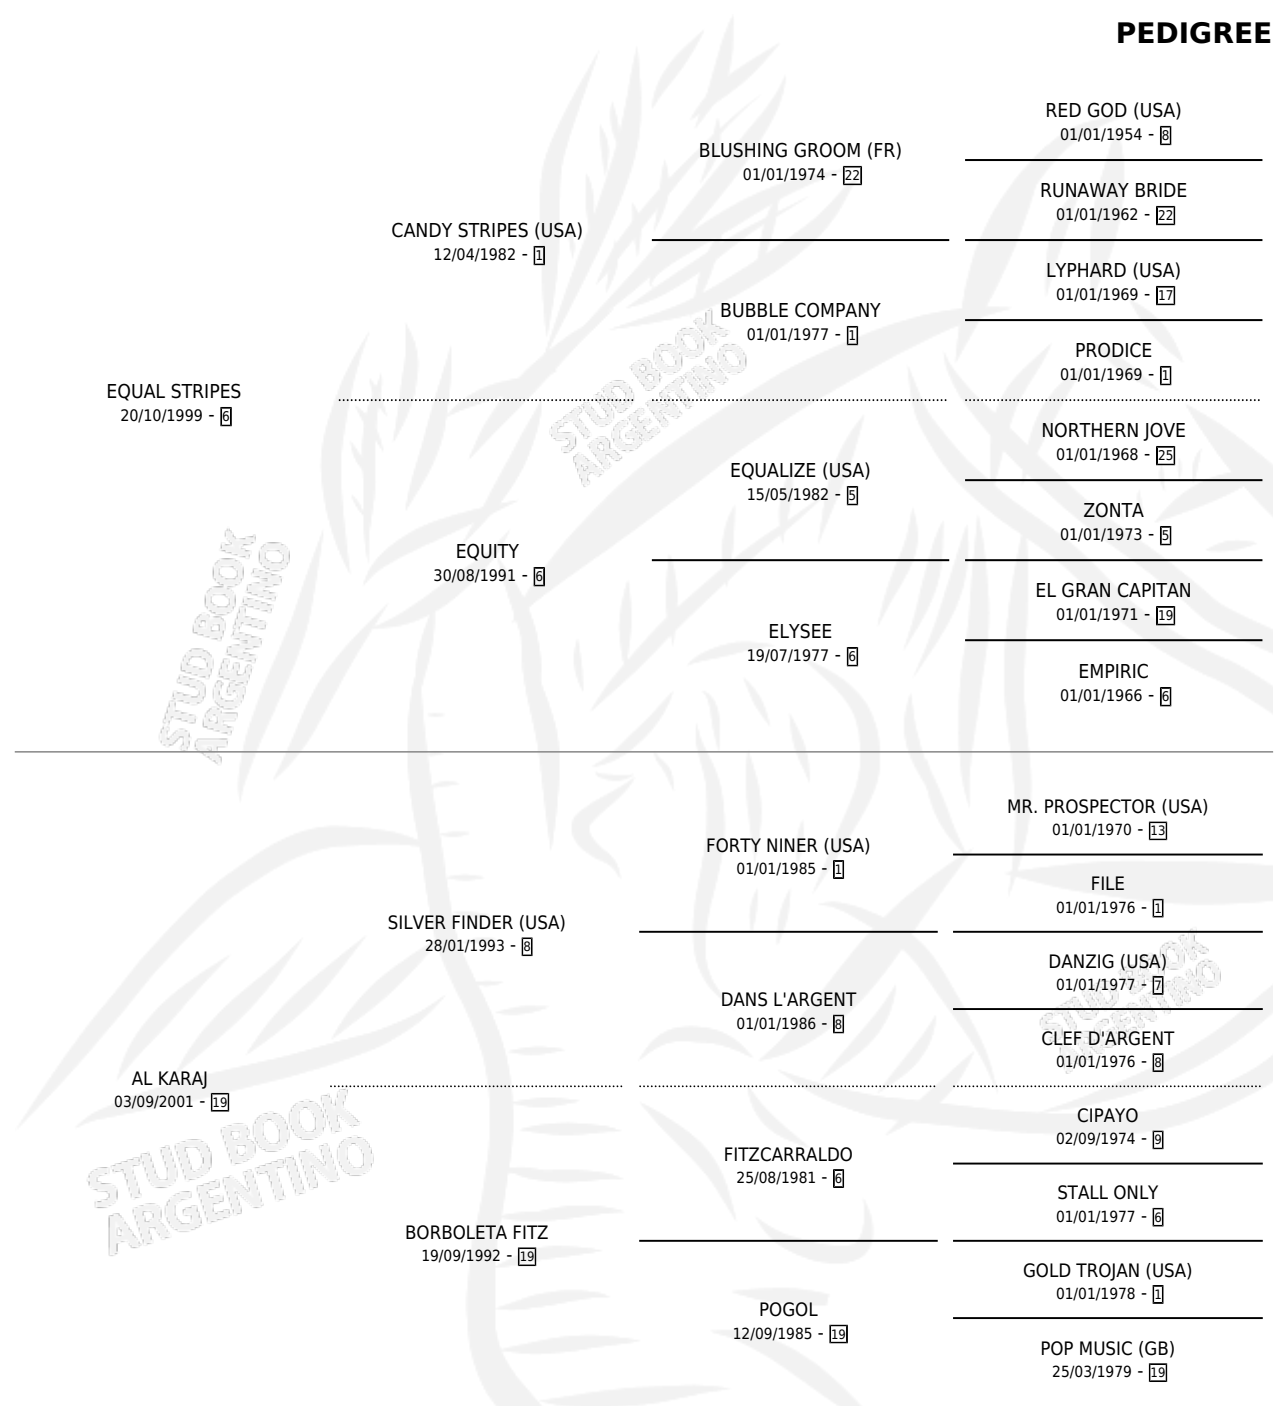

ALGERIENNE

por **EQUAL STRIPES** y **AL KARAJ** por **SILVER FINDER (USA)**

Argentina · Hembra · Alazan · SP · 01/10/2013
Familia 19 · Volumen 41

ESTADO

TIPIFICACIÓN SANGUÍNEA	X
TIPIFICACIÓN POR ADN	✓
PASAPORTE	✓
IDENTIFICACIÓN POR MICROCHIP	✓
REPRODUCTOR	✓

Lugar de nacimiento: Las Ortigas
Criador: Perdomo Usanna Maria Susana

~

HIJOS

	MACHOS	HEMBRAS
1 NACIERON	1	0
1 CORRIERON	1	0

SIN ACTUACIONES

PEDIGREE

CAMPAÑA

Solo carreras oficiales de Argentina