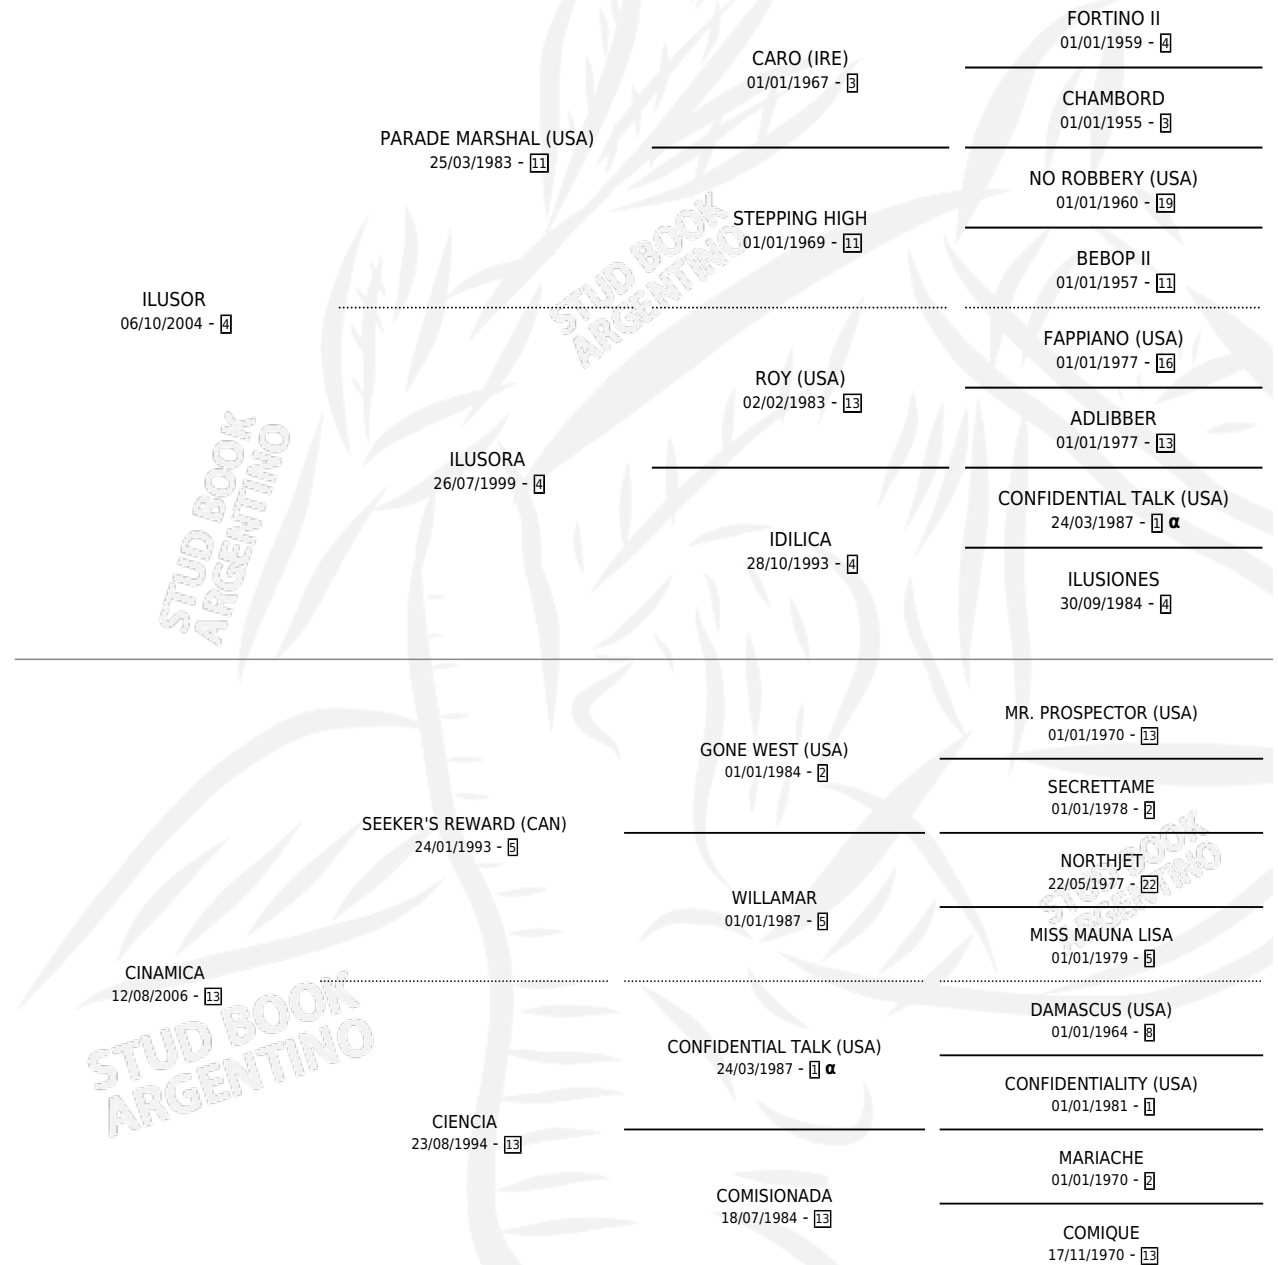

WHICH WITCH

por ILUSOR y CINAMICA por SEEKER'S REWARD (CAN)

Argentina · Hembra · Zaino · SP · 04/09/2013
Familia 13-c · Volumen 41

ESTADO

TIPIFICACIÓN SANGUÍNEA	X
TIPIFICACIÓN POR ADN	✓
PASAPORTE	✓
IDENTIFICACIÓN POR MICROCHIP	✓
REPRODUCTOR	✓

Lugar de nacimiento: Campo particular
Criador: Moreno Mariano

~

HIJOS

	MACHOS	HEMBRAS
1 NACIERON	1	0

SIN ACTUACIONES

PEDIGREE

INBREEDING : α

CAMPAÑA

Solo carreras oficiales de Argentina

POR EDAD

EDAD	CC	1°	2°	3°	4°	5°	NP	CLC	CLG	CLCG1	CLGG1	IMPORTE	GANANCIA / CC
4 AÑOS	2	0	0	0	0	0	2	0	0	0	0	\$0	\$0
TOTALES	2	0	0	0	0	0	2	0	0	0	0	\$0	\$0
%		0.0%	0.0%	0.0%	0.0%	0.0%	100%	0.0%	0.0%	0.0%	0.0%		