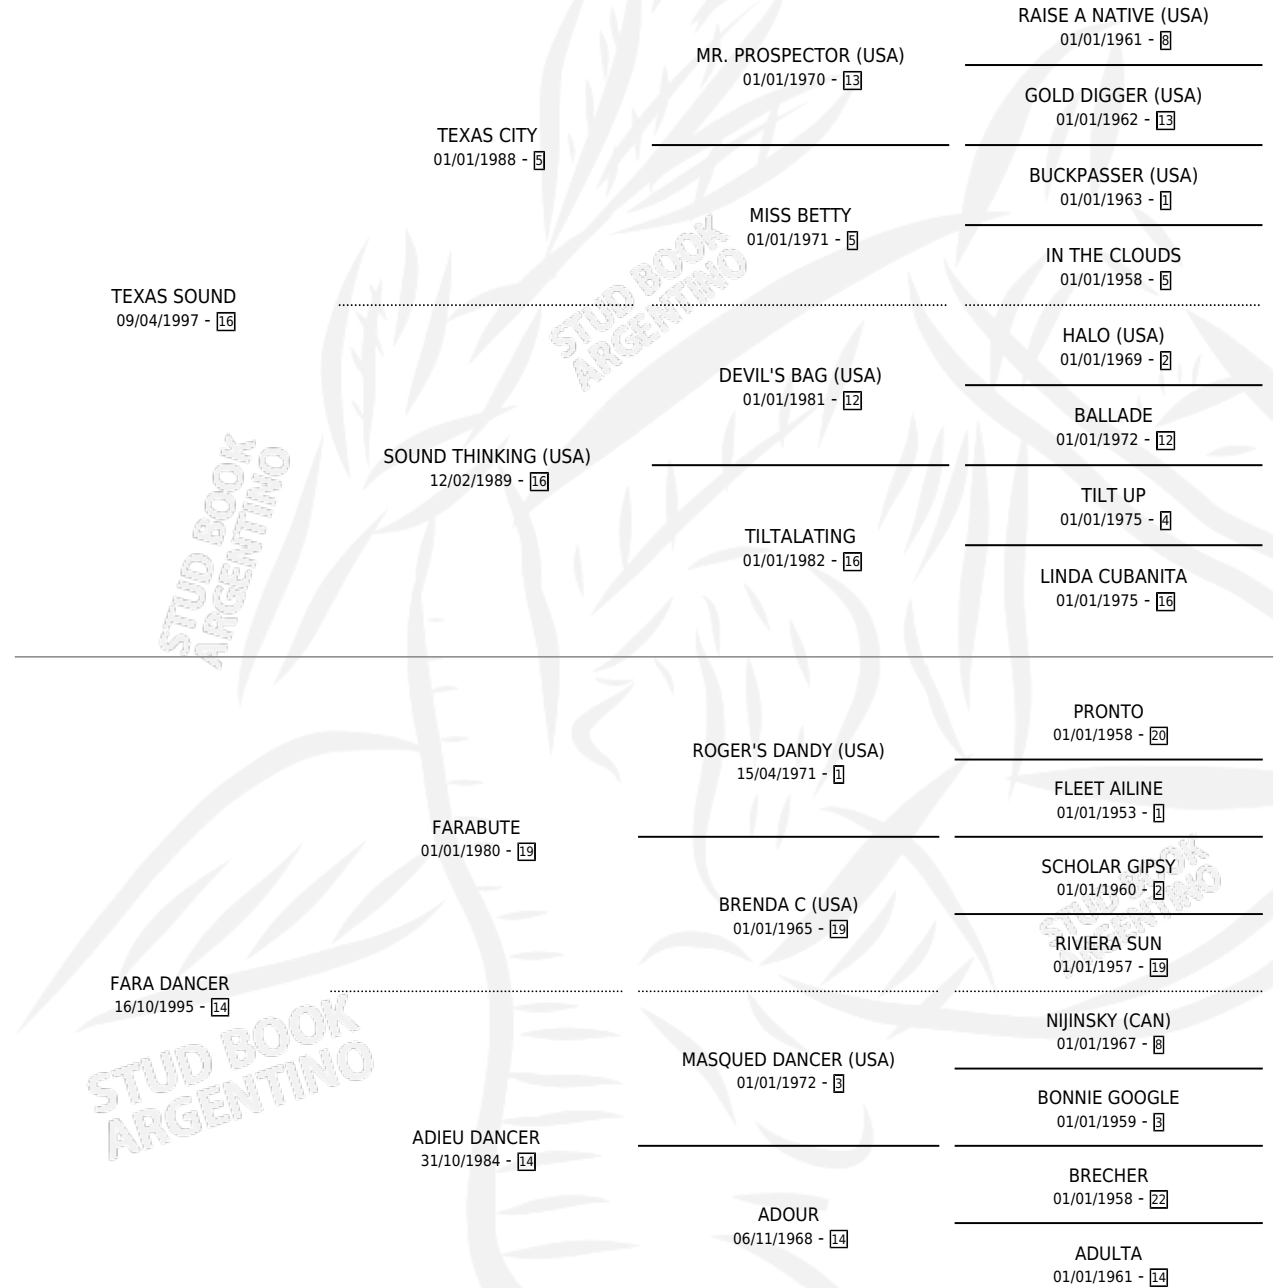

FAROL PAMPEANO

por TEXAS SOUND y FARA DANCER por FARABUTE

Argentina · Macho · Alazan · SP · 07/10/2013
Familia 14 · Volumen 41

ESTADO

TIPIFICACIÓN SANGUÍNEA	X
TIPIFICACIÓN POR ADN	✓
PASAPORTE	✓
IDENTIFICACIÓN POR MICROCHIP	✓
REPRODUCTOR	X

Lugar de nacimiento: 14 De Julio

Criador: 14 De Julio

PEDIGREE

FAROL PAMPEANO

Datos oficiales del Stud Book Argentino

Documento generado el 14/05/2026

studbook.org.ar