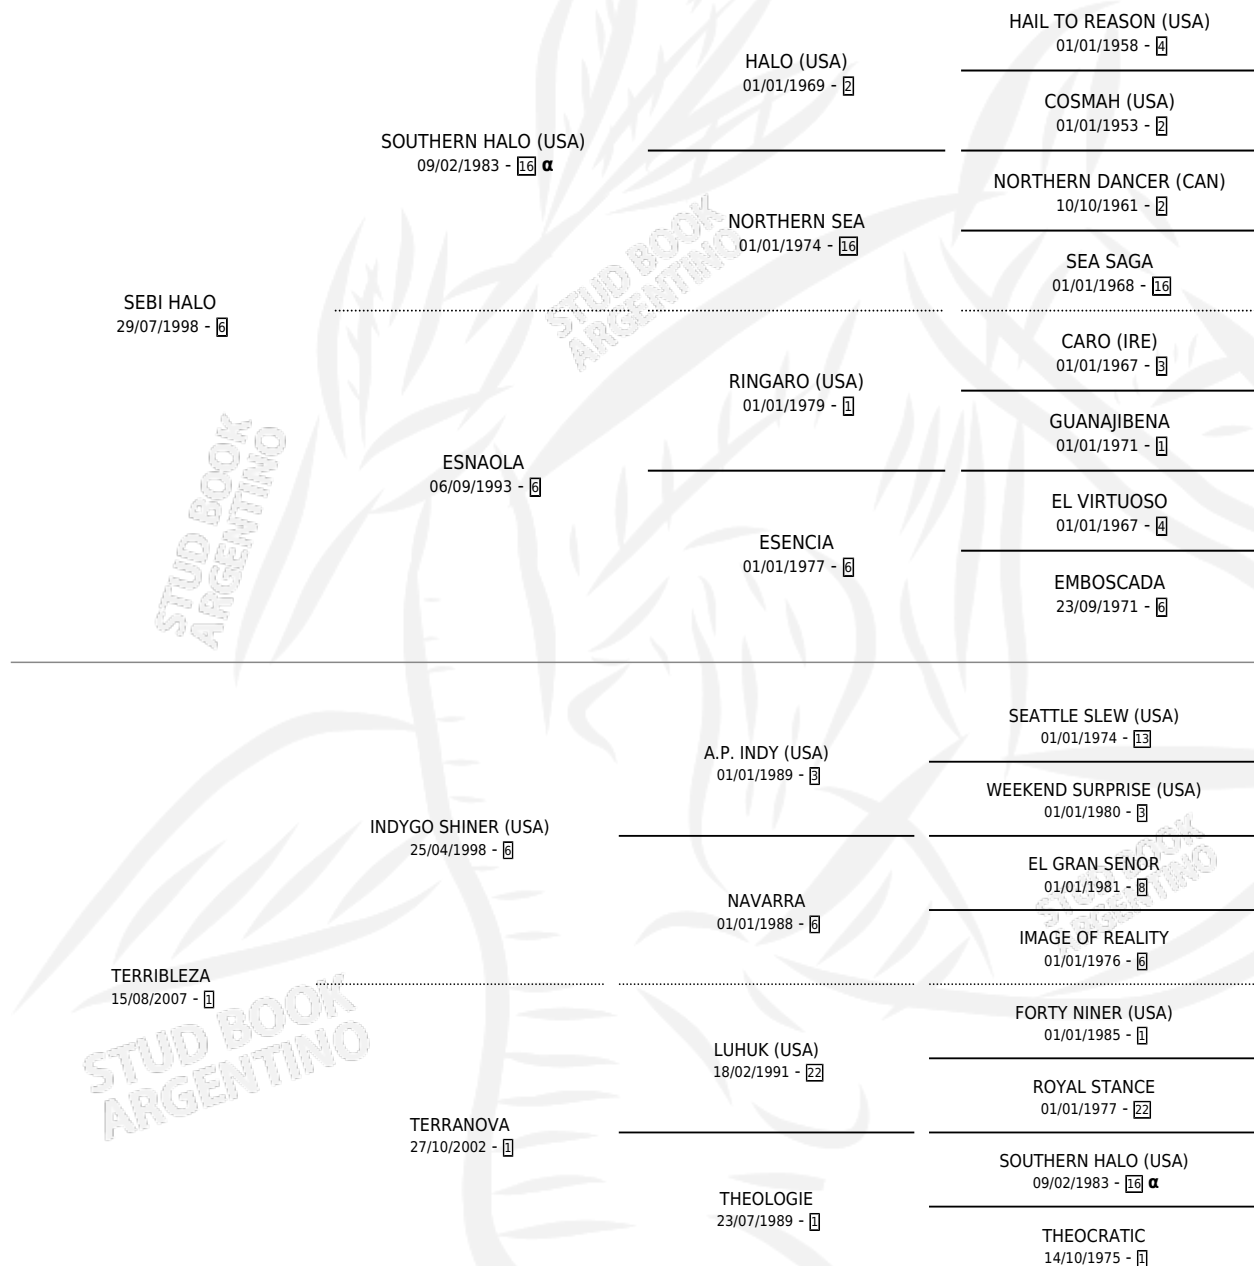

PENA Y OLVIDO

por SEBI HALO y TERRIBLEZA por INDYGO SHINER (USA)

Argentina · Hembra · Zaino · SP · 22/09/2013
Familia 1-w · Volumen 41

ESTADO

TIPIFICACIÓN SANGUÍNEA	X
TIPIFICACIÓN POR ADN	✓
PASAPORTE	✓
IDENTIFICACIÓN POR MICROCHIP	✓
REPRODUCTOR	✓

Lugar de nacimiento: El Trebol

Criador: El Trebol

~

HIJOS

	MACHOS	HEMBRAS
4 NACIERON	2	2

SIN ACTUACIONES

PEDIGREE

INBREEDING : α