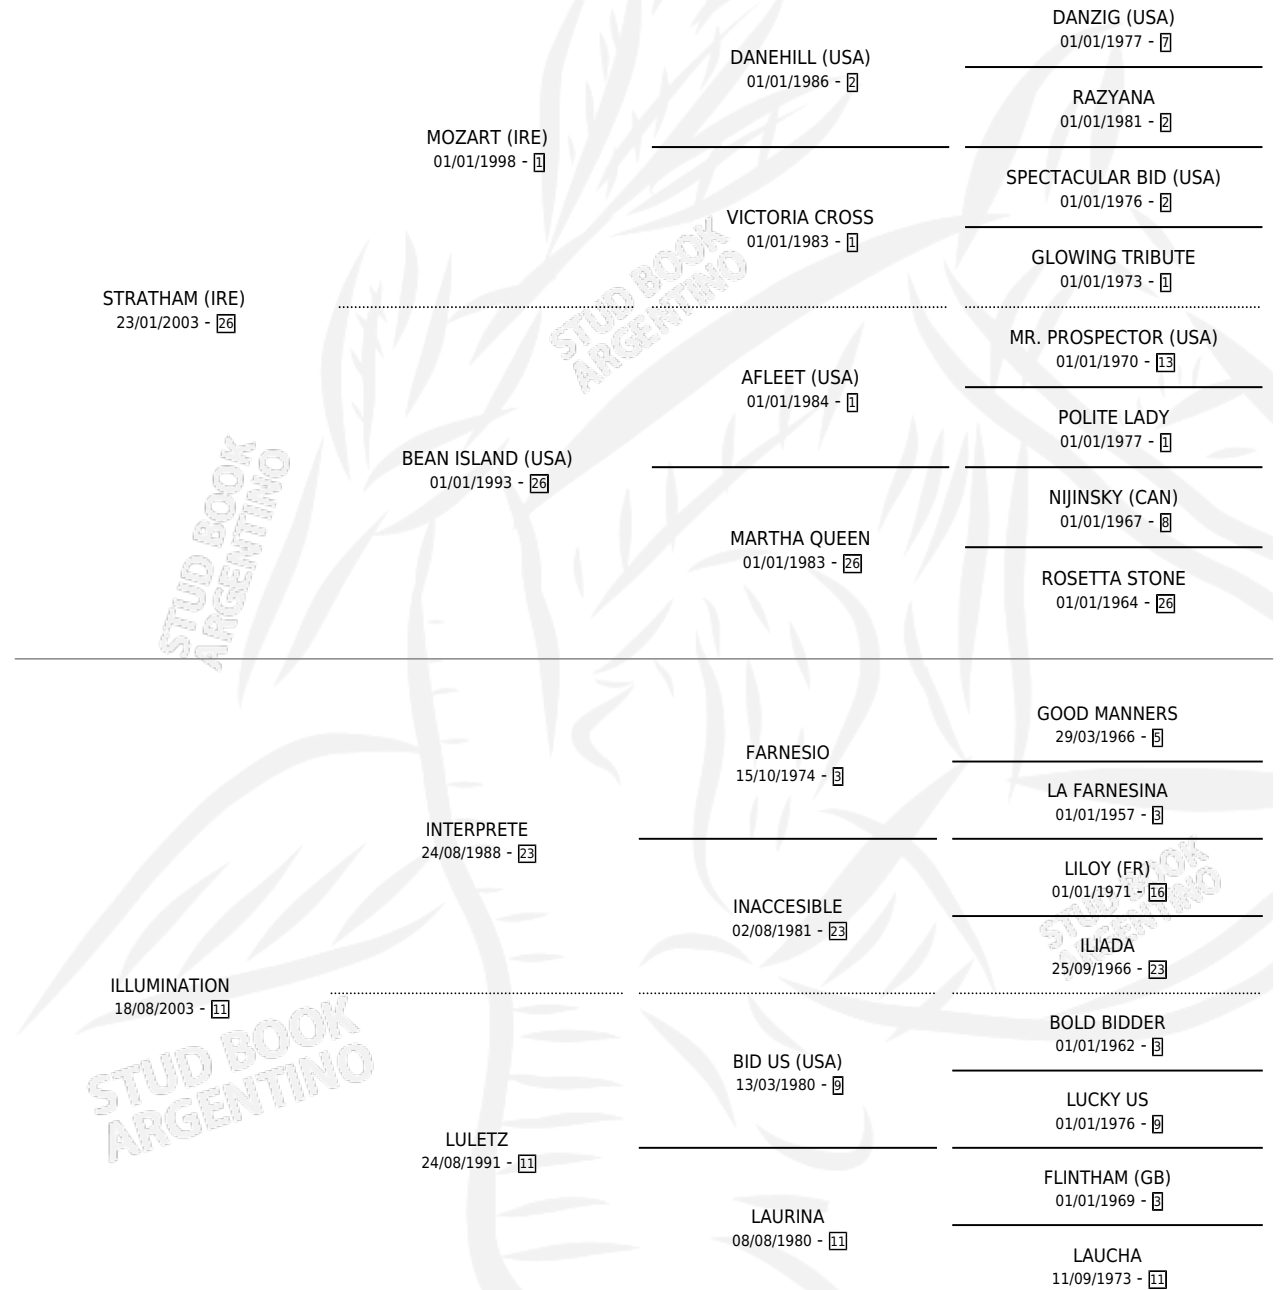

Lugar de nacimiento: Nicanor
Criador: Comercial Gesem S.A.

~

HIJOS

	MACHOS	HEMBRAS
2 NACIERON	1	1

SIN ACTUACIONES

PEDIGREE

CAMPAÑA

Solo carreras oficiales de Argentina