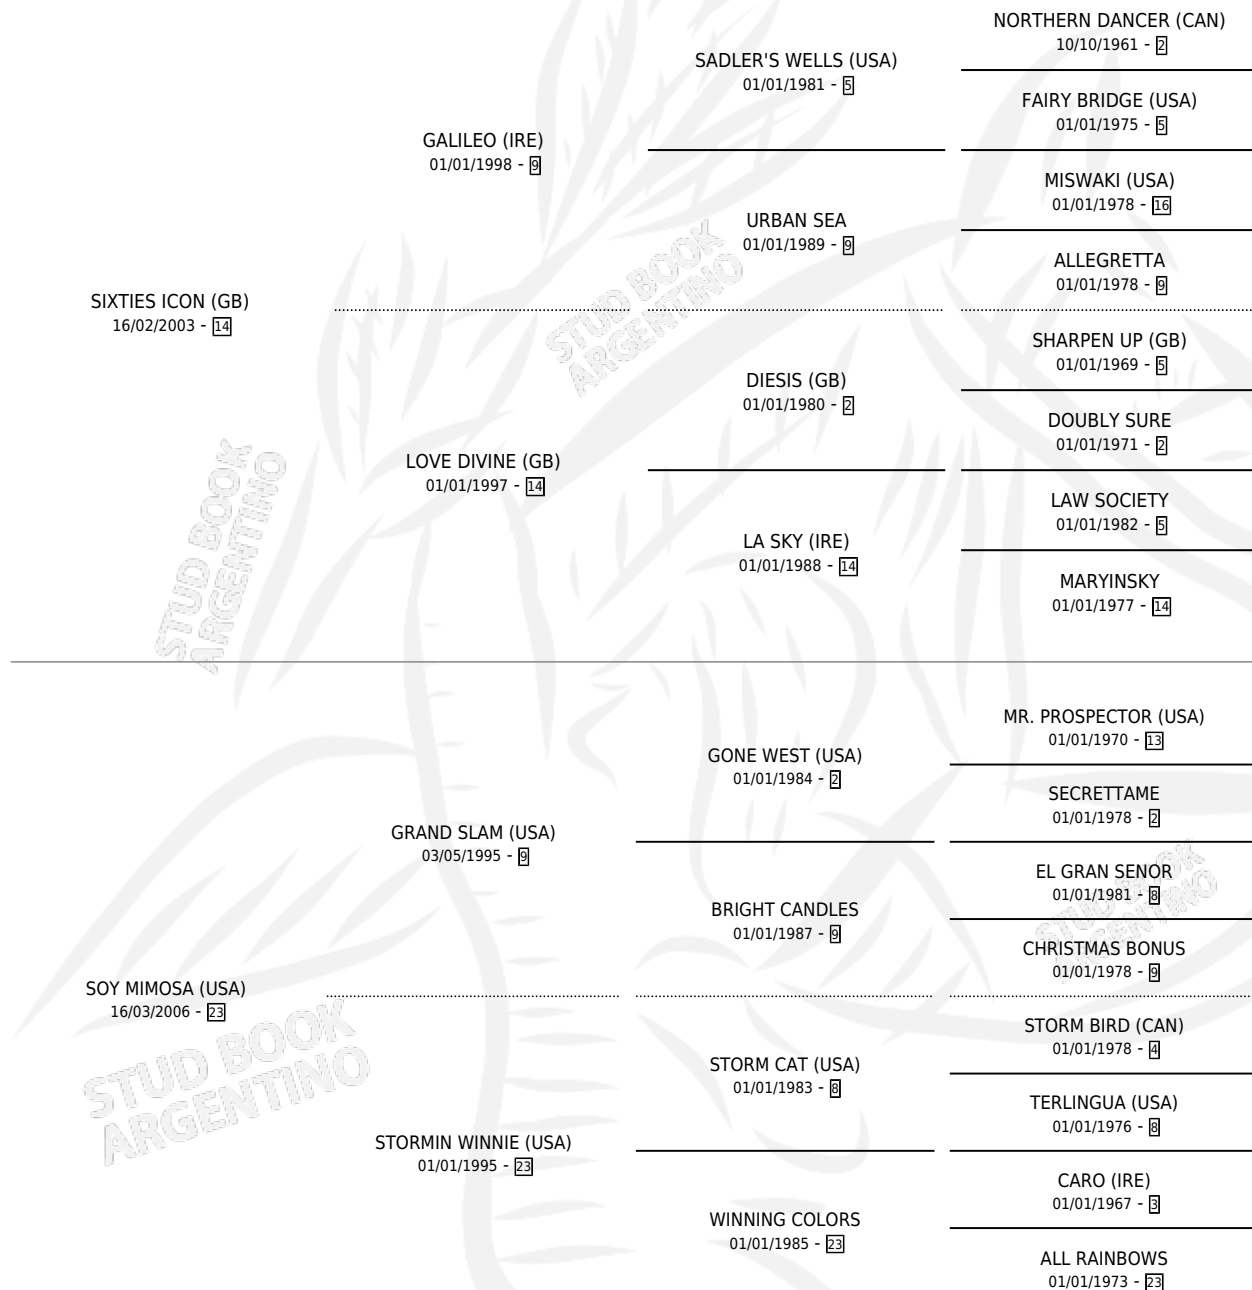

SUKENA

por **SIXTIES ICON (GB)** y **SOY MIMOSA (USA)** por **GRAND SLAM (USA)**

Argentina · Hembra · Zaino · SP · 22/09/2013
Familia 23-b · Volumen 41

ESTADO

TIPIFICACIÓN SANGUÍNEA	X
TIPIFICACIÓN POR ADN	✓
PASAPORTE	✓
IDENTIFICACIÓN POR MICROCHIP	✓
REPRODUCTOR	✓

Lugar de nacimiento: La Pasion
Criador: La Pasion

~

HIJOS

	MACHOS	HEMBRAS
4 NACIERON	1	3
2 CORRIERON	0	2
1 GANARON	0	1
0 GANADORES CL	0 GANADORES GR	0 GANADORES G1

PEDIGREE

S

mientos 4 / Efectividad 50.00%

PADRILLO	PRODUCTO	CRIADOR	1ER SERVICIO	ÚLTIMO SERVICIO
BESITOS	Ø		08/10/2025	10/10/2025
SUKENA	Ø		16/09/2024	20/09/2024
Datos oficiales del Stud Book Argentino	WAY FANCY (M ZD, 10/09/2024)	ADEODATO	28/09/2023	02/10/2023
POTENT WAY	Ø		20/12/2022	23/12/2022
BESITOS	Ø		20/12/2022	23/12/2022
studbook.org.ar	SUKEBES (H Z, 11/10/2021)	ADEODATO	07/11/2020	11/11/2020
BESITOS	Ø		20/12/2019	23/12/2019
BESITOS	Ø		20/12/2019	23/12/2019
POTENT WAY	SUEÑO DORADO WAY (H ZC, 26/11/2019)	ADEODATO	20/12/2018	28/12/2018
SABAYON	SABANA AFRICANA (H Z, 29/07/2018) •MURIÓ EL 11/12/2019•	ADEODATO	08/08/2017	08/08/2017