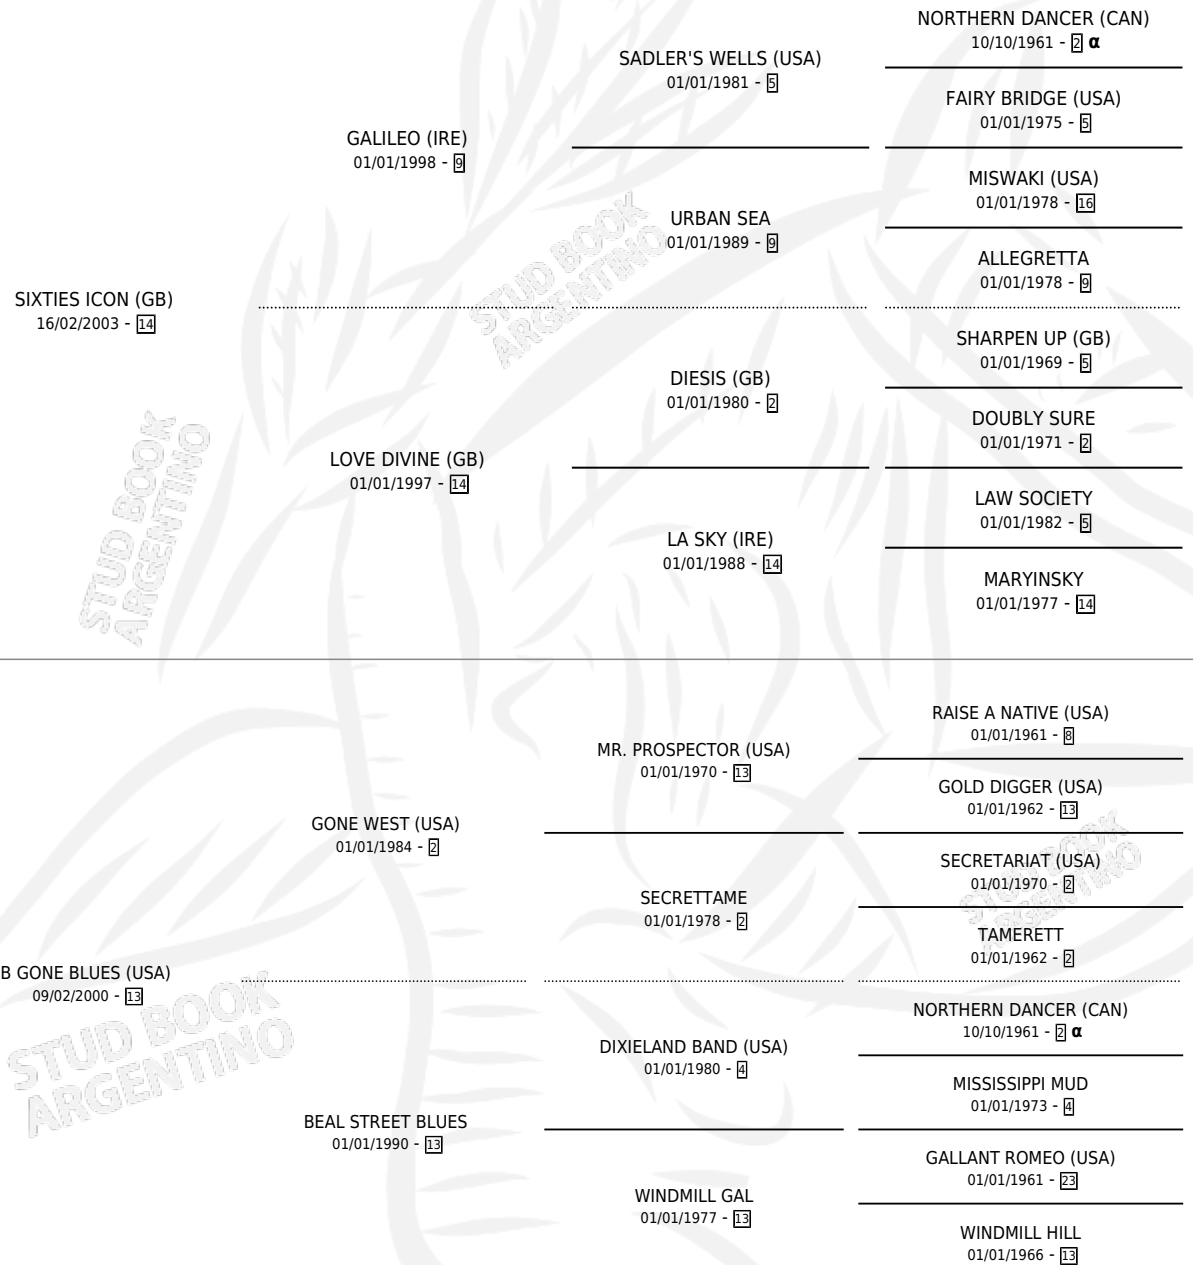

BLACK ANGEL

PEDIGREE

por **SIXTIES ICON (GB)** y **B GONE BLUES (USA)** por **GONE WEST (USA)**

Argentina · Hembra · Zaino Doradillo · SP · 24/09/2013
Familia 13-c · Volumen 41

ESTADO

TIPIFICACIÓN SANGUÍNEA	X
TIPIFICACIÓN POR ADN	✓
PASAPORTE	✓
IDENTIFICACIÓN POR MICROCHIP	✓
REPRODUCTOR	✓

Lugar de nacimiento: La Pasion
Criador: La Pasion

~

HIJOS

	MACHOS	HEMBRAS
1 NACIERON	0	1
SIN ACTUACIONES		

INBREEDING : α

EXPORTACIÓN / IMPORTACIÓN

FECHA	MOVIMIENTO	PAÍS
27/04/2021	EXPORTADO	URUGUAY

~