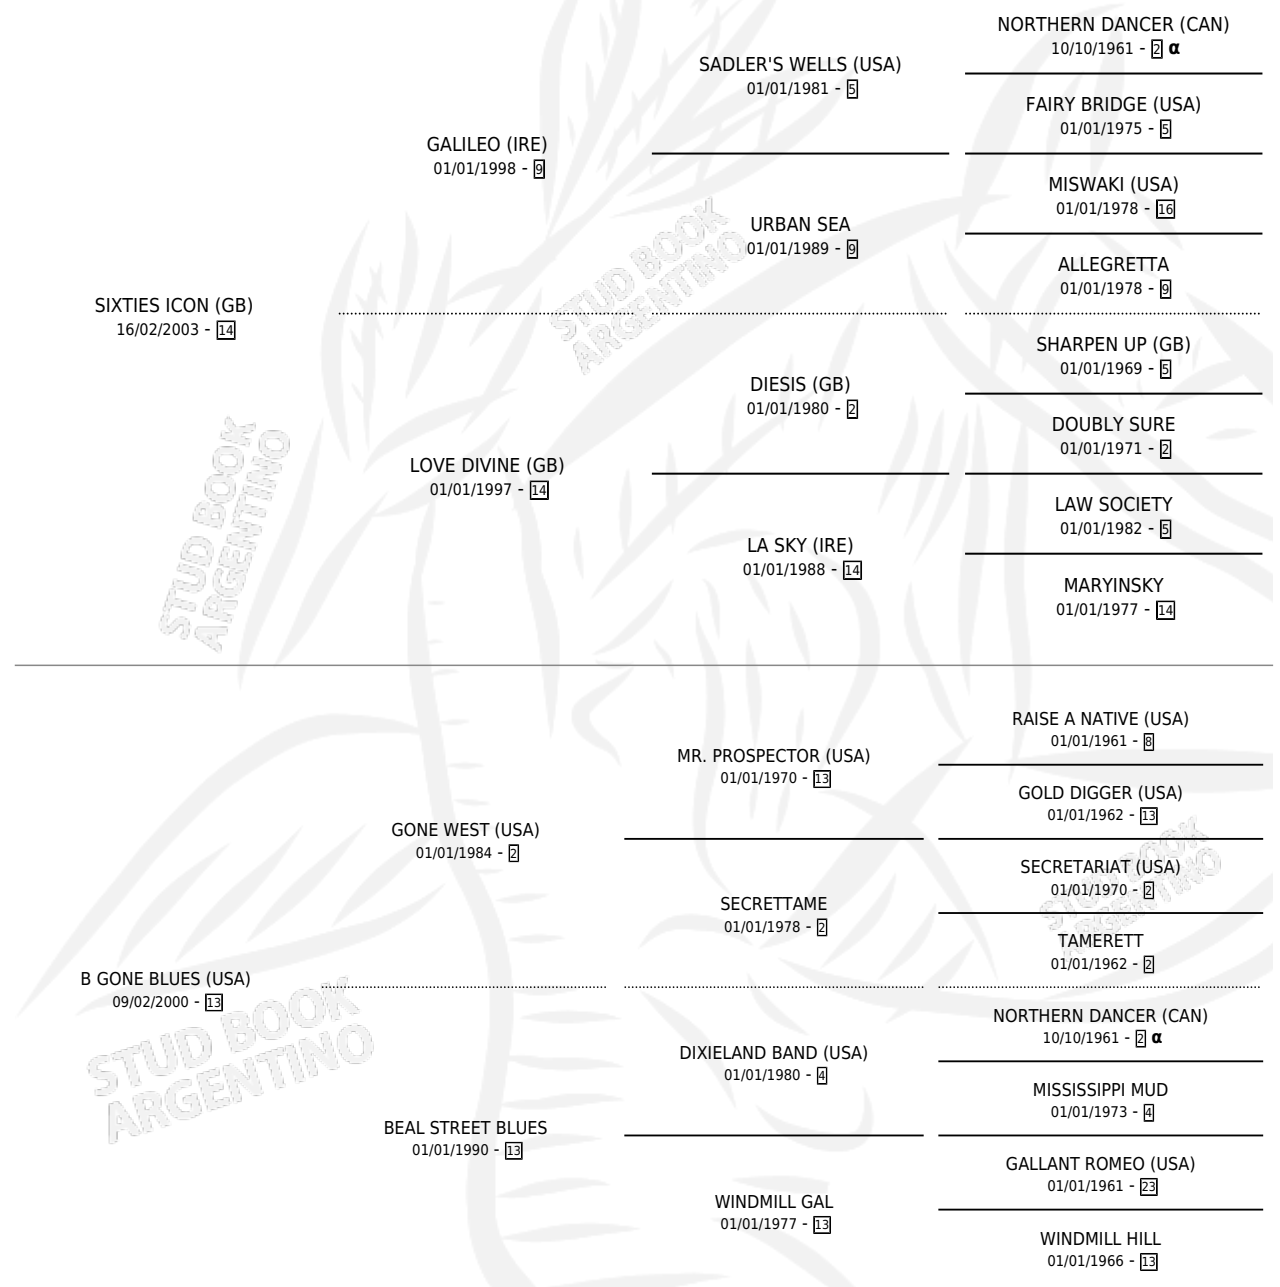

BLACK ANGEL

PEDIGREE

por **SIXTIES ICON (GB)** y **B GONE BLUES (USA)** por **GONE WEST (USA)**

Argentina · Hembra · Zaino Doradillo · SP · 24/09/2013
Familia 13-c · Volumen 41

ESTADO

TIPIFICACIÓN SANGUÍNEA	X
TIPIFICACIÓN POR ADN	✓
PASAPORTE	✓
IDENTIFICACIÓN POR MICROCHIP	✓
REPRODUCTOR	✓

Lugar de nacimiento: La Pasion
Criador: La Pasion

~

HIJOS

	MACHOS	HEMBRAS
1 NACIERON	0	1
SIN ACTUACIONES		

INBREEDING : α

EXPORTACIÓN / IMPORTACIÓN

FECHA	MOVIMIENTO	PAÍS
27/04/2021	EXPORTADO	URUGUAY

~