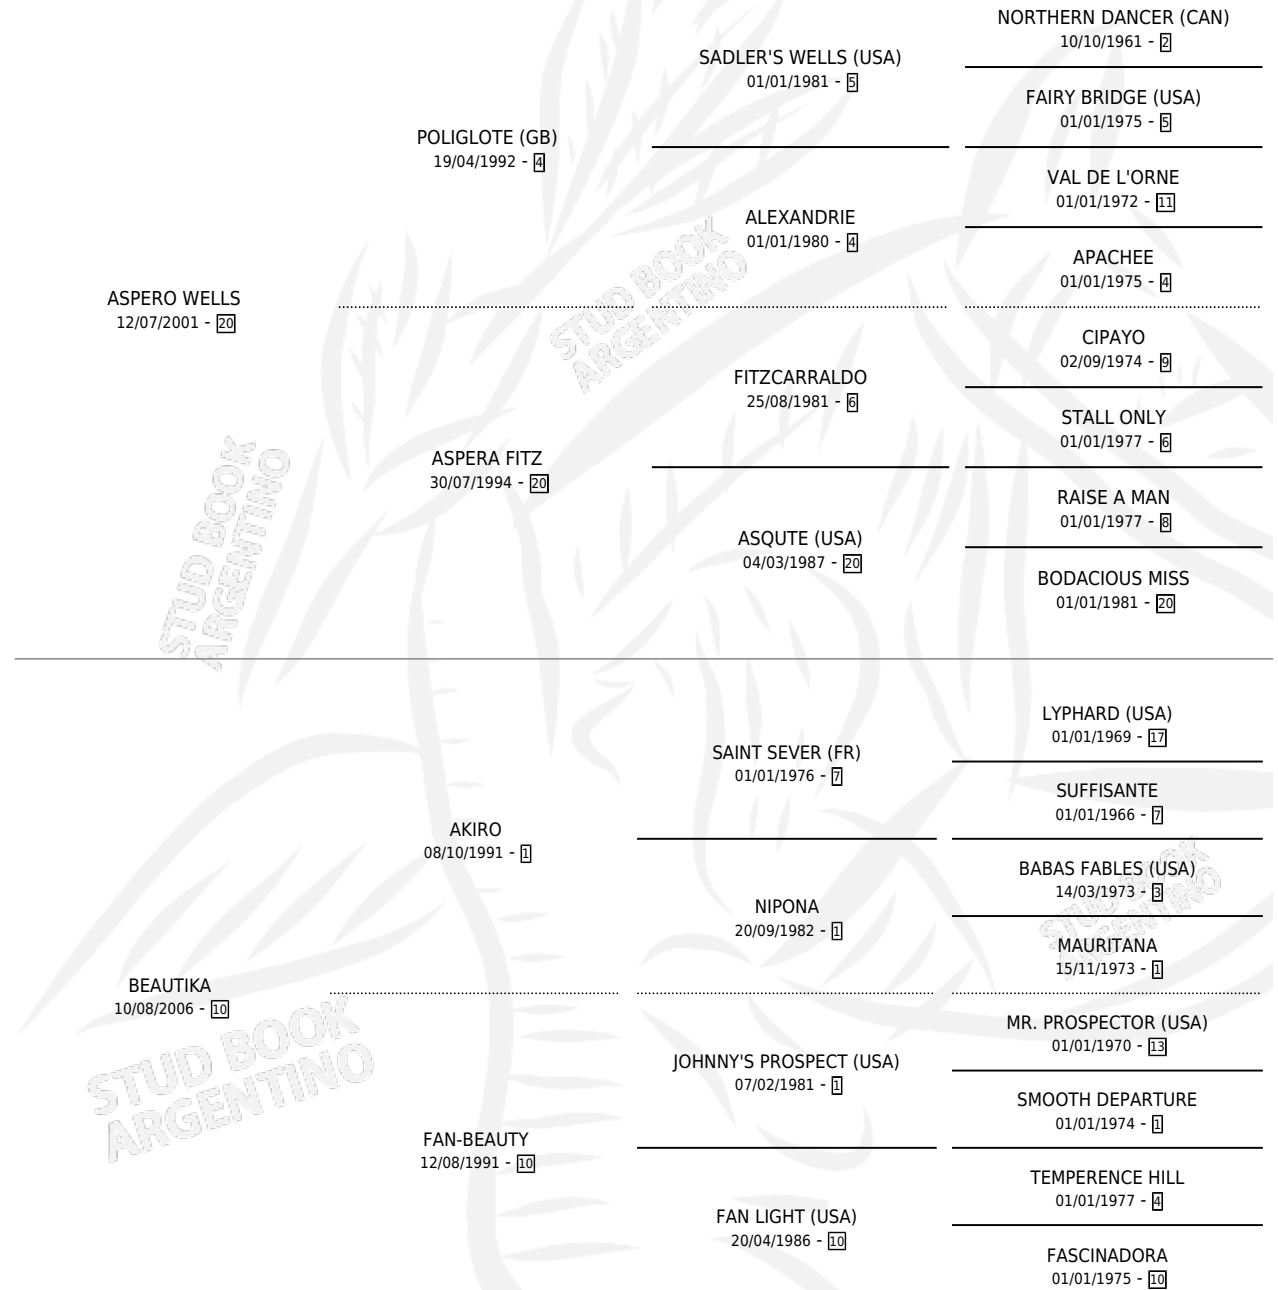

ASPERO SOL

por ASPERO WELLS y BEAUTIKA por AKIRO

Argentina · Macho · Zaino · SP · 11/09/2013
Familia 10-d · Volumen 41

ESTADO

TIPIFICACIÓN SANGUÍNEA	X
TIPIFICACIÓN POR ADN	✓
PASAPORTE	✓
IDENTIFICACIÓN POR MICROCHIP	✓
REPRODUCTOR	X

Lugar de nacimiento: Jomar

Criador: Jomar

PEDIGREE

CAMPAÑA

Solo carreras oficiales de Argentina

POR EDAD

EDAD	CC	1°	2°	3°	4°	5°	NP	CLC	CLG	CLCG1	CLGG1	IMPORTE	GANANCIA / CC
5 AÑOS	2	0	0	0	0	0	2	0	0	0	0	\$0	\$0
TOTALES	2	0	0	0	0	0	2	0	0	0	0	\$0	\$0
%		0.0%	0.0%	0.0%	0.0%	0.0%	100%	0.0%	0.0%	0.0%	0.0%		