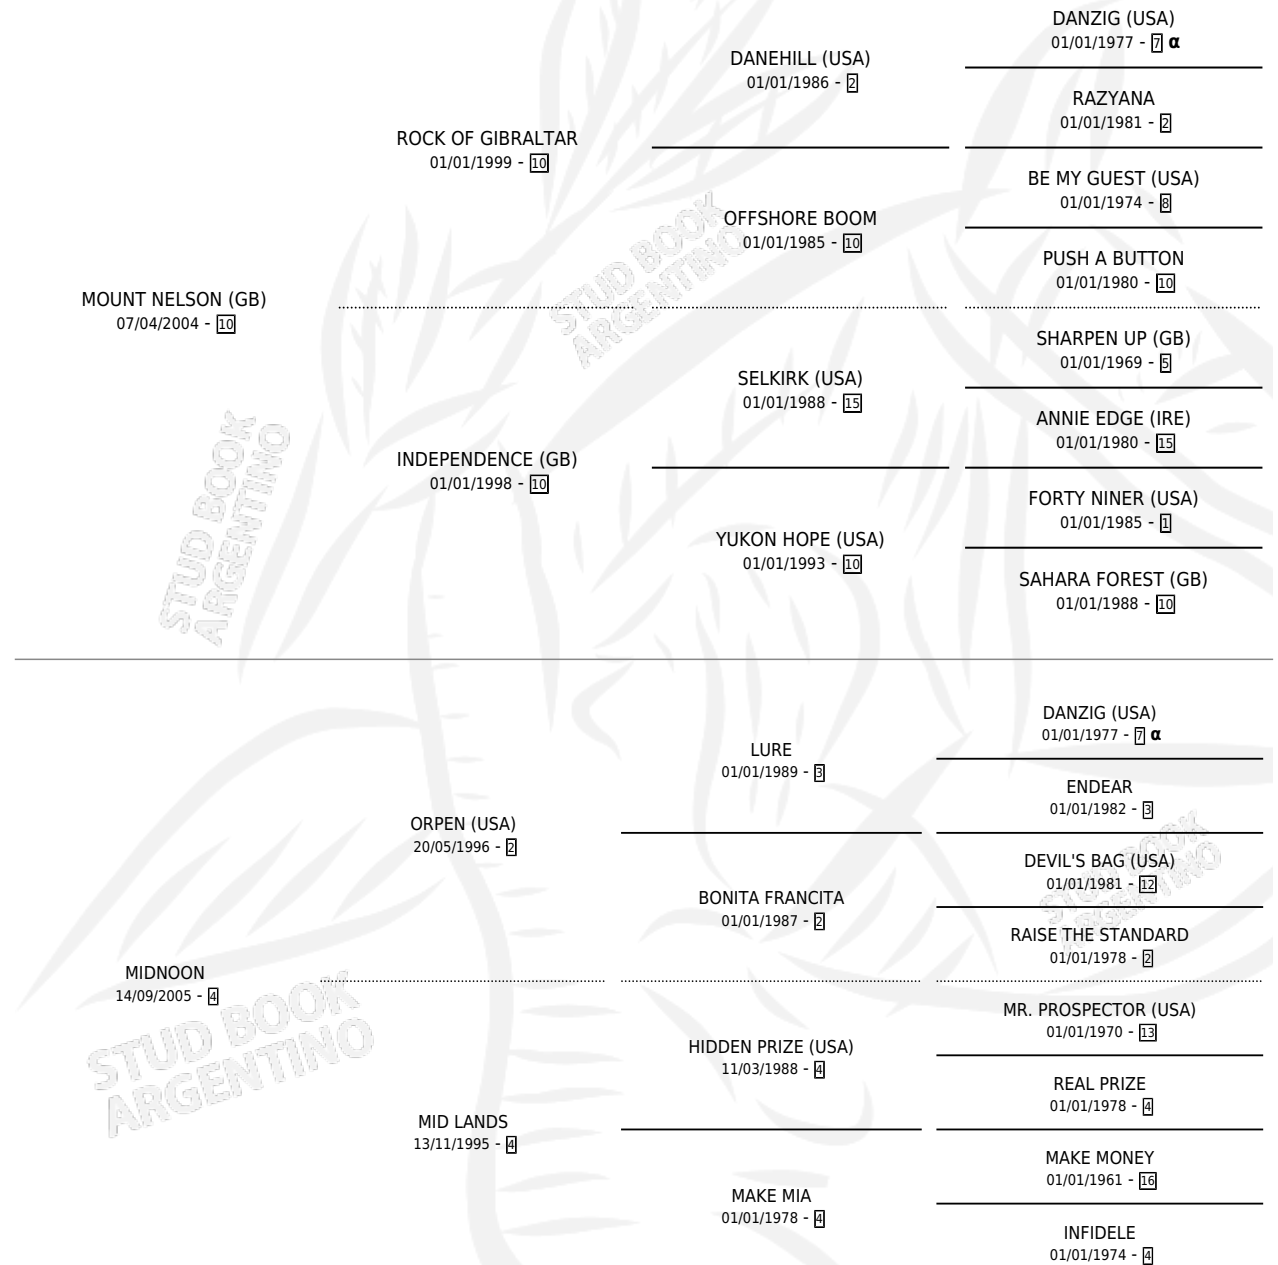

MIDNIGHT OIL

por **MOUNT NELSON (GB)** y **MIDNOON** por **ORPEN (USA)**

Argentina · Macho · Tordillo · SP · 20/09/2013
Familia 4-b · Volumen 41

ESTADO

TIPIFICACIÓN SANGUÍNEA	X
TIPIFICACIÓN POR ADN	✓
PASAPORTE	✓
IDENTIFICACIÓN POR MICROCHIP	✓
REPRODUCTOR	X

Lugar de nacimiento: Orilla Del Monte

Criador: Orilla Del Monte

PEDIGREE

INBREEDING : α

CAMPAÑA

Solo carreras oficiales de Argentina

POR EDAD

EDAD	CC	1°	2°	3°	4°	5°	NP	CLC	CLG	CLCG1	CLGG1	IMPORTE	GANANCIA / CC
5 AÑOS	4	2	0	0	0	0	2	0	0	0	0	\$188,000	\$47,000
6 AÑOS	2	0	0	0	0	2	0	0	0	0	0	\$10,500	\$5,250
TOTALES	6	2	0	0	0	2	2	0	0	0	0	\$198,500	\$33,083
%		33.3%	0.0%	0.0%	0.0%	33.3%	33.3%	0.0%	0.0%	0.0%	0.0%		

Ganador de 2 carreras en San Isidro y Palermo debutando - \$198,500, a los 5 años.

POR DISTANCIA

HIPODROMO	CC	1°	2°	3°	4°	5°	NP	CLC	CLG	CLCG1	CLGG1	IMPORTE
PALERMO	4	1	0	0	0	2	1	0	0	0	0	\$105,500
1800 MTS	1	0	0	0	0	1	0	0	0	0	0	\$6,000
1400 MTS	1	0	0	0	0	1	0	0	0	0	0	\$4,500
1200 MTS	1	0	0	0	0	0	1	0	0	0	0	\$0
1000 MTS	1	1	0	0	0	0	0	0	0	0	0	\$95,000
SAN ISIDRO	2	1	0	0	0	0	1	0	0	0	0	\$93,000
1300 MTS	1	0	0	0	0	0	1	0	0	0	0	\$0
1200 MTS	1	1	0	0	0	0	0	0	0	0	0	\$93,000