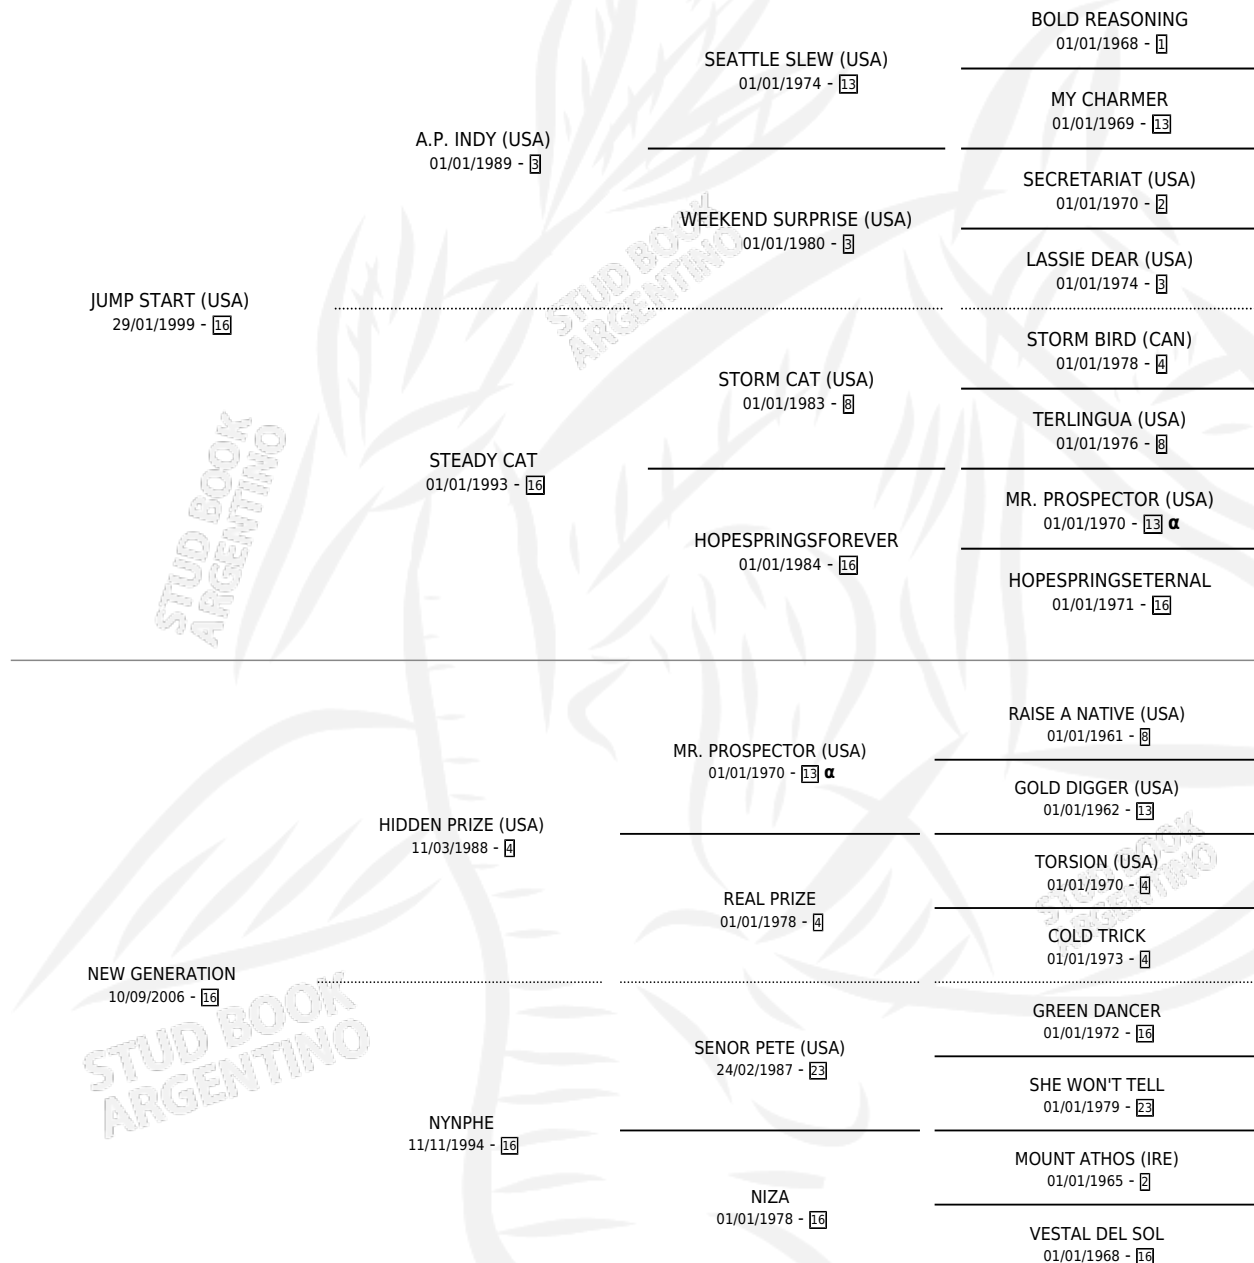

NEW JUKEBOX

por **JUMP START (USA)** y **NEW GENERATION** por **HIDDEN PRIZE (USA)**

Argentina · Hembra · Zaino · SP · 30/09/2013
Familia 16-e · Volumen 41

ESTADO

TIPIFICACIÓN SANGUÍNEA	X
TIPIFICACIÓN POR ADN	✓
PASAPORTE	✓
IDENTIFICACIÓN POR MICROCHIP	✓
REPRODUCTOR	✓

Lugar de nacimiento: Orilla Del Monte
Criador: Orilla Del Monte

PEDIGREE

INBREEDING : α

CAMPAÑA

Solo carreras oficiales de Argentina

POR EDAD

EDAD	CC	1°	2°	3°	4°	5°	NP	CLC	CLG	CLCG1	CLGG1	IMPORTE	GANANCIA / CC
3 AÑOS	3	0	1	0	0	0	2	0	0	0	0	\$45,360	\$15,120
TOTALES	3	0	1	0	0	0	2	0	0	0	0	\$45,360	\$15,120
%		0.0%	33.3%	0.0%	0.0%	0.0%	66.7%	0.0%	0.0%	0.0%	0.0%		

Placés en San Isidro en 3 carreras disputadas.

POR DISTANCIA

HIPODROMO	CC	1°	2°	3°	4°	5°	NP	CLC	CLG	CLCG1	CLGG1	IMPORTE
PALERMO	2	0	0	0	0	0	2	0	0	0	0	\$0
1000 MTS	2	0	0	0	0	0	2	0	0	0	0	\$0
SAN ISIDRO	1	0	1	0	0	0	0	0	0	0	0	\$45,360
1000 MTS	1	0	1	0	0	0	0	0	0	0	0	\$45,360