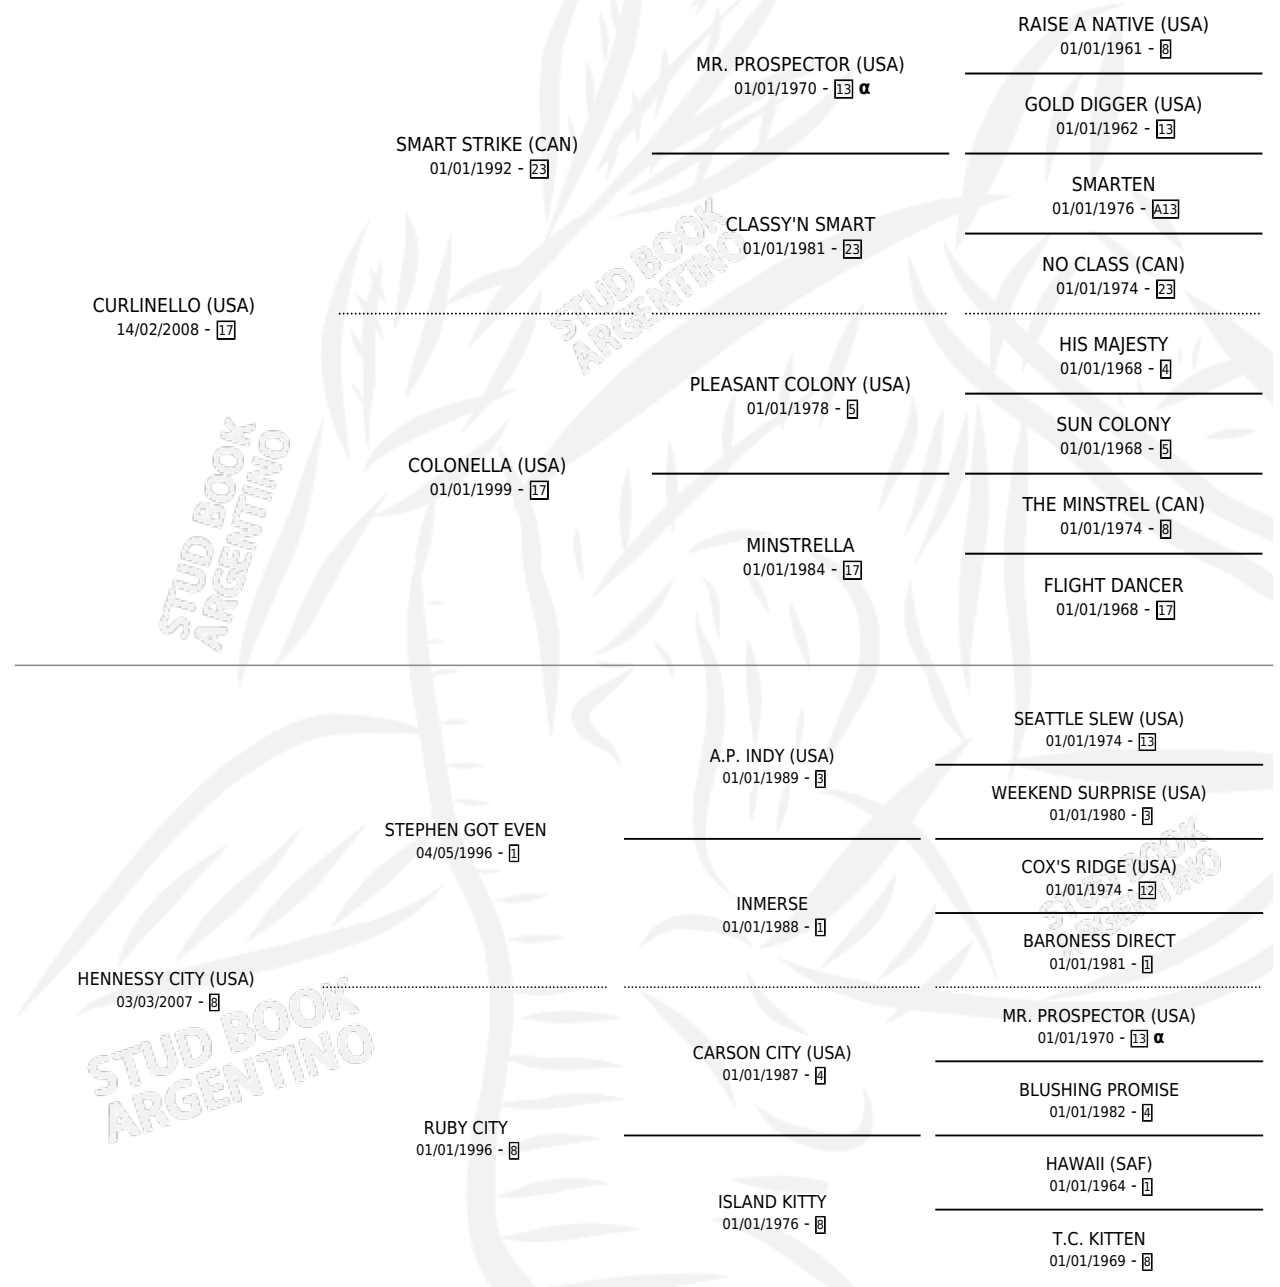

HEMSBY

por **CURLINELLO (USA)** y **HENNESSY CITY (USA)** por **STEPHEN GOT EVEN**

Argentina · Hembra · Alazan · SP · 30/09/2013
Familia 8-c · Volumen 41

ESTADO

TIPIFICACIÓN SANGUÍNEA	X
TIPIFICACIÓN POR ADN	✓
PASAPORTE	✓
IDENTIFICACIÓN POR MICROCHIP	✓
REPRODUCTOR	✓

Lugar de nacimiento: Orilla Del Monte

Criador: Orilla Del Monte

PEDIGREE

INBREEDING : α