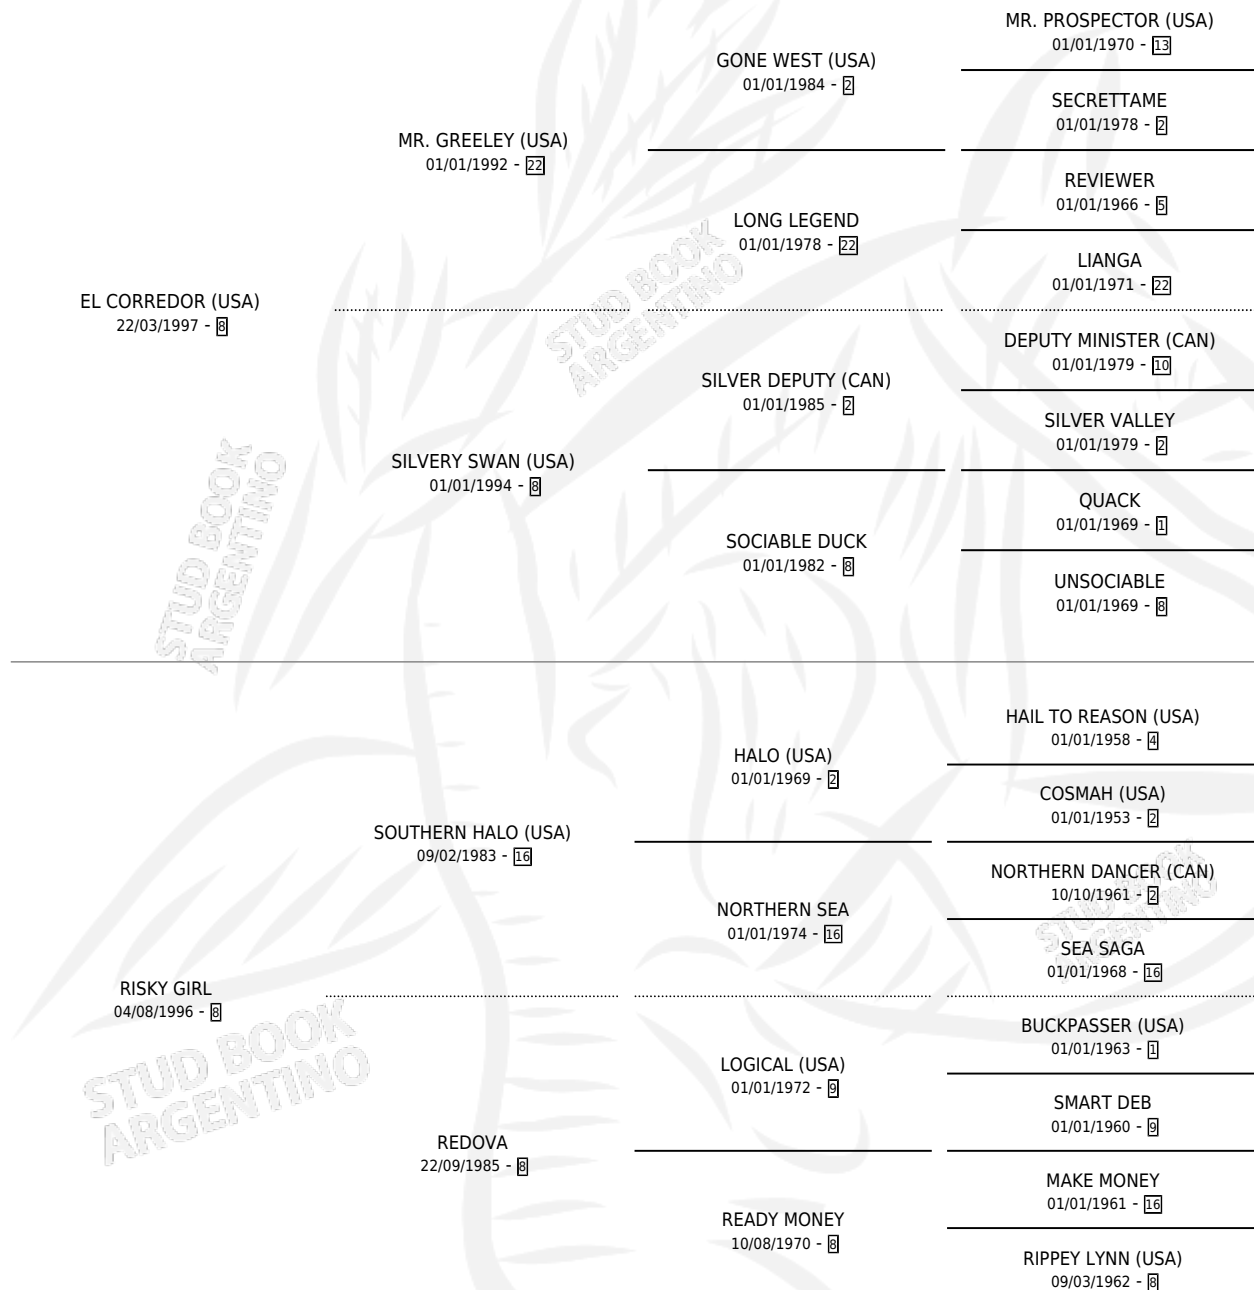

RISKY DAY

por **EL CORREDOR (USA)** y **RISKY GIRL** por **SOUTHERN HALO (USA)**

Argentina · Hembra · Zaino · SP · 13/09/2013
Familia 8-f · Volumen 41

ESTADO

TIPIFICACIÓN SANGUÍNEA	X
TIPIFICACIÓN POR ADN	✓
PASAPORTE	✓
IDENTIFICACIÓN POR MICROCHIP	✓
REPRODUCTOR	✓

Lugar de nacimiento: La Quebrada
Criador: La Quebrada

~

HIJOS

	MACHOS	HEMBRAS
2 NACIERON	0	2
1 CORRIERON	0	1

SIN ACTUACIONES

PEDIGREE

CAMPAÑA

Solo carreras oficiales de Argentina