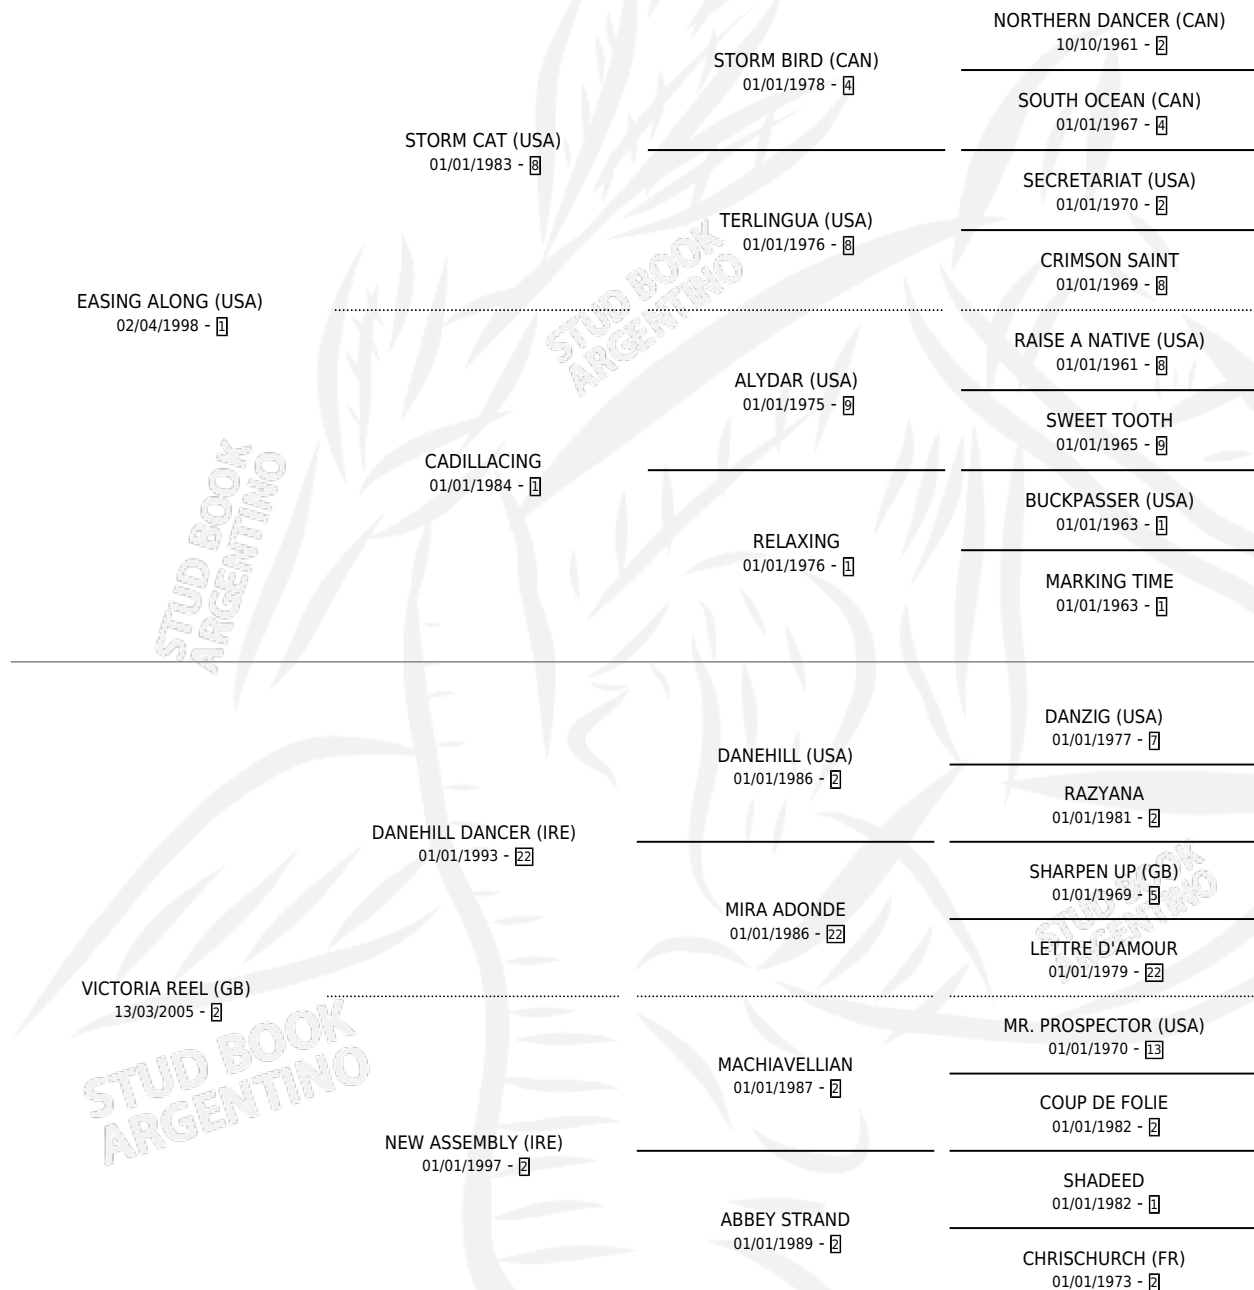

VITTORIO GASS

por **EASING ALONG (USA)** y **VICTORIA REEL (GB)** por
DANEHILL DANCER (IRE)

Argentina · Macho · Zaino · SP · 01/10/2013
Familia 2-f · Volumen 41

ESTADO

TIPIFICACIÓN SANGUÍNEA	X
TIPIFICACIÓN POR ADN	✓
PASAPORTE	✓
IDENTIFICACIÓN POR MICROCHIP	✓
REPRODUCTOR	X

Lugar de nacimiento: La Pasion
Criador: La Pasion

PEDIGREE

CAMPAÑA

Solo carreras oficiales de Argentina

POR EDAD

EDAD	CC	1°	2°	3°	4°	5°	NP	CLC	CLG	CLCG1	CLGG1	IMPORTE	GANANCIA / CC
3 AÑOS	2	0	0	0	0	0	2	0	0	0	0	\$0	\$0
4 AÑOS	2	0	0	1	0	0	1	0	0	0	0	\$24,402	\$12,201
TOTALES	4	0	0	1	0	0	3	0	0	0	0	\$24,402	\$6,101
%		0.0%	0.0%	25.0%	0.0%	0.0%	75.0%	0.0%	0.0%	0.0%	0.0%		