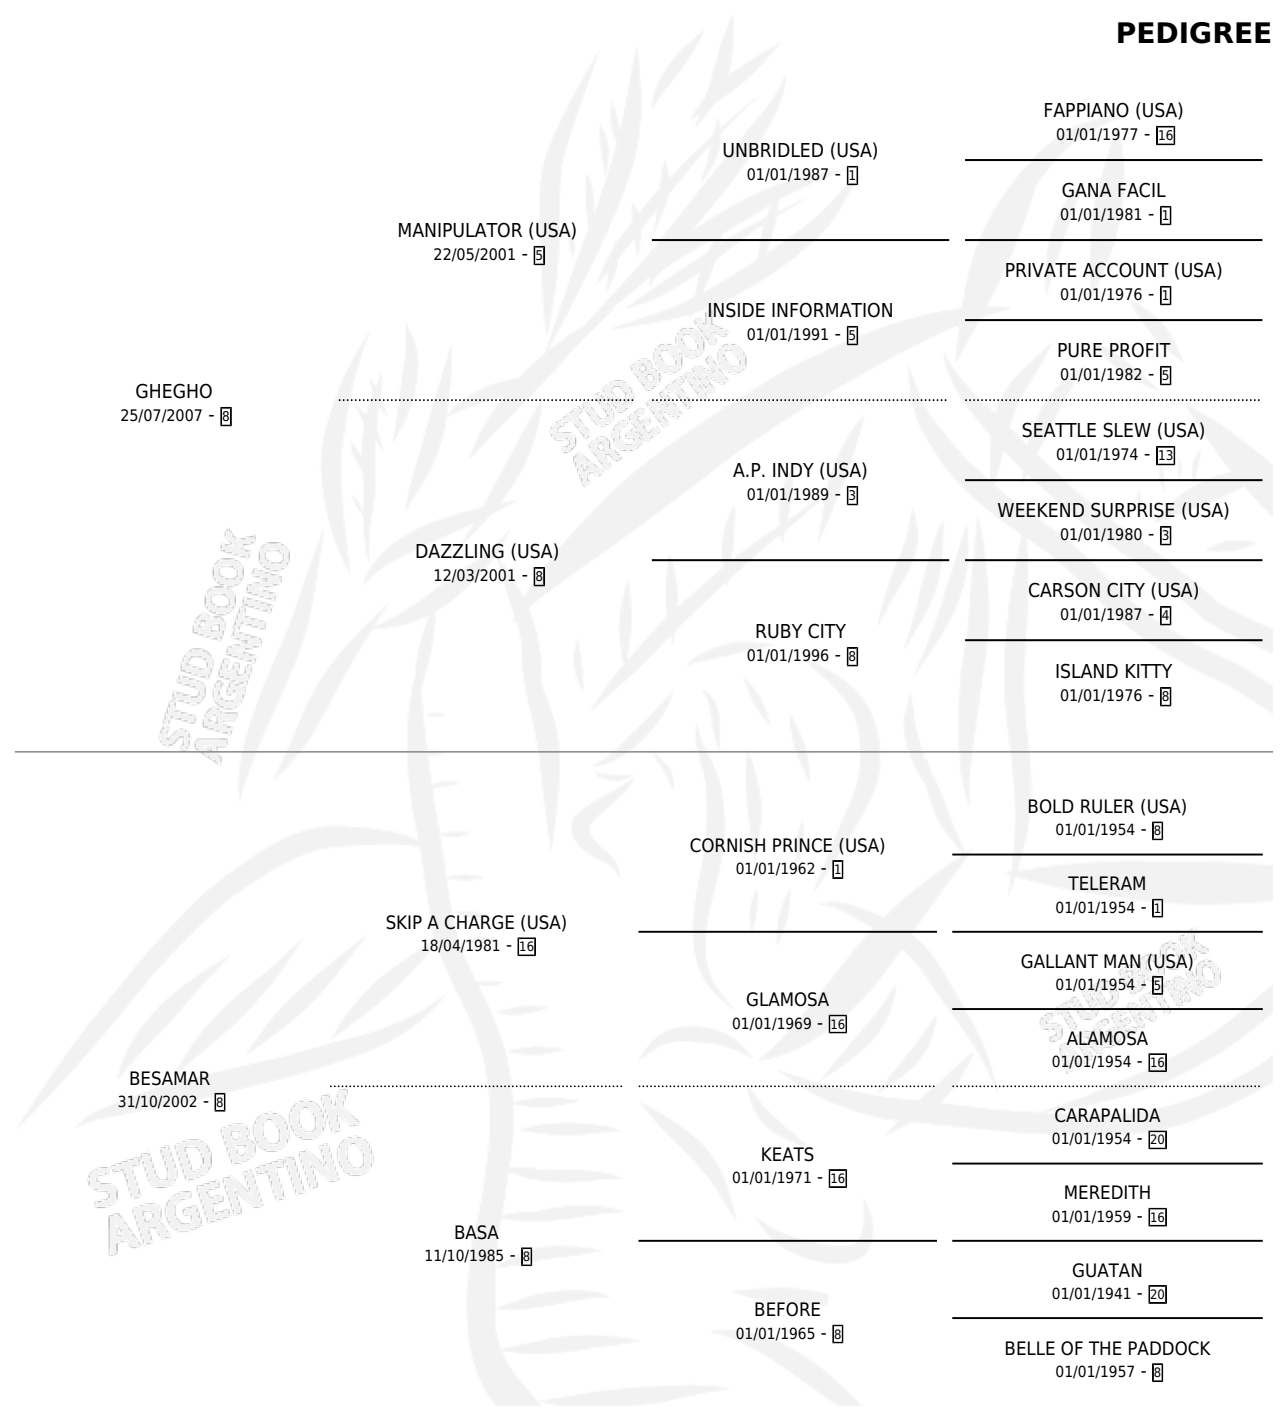

BESON FAST

por GHEGHO y BESAMAR por SKIP A CHARGE (USA)

Argentina · Macho · Alazan · SP · 19/09/2013
Familia 8-c · Volumen 41

ESTADO

TIPIFICACIÓN SANGUÍNEA	X
TIPIFICACIÓN POR ADN	✓
PASAPORTE	✓
IDENTIFICACIÓN POR MICROCHIP	✓
REPRODUCTOR	X

Lugar de nacimiento: Capricornio

Criador: Capricornio

PEDIGREE