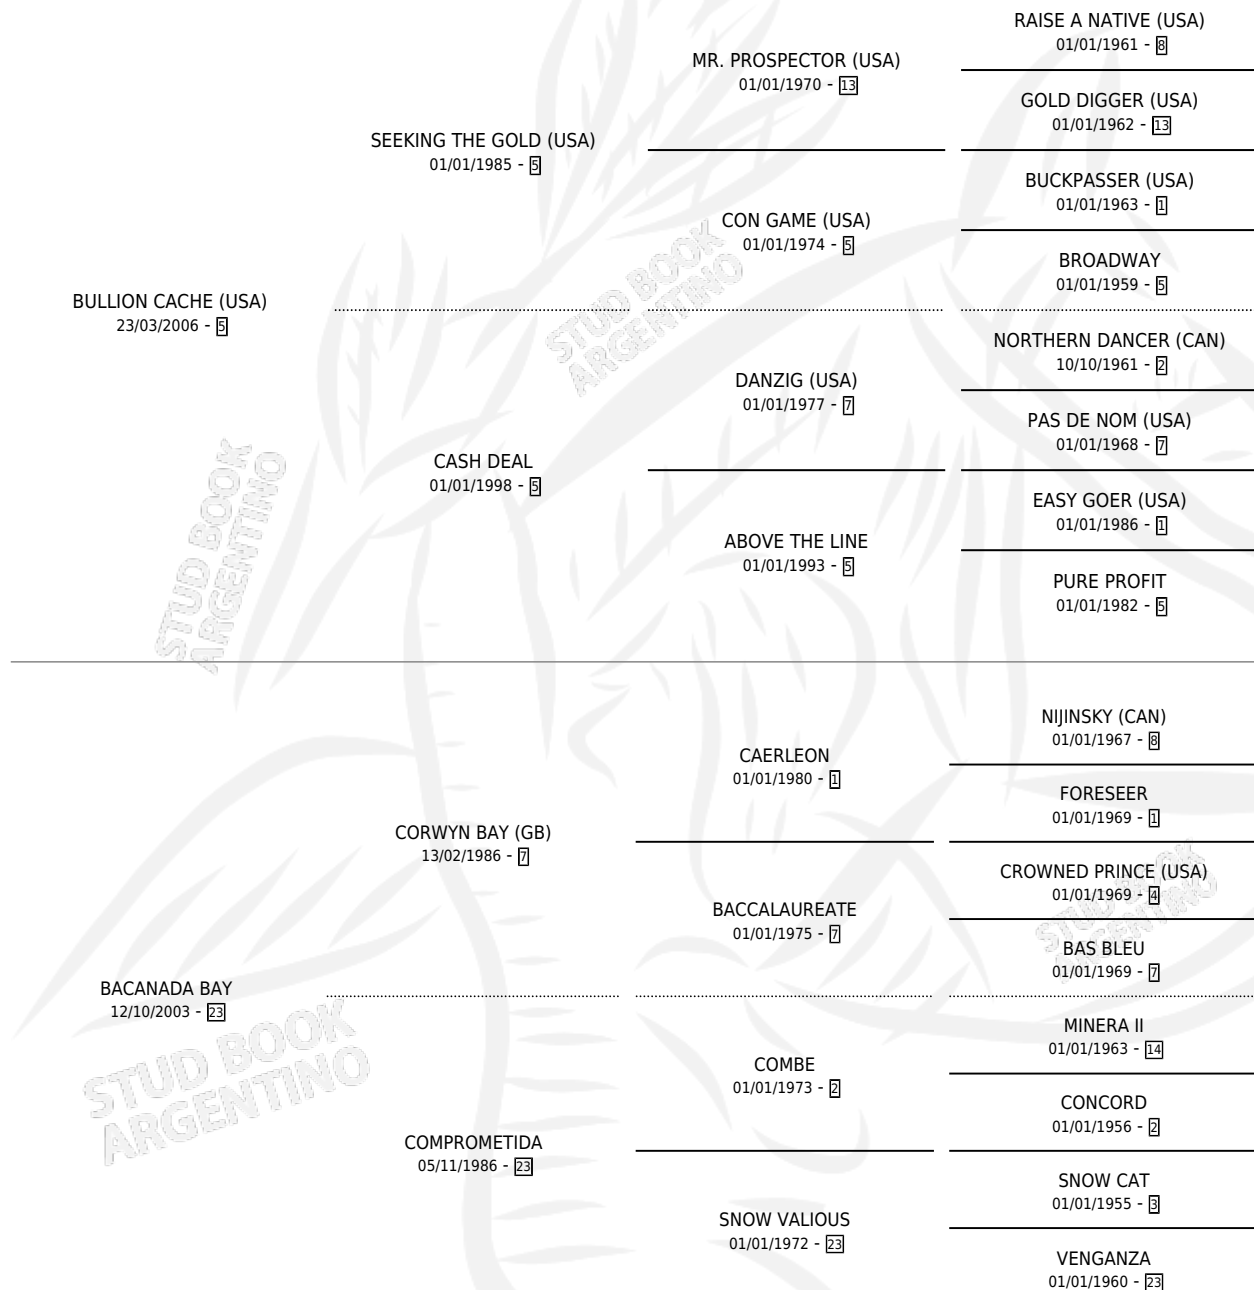

GRAN BACANA D' CACHE

por **BULLION CACHE (USA)** y **BACANADA BAY** por **CORWYN BAY (GB)**

Argentina · Hembra · Zaino · SP · 07/10/2013
Familia 23-a · Volumen 41

ESTADO

TIPIFICACIÓN SANGUÍNEA	X
TIPIFICACIÓN POR ADN	✓
PASAPORTE	X
IDENTIFICACIÓN POR MICROCHIP	✓
REPRODUCTOR	X

Lugar de nacimiento: Kilimanjaro

Criador: Kilimanjaro

PEDIGREE