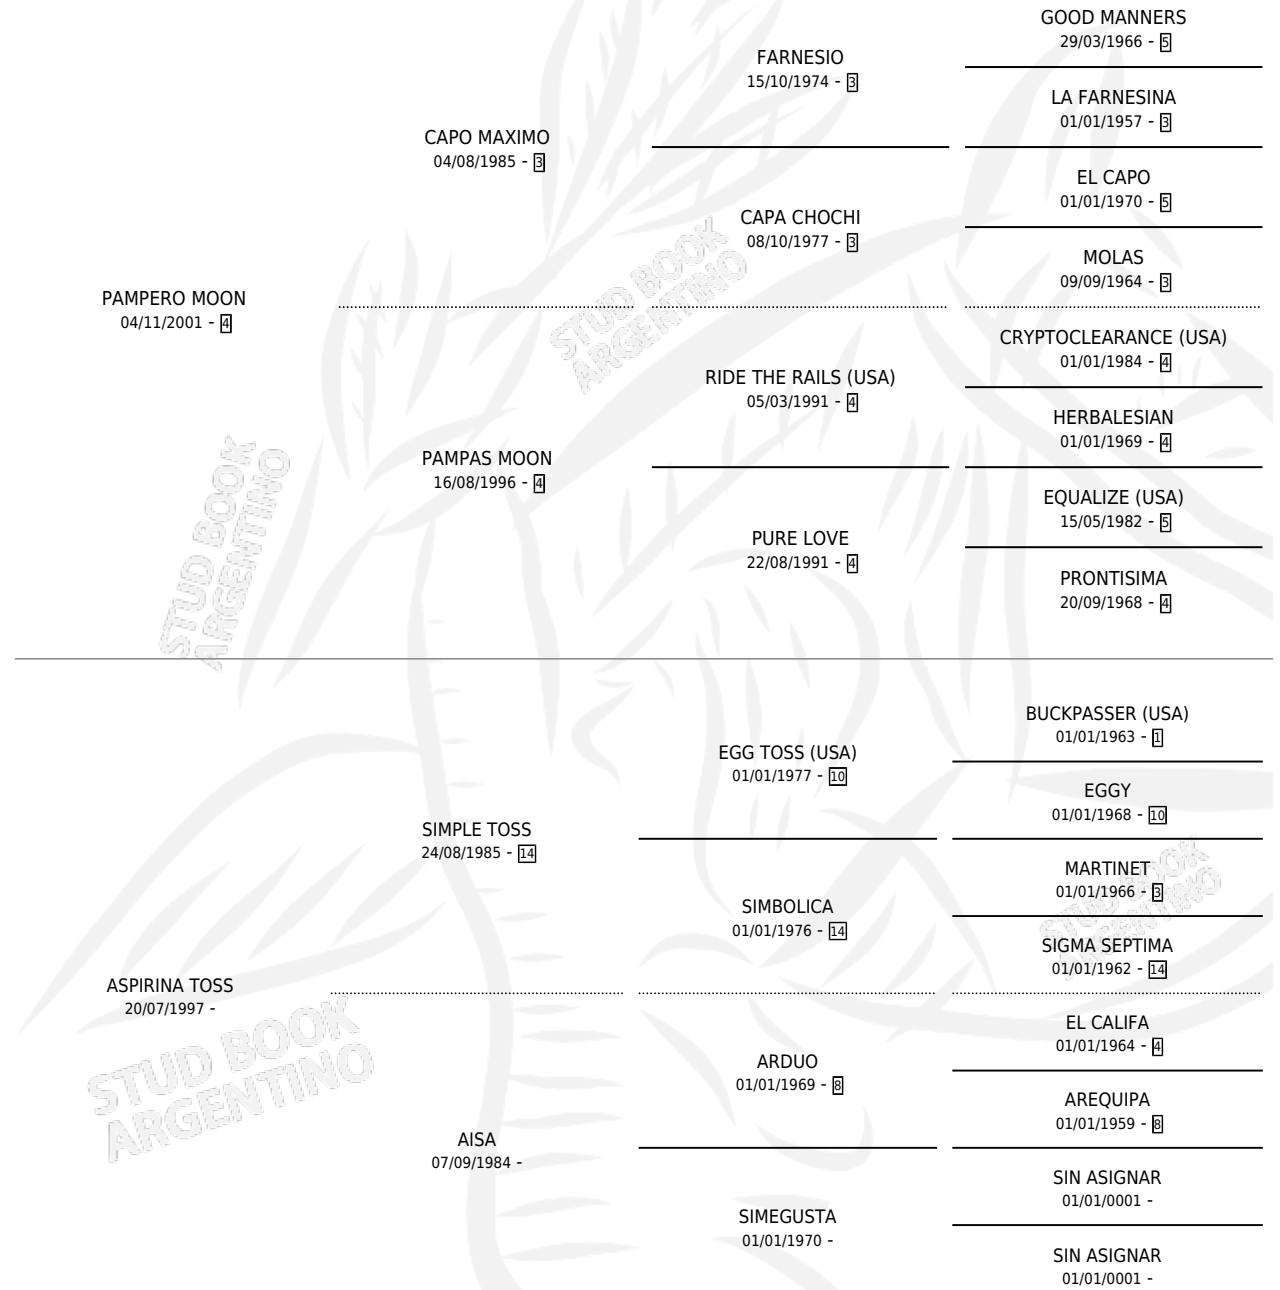

# LA CUERVITA

por PAMPERO MOON y ASPIRINA TOSS por SIMPLE TOSS

Argentina · Hembra · Alazan · SP · 19/08/2013  
Familia · Volumen 41

## ESTADO

TIPIFICACIÓN SANGUÍNEA	X
TIPIFICACIÓN POR ADN	X
PASAPORTE	X
IDENTIFICACIÓN POR MICROCHIP	X
REPRODUCTOR	X

**Lugar de nacimiento:** Chañar Ladeado

**Criador:** Sin dato

## PEDIGREE