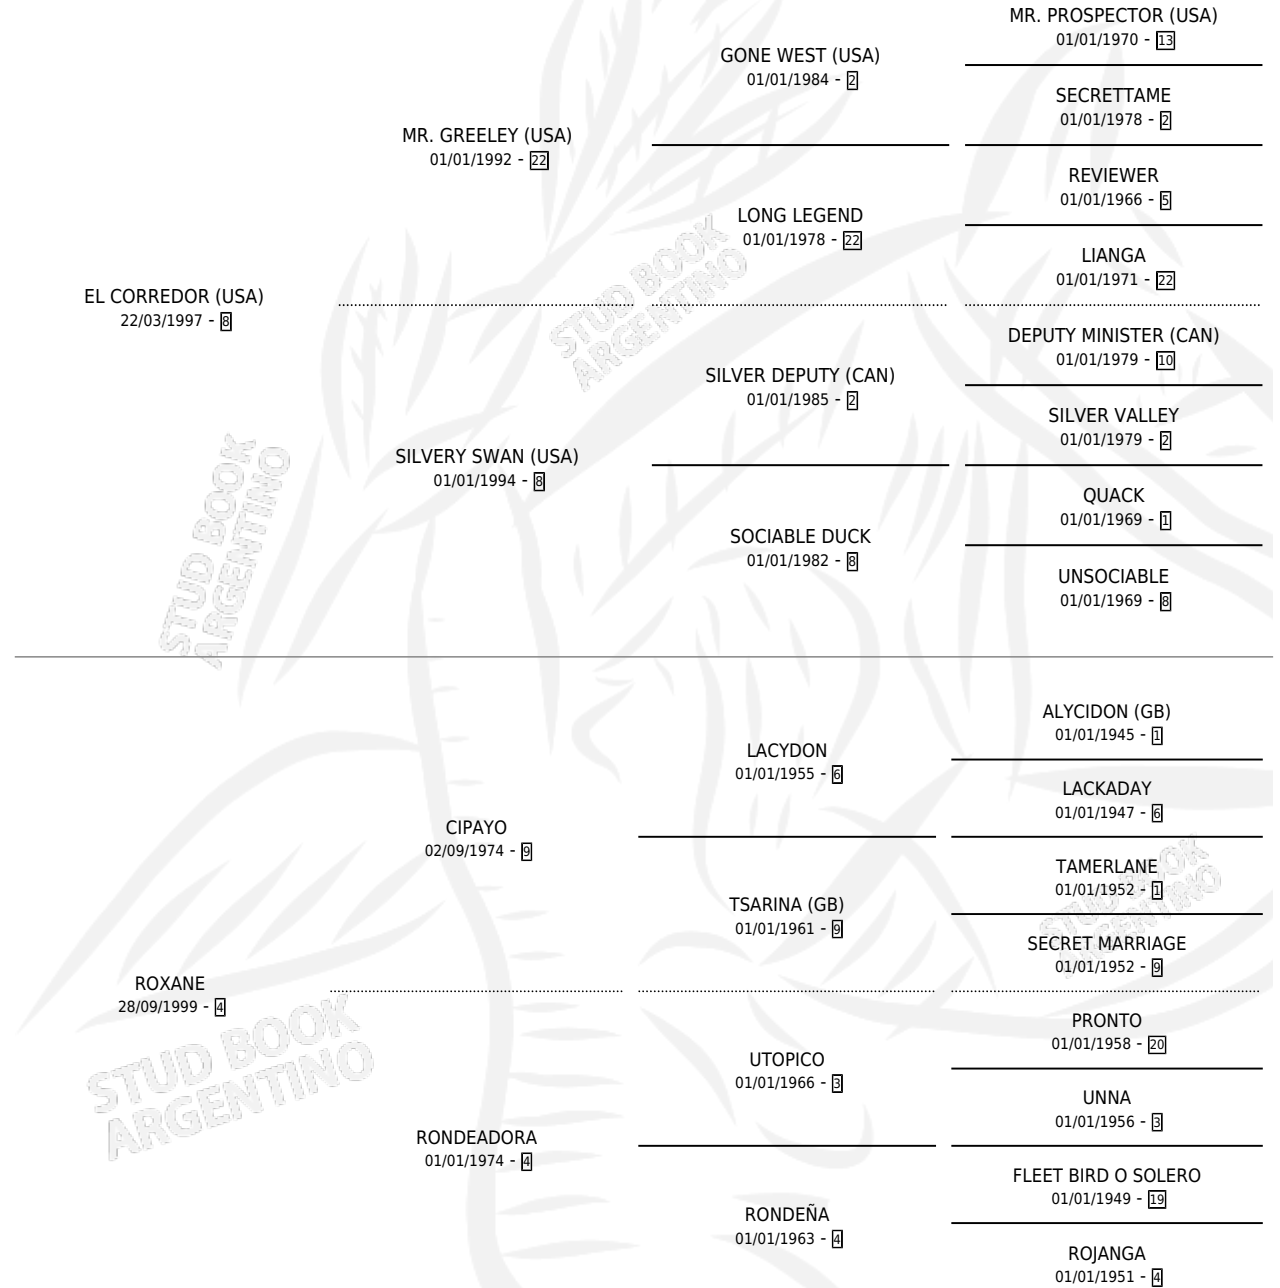

CIPAYO CORREDOR

por EL CORREDOR (USA) y ROXANE por CIPAYO

Argentina · Macho · Zaino · SP · 10/10/2013
Familia 4-m · Volumen 41

ESTADO

TIPIFICACIÓN SANGUÍNEA	X
TIPIFICACIÓN POR ADN	X
PASAPORTE	X
IDENTIFICACIÓN POR MICROCHIP	X
REPRODUCTOR	X

Lugar de nacimiento: Don Rodolfo

Criador: Don Rodolfo

PEDIGREE

CIPAYO CORREDOR

Datos oficiales del Stud Book Argentino

Documento generado el 05/05/2026

studbook.org.ar