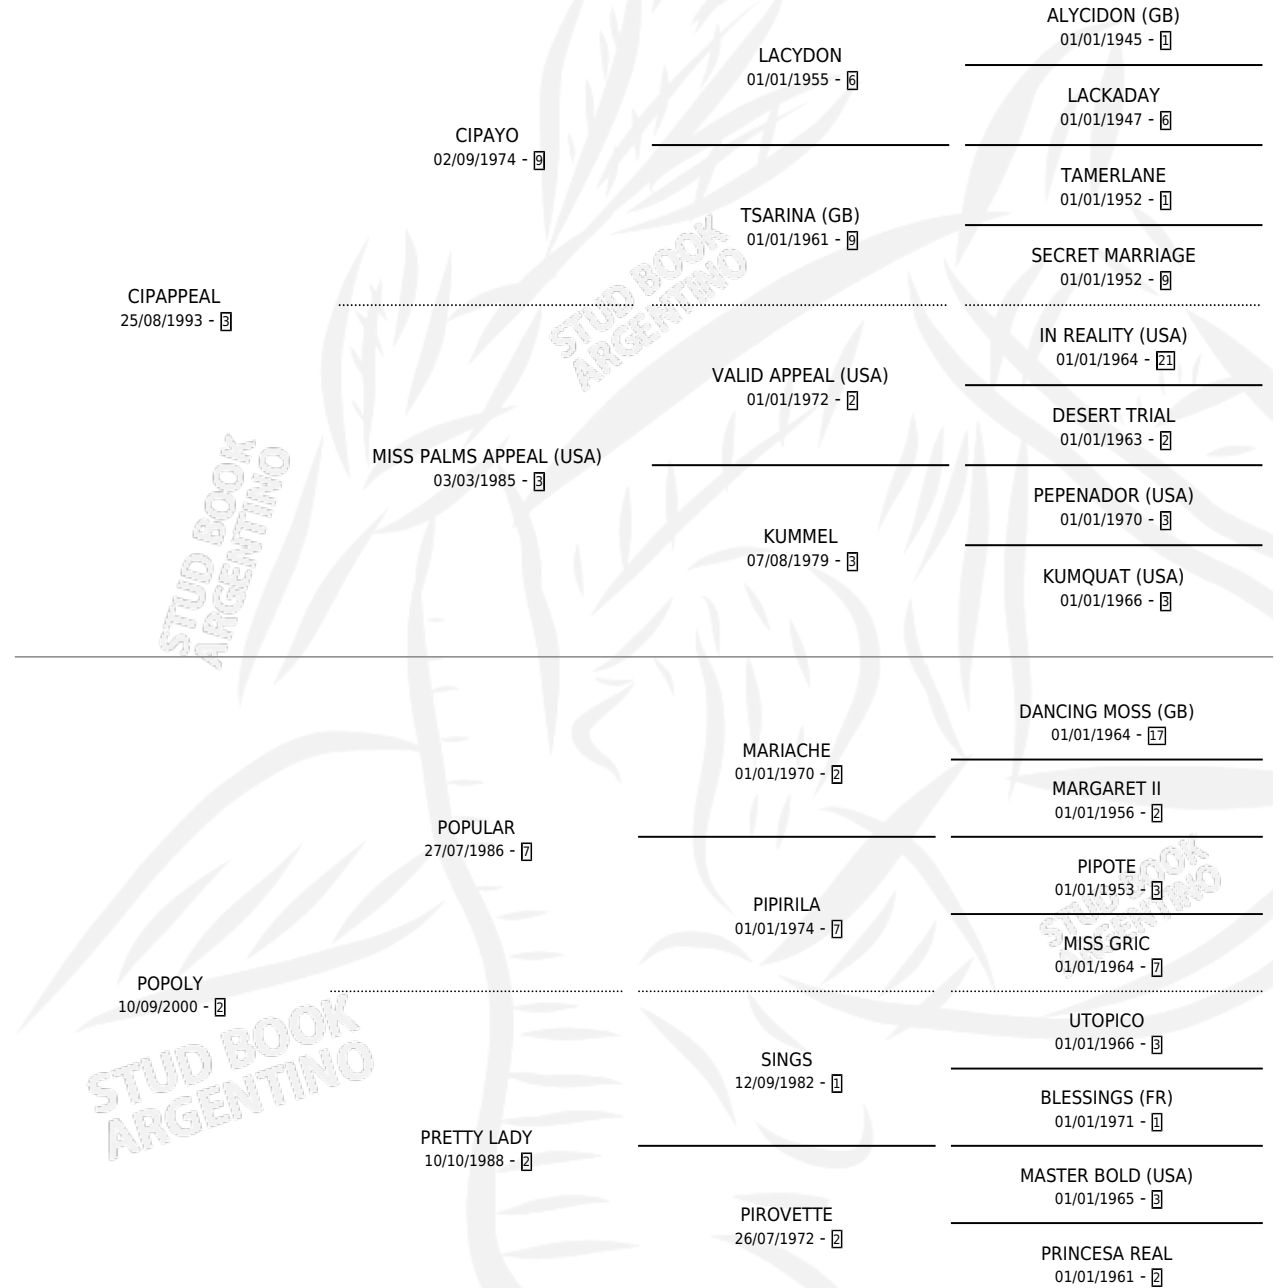

CIPA POPULAR

por CIPAPPEAL y POPOLY por POPULAR

Argentina · Macho · Alazan · SP · 20/09/2013
Familia 2-h · Volumen 41

ESTADO

TIPIFICACIÓN SANGUÍNEA	X
TIPIFICACIÓN POR ADN	X
PASAPORTE	X
IDENTIFICACIÓN POR MICROCHIP	X
REPRODUCTOR	X

Lugar de nacimiento: Don Rodolfo

Criador: Don Rodolfo

PEDIGREE

CIPA POPULAR

Datos oficiales del Stud Book Argentino

Documento generado el 02/05/2026

studbook.org.ar