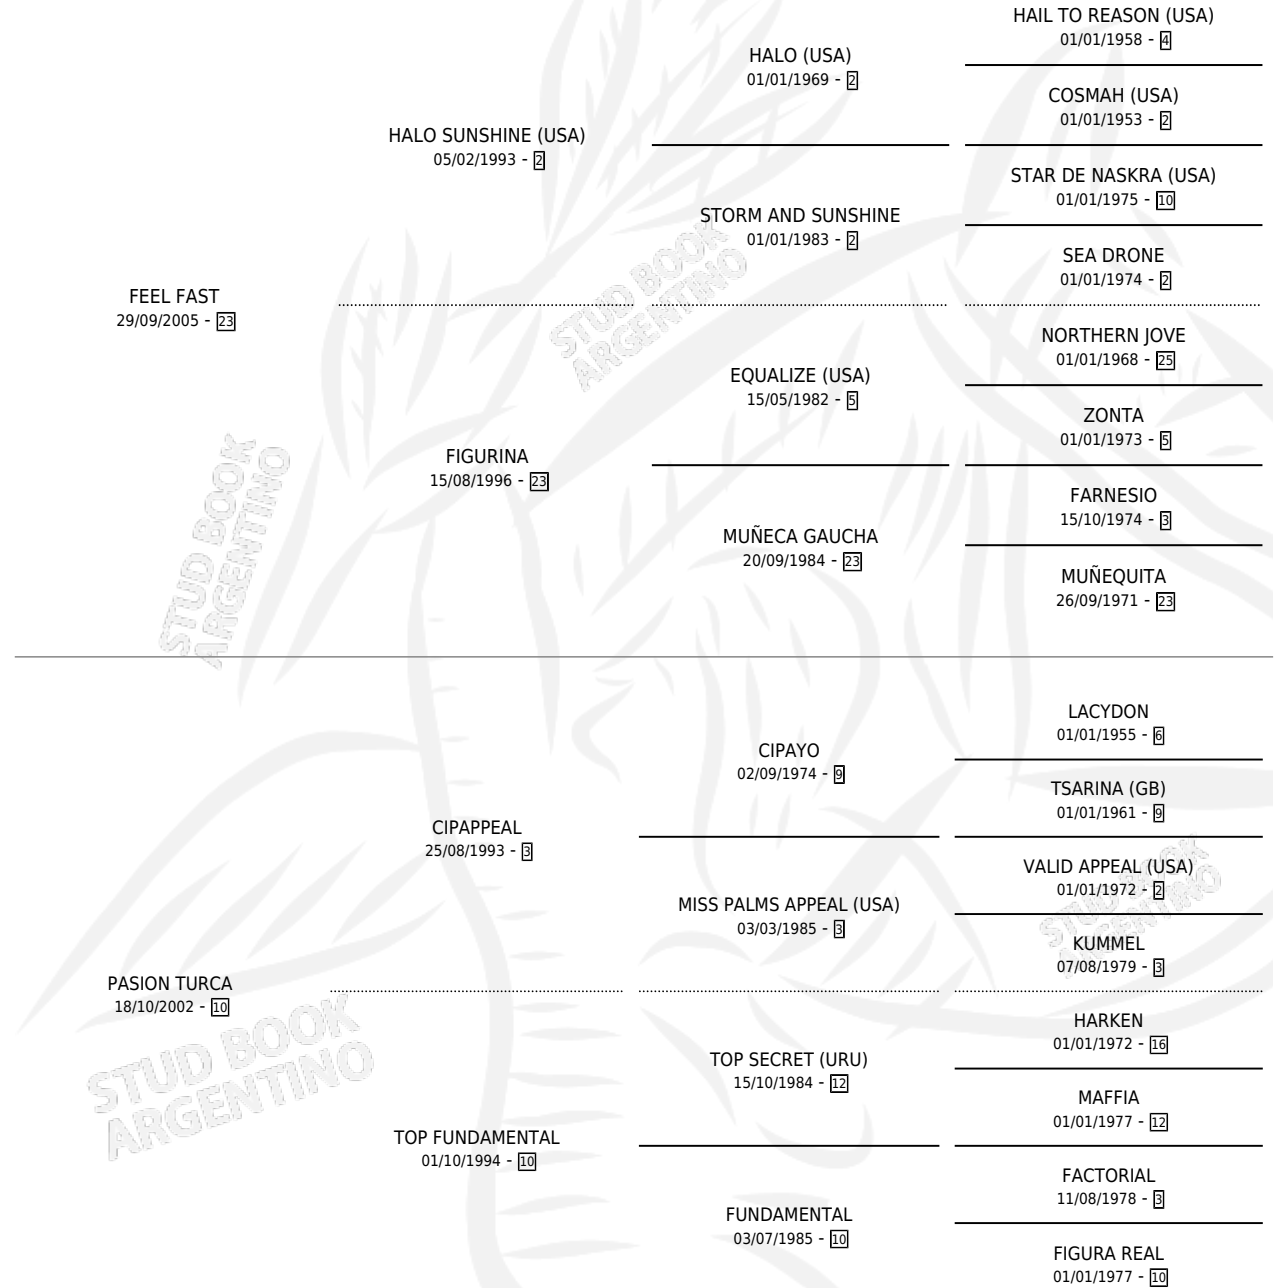

FEEL PASION

por FEEL FAST y PASION TURCA por CIPAPPEAL

Argentina · Macho · Zaino · SP · 22/09/2013
Familia 10-d · Volumen 41

ESTADO

TIPIFICACIÓN SANGUÍNEA	X
TIPIFICACIÓN POR ADN	X
PASAPORTE	X
IDENTIFICACIÓN POR MICROCHIP	X
REPRODUCTOR	X

Lugar de nacimiento: Don Rodolfo

Criador: Don Rodolfo

PEDIGREE

FEEL PASION

Datos oficiales del Stud Book Argentino

Documento generado el 10/05/2026

studbook.org.ar