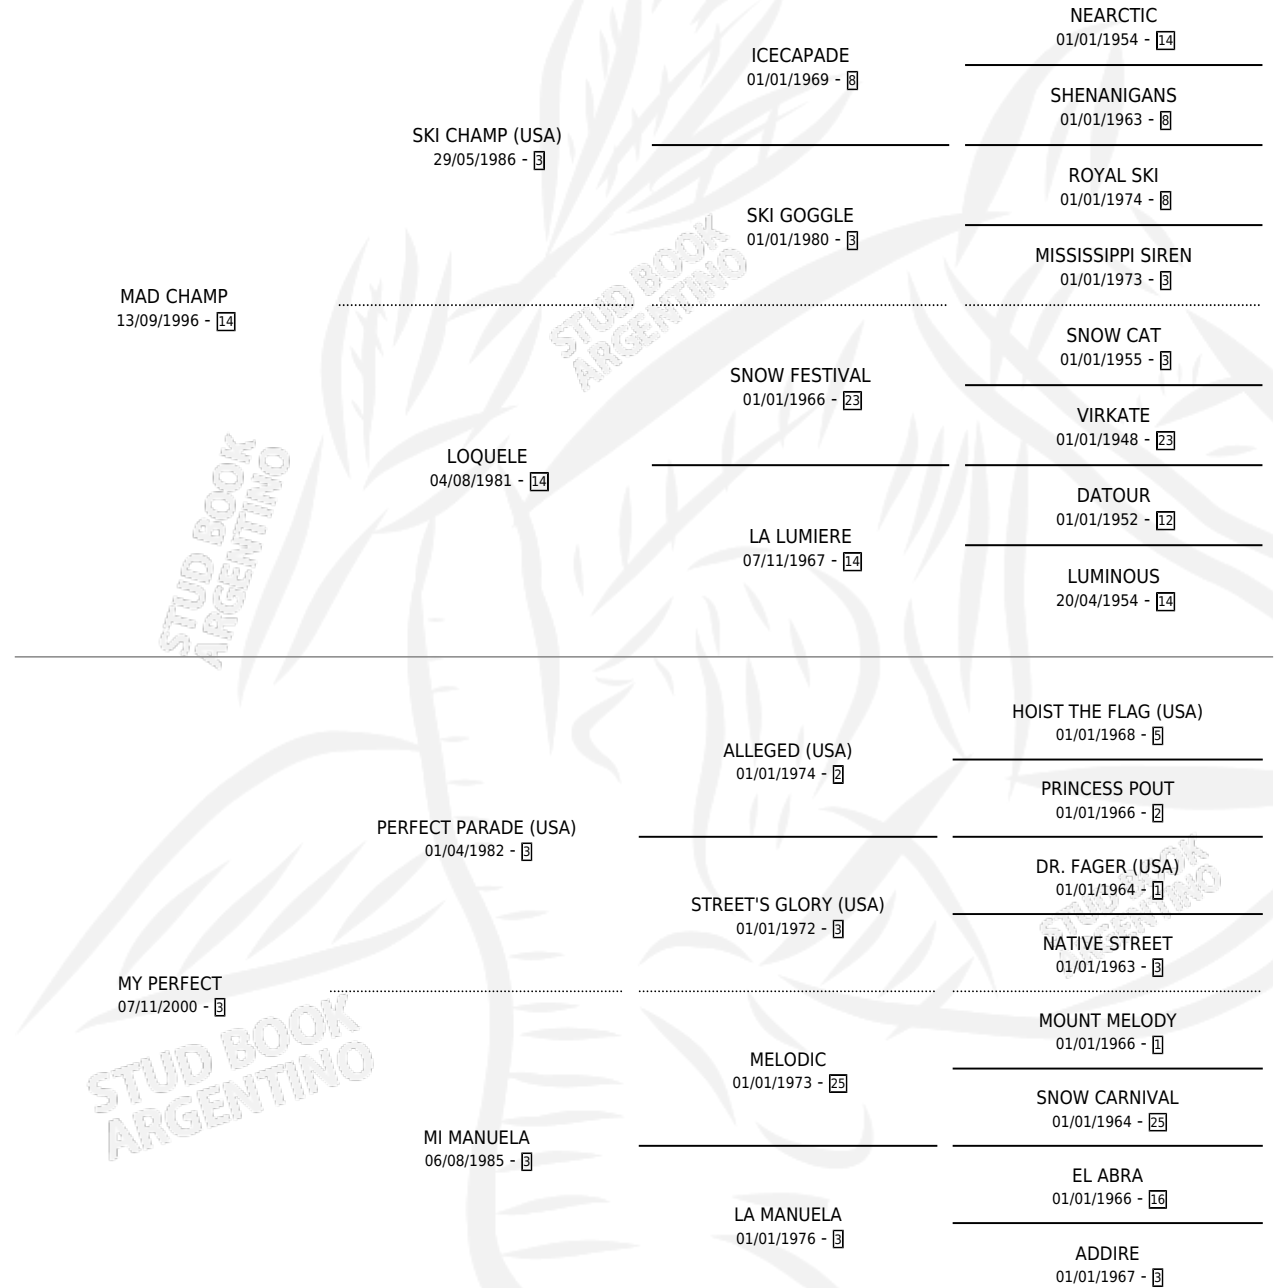

SOLE CHAMP

por MAD CHAMP y MY PERFECT por PERFECT PARADE (USA)

Argentina · Hembra · Tordillo · SP · 10/10/2013
Familia 3-e · Volumen 41

ESTADO

TIPIFICACIÓN SANGUÍNEA	X
TIPIFICACIÓN POR ADN	X
PASAPORTE	X
IDENTIFICACIÓN POR MICROCHIP	X
REPRODUCTOR	X

Lugar de nacimiento: Soy Pepe
Criador: Tuozzo Srl

PEDIGREE