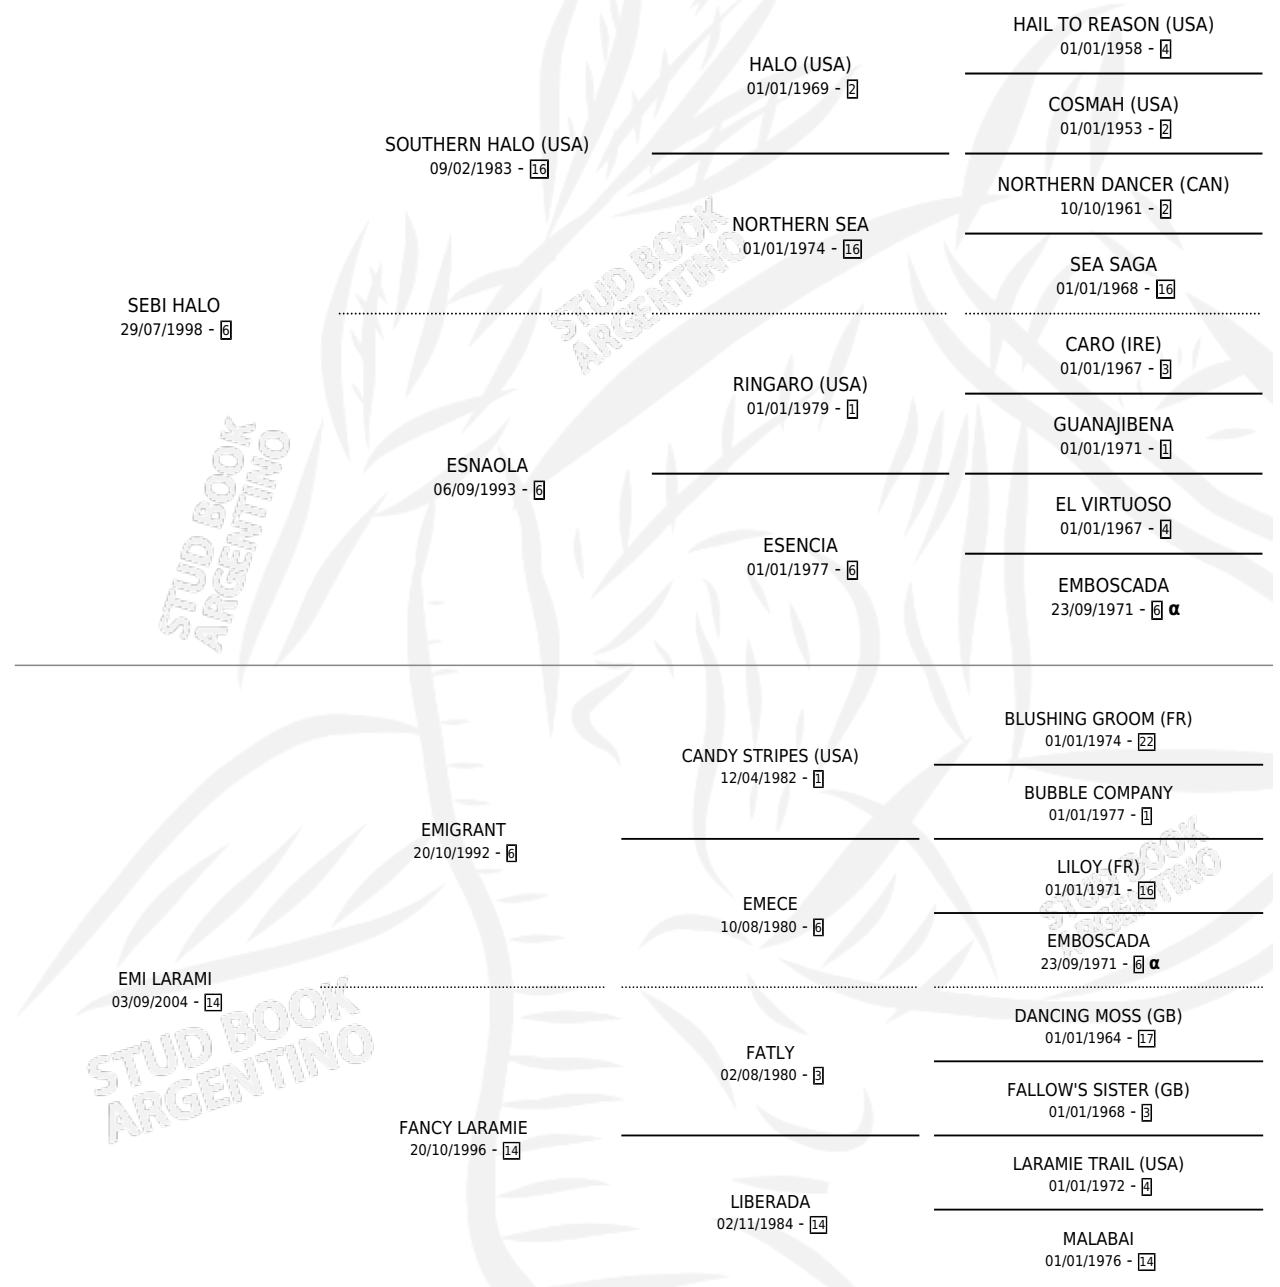

EMI HALO

PEDIGREE

por SEBI HALO y EMI LARAMI por EMIGRANT

Argentina · Hembra · Zaino · SP · 22/09/2013
Familia 14-b · Volumen 41

ESTADO

TIPIFICACIÓN SANGUÍNEA	X
TIPIFICACIÓN POR ADN	✓
PASAPORTE	✓
IDENTIFICACIÓN POR MICROCHIP	✓
REPRODUCTOR	✓

Lugar de nacimiento: San Silio

Criador: San Silio

~

HIJOS

	MACHOS	HEMBRAS
5 NACIERON	2	3
SIN ACTUACIONES		

INBREEDING : α