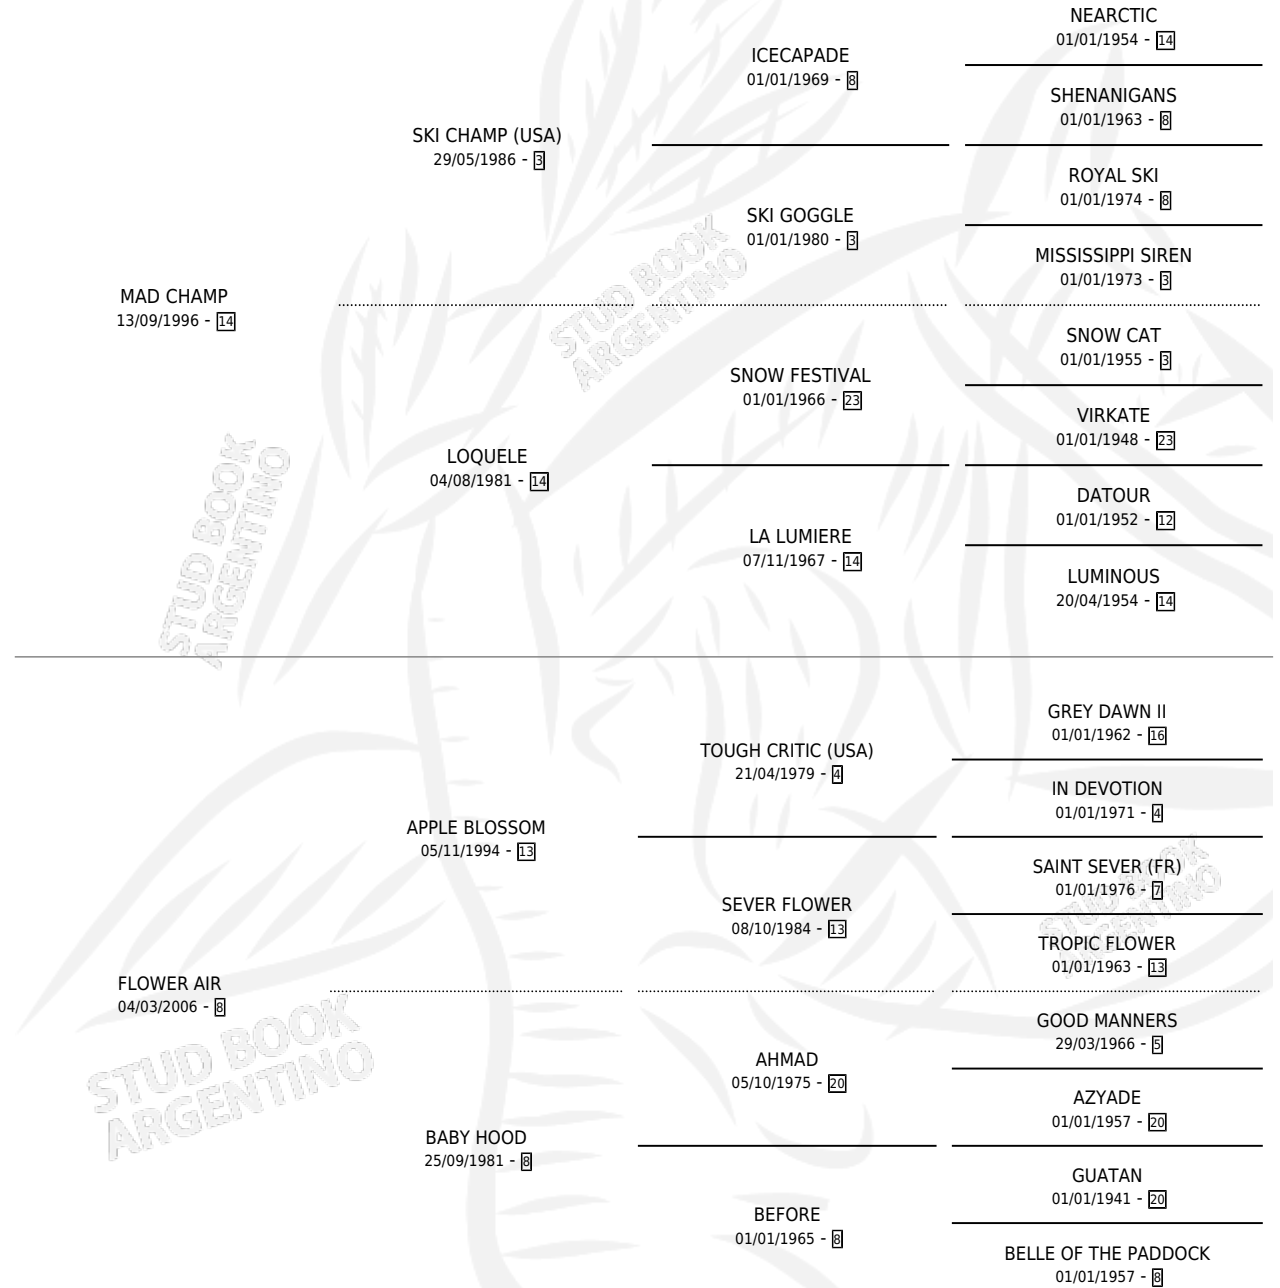

CHAMPION FLOWER

por MAD CHAMP y FLOWER AIR por APPLE BLOSSOM

Argentina · Hembra · Tordillo · SP · 10/10/2013
Familia 8-c · Volumen 41

ESTADO

TIPIFICACIÓN SANGUÍNEA	X
TIPIFICACIÓN POR ADN	X
PASAPORTE	X
IDENTIFICACIÓN POR MICROCHIP	X
REPRODUCTOR	X

Lugar de nacimiento: Soy Pepe

Criador: Sin dato

PEDIGREE

CHAMPION FLOWER

Datos oficiales del Stud Book Argentino

Documento generado el 06/05/2026

studbook.org.ar