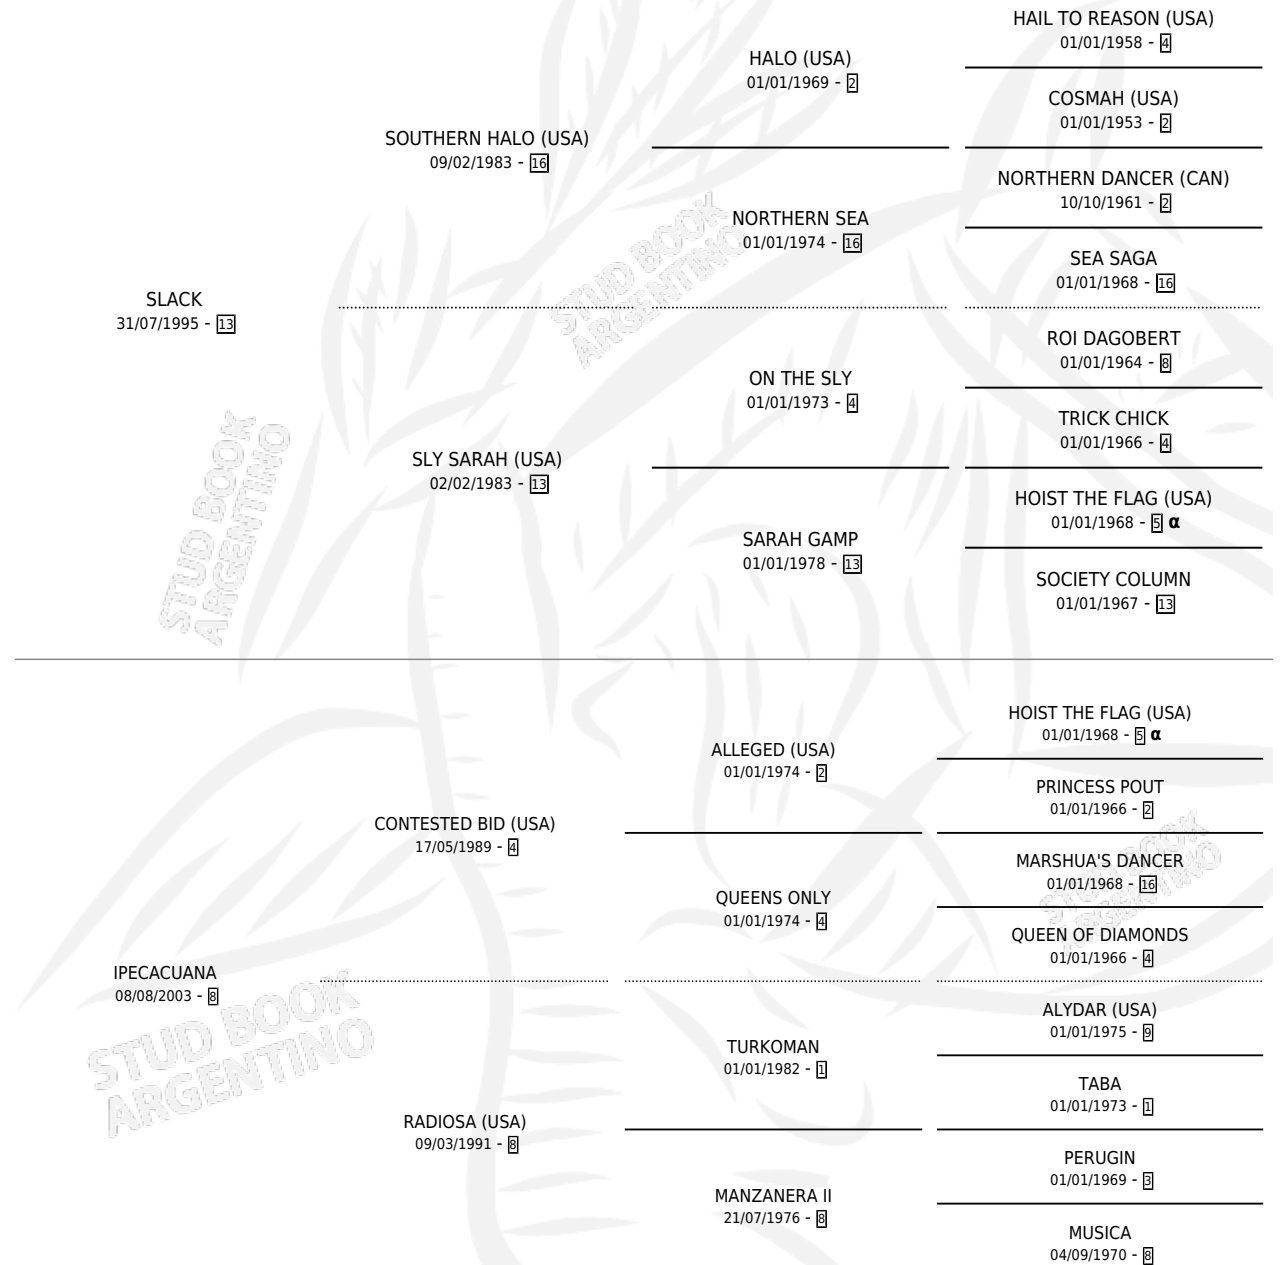

PECARI

por SLACK y IPECACUANA por CONTESTED BID (USA)

Argentina · Macho · Zaino · SP · 22/09/2013
Familia 8-f · Volumen 41

ESTADO

TIPIFICACIÓN SANGUÍNEA	X
TIPIFICACIÓN POR ADN	✓
PASAPORTE	✓
IDENTIFICACIÓN POR MICROCHIP	✓
REPRODUCTOR	X

Lugar de nacimiento: Luna Negra
Criador: Luna Negra S.R.L.

PEDIGREE

INBREEDING : α